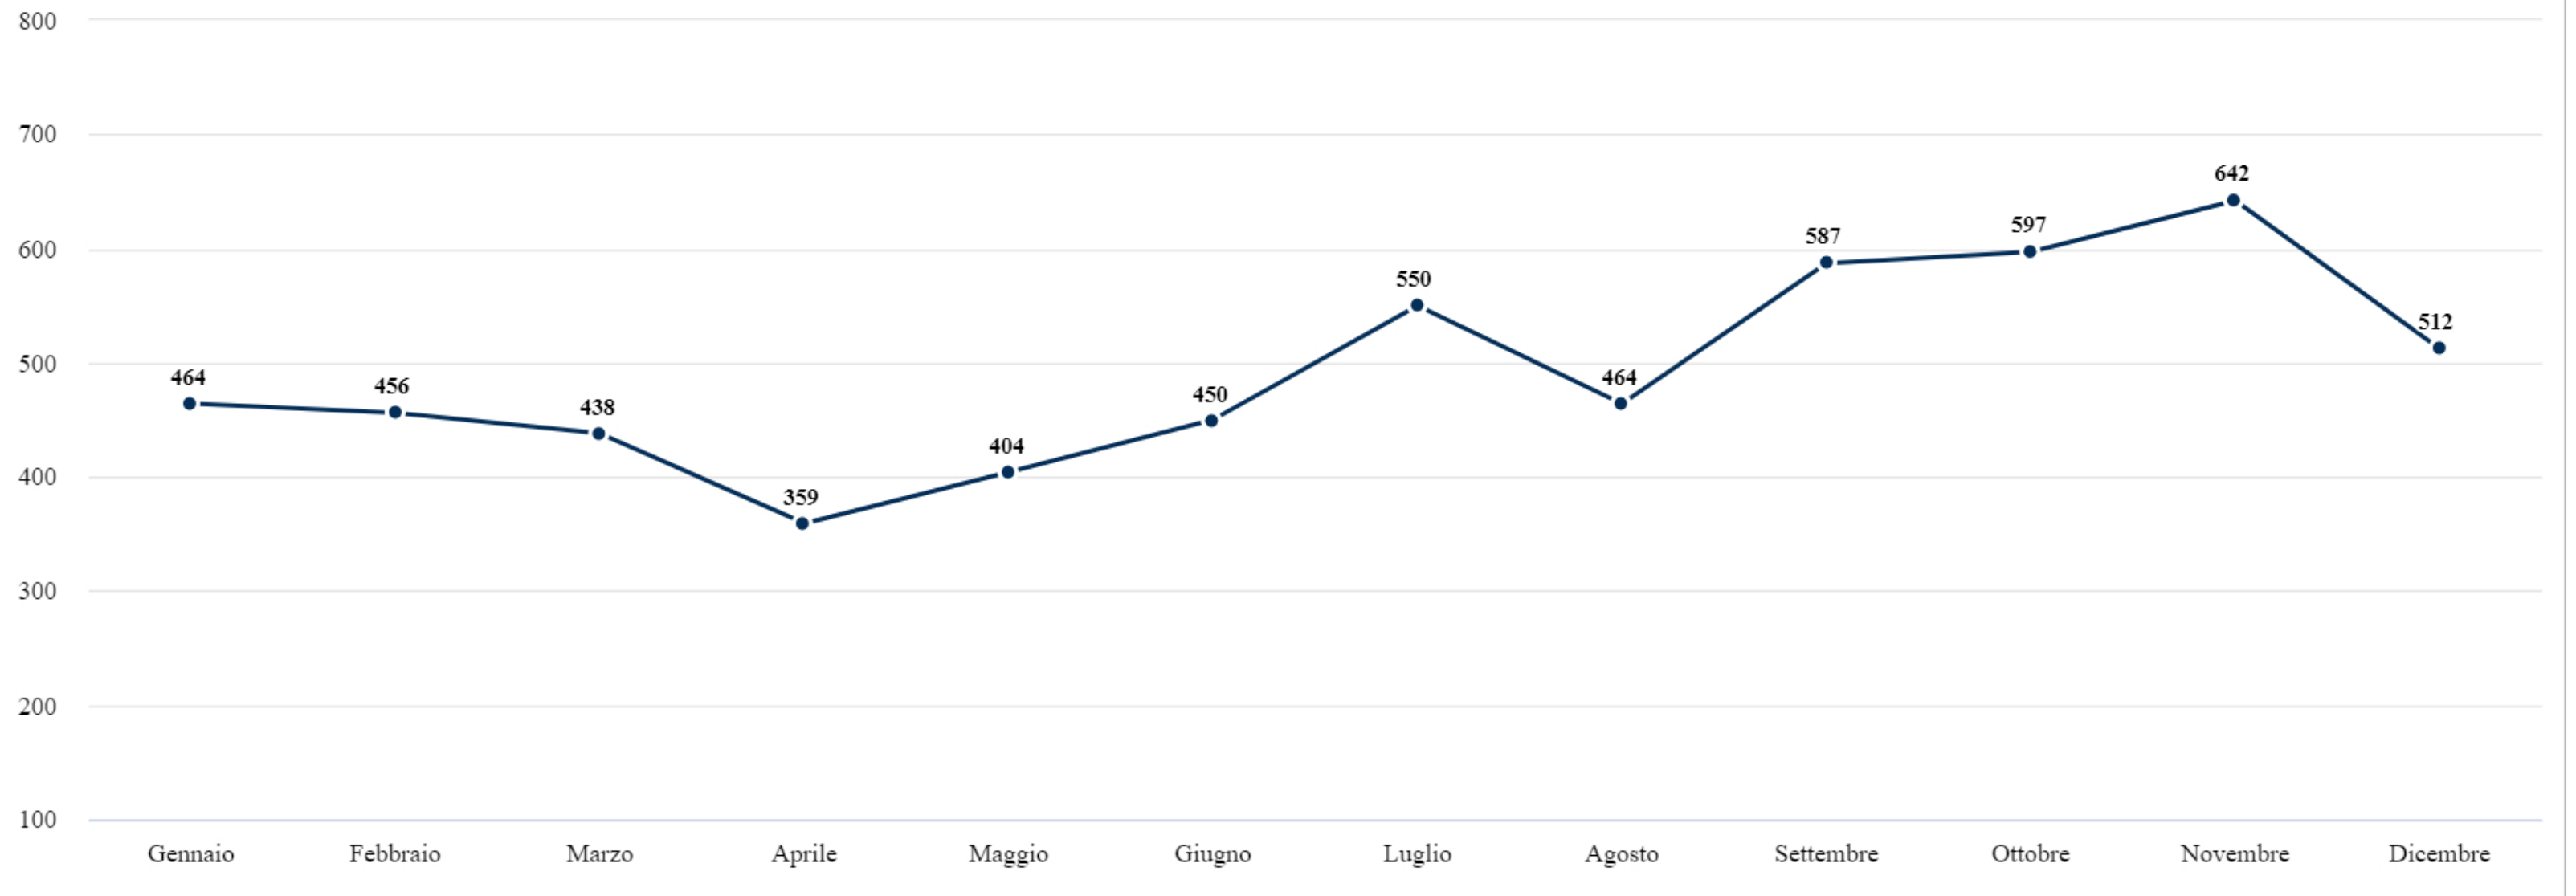

anno	01	02	03	04	05	06	07	08	09	10	11	12
2023	464	456	438	359	404	450	550	464	587	597	642	512
Totale	464	456	438	359	404	450	550	464	587	597	642	512

Media colloqui per scheda	
numero_schede	media_numero_ascolti
1118	5.297853309481217

SELEZIONI ATTIVE	
anno	2023, 2022, 2021, 202 ☐

Andamento Numero Ascolti su base Mensile

☒ -●-2023