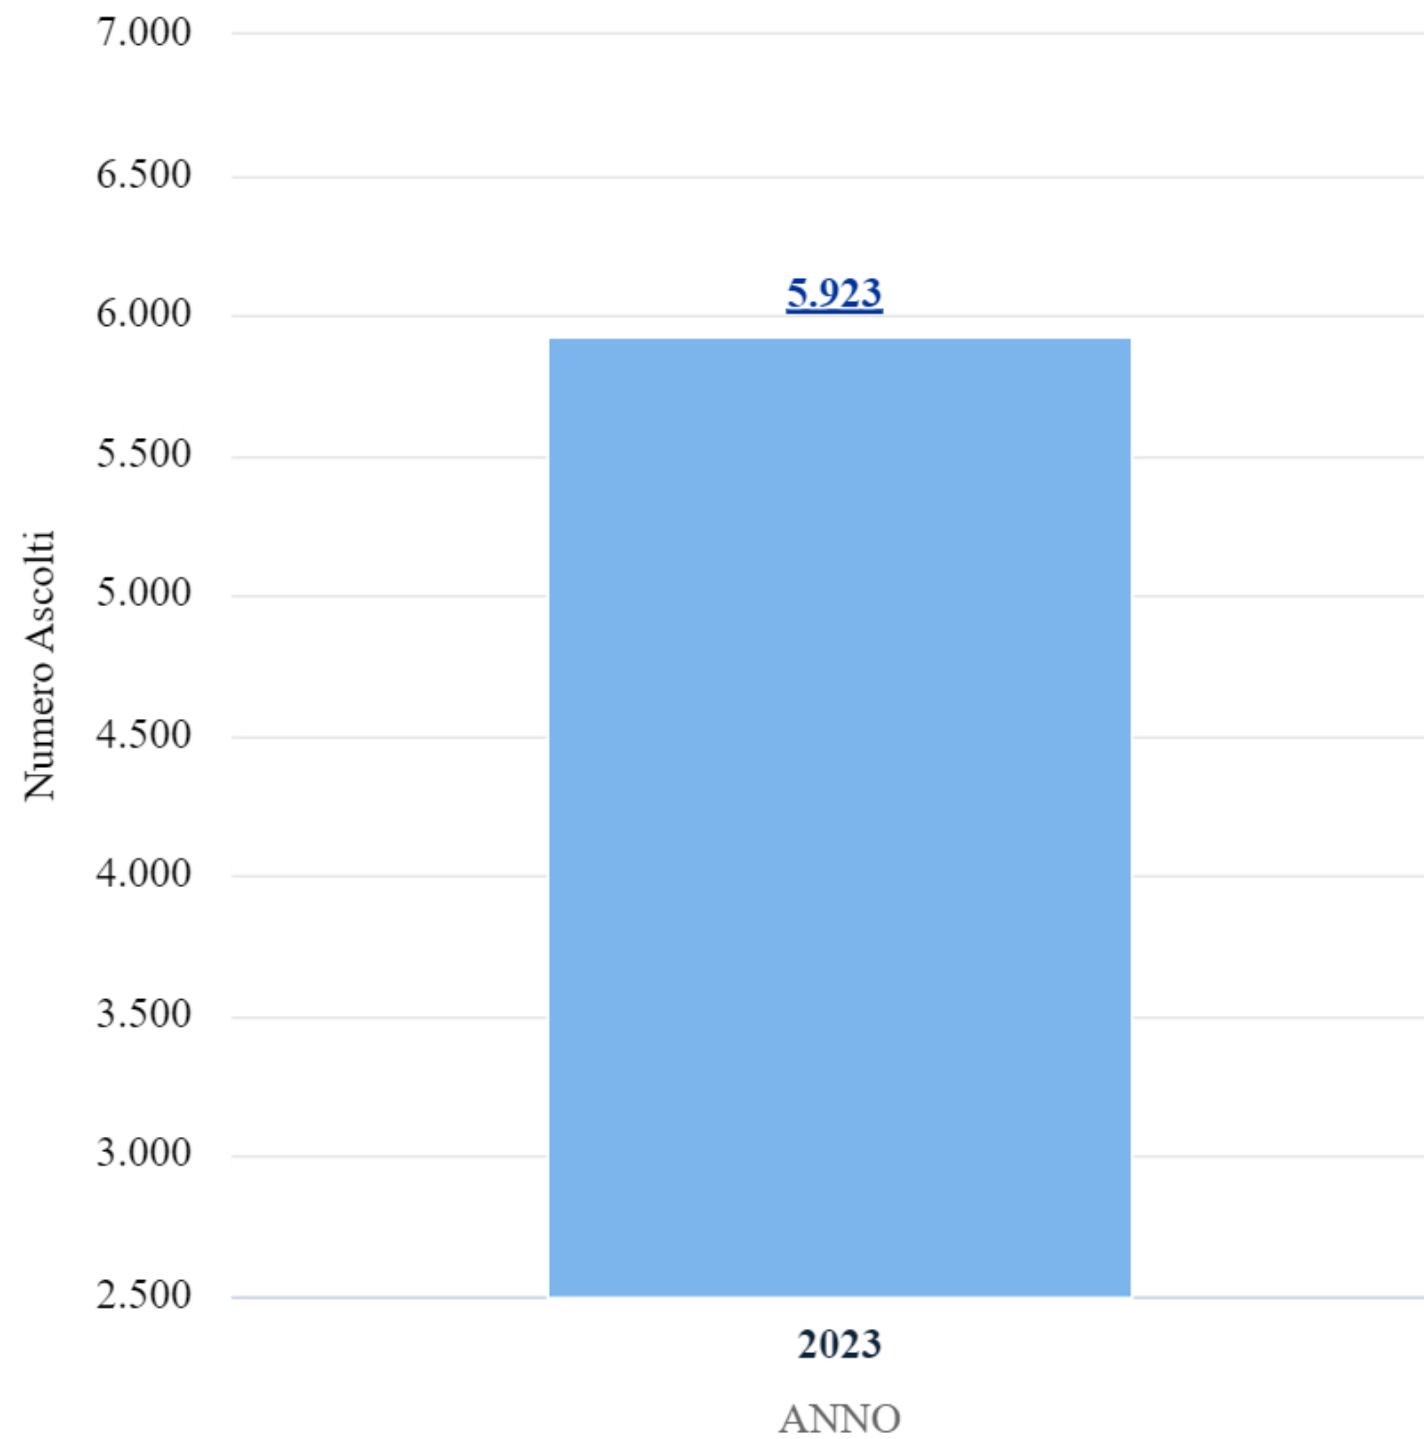

Ascolti per ANNO e TIPO RESIDENZA			
anno	RES. IN REG.	RES. FUORI REG.	SENZA RES
2023	0	3	5.920

Totale 0      Totale 3      Totale 5.920

SELEZIONI ATTIVE	
anno	2023, 2022, 2021, 202 <input type="checkbox"/>

Esito Ascolti	
Esito	Numero Ascolti
Prosecuzione Percorso	906
Percorso Ripreso	12
Accordi colloquio	1.238
Inizio Percorso	184
Fornite Informazioni	2.839
Invio a Servizi Dedicati	78
Percorso Concluso	4
Percorso Interrotto	7
Sfogo	655

### Anno Ascolto

2023