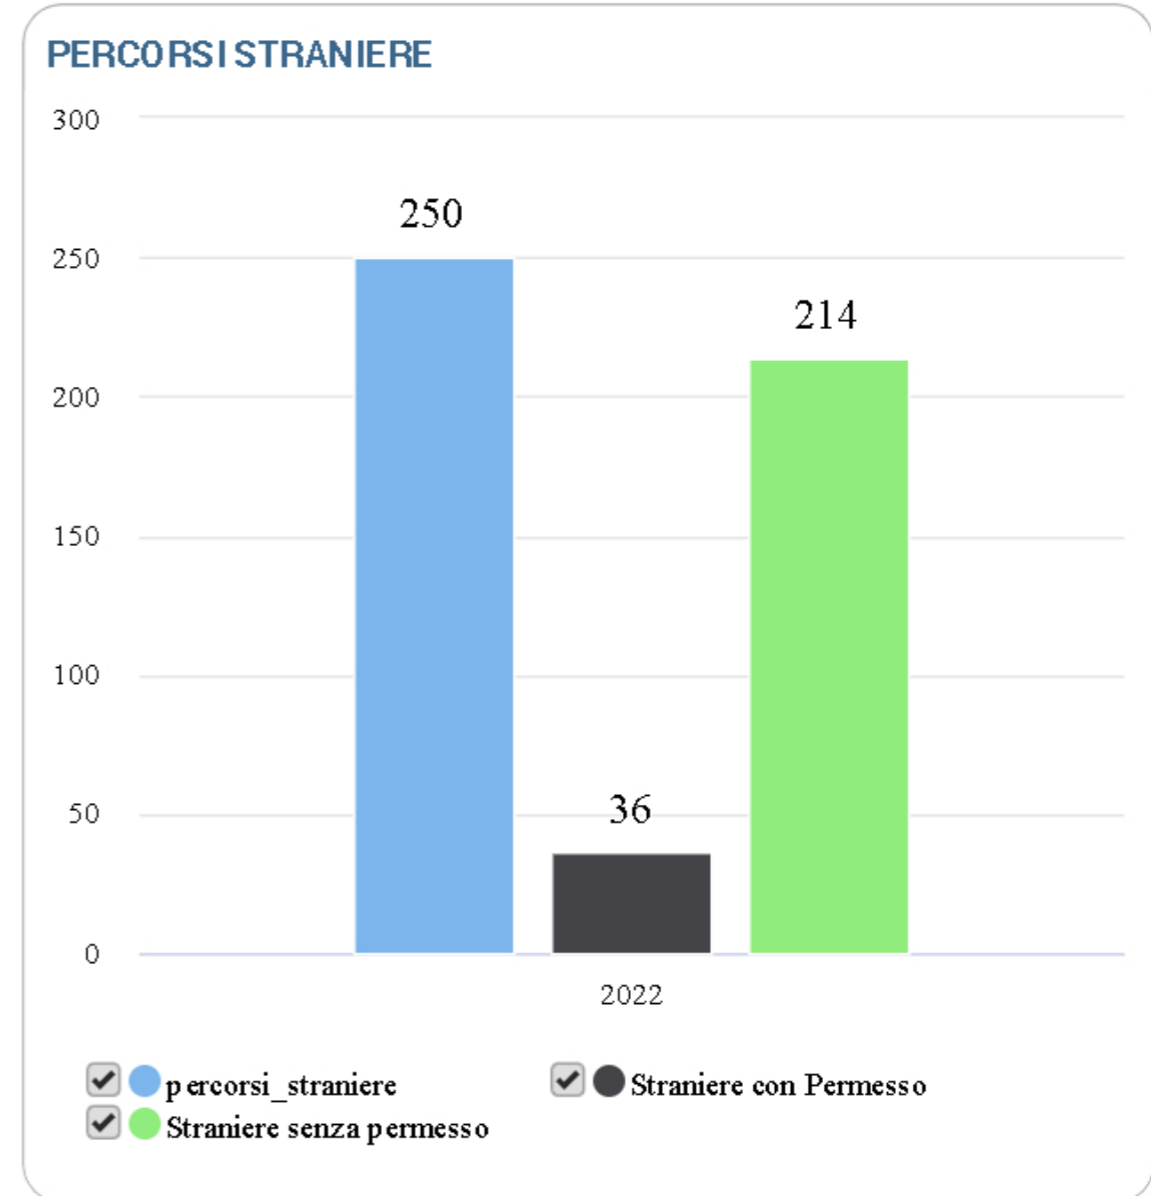

- ☐ CAV Città della Pieve
- ☐ CAV Città di Castello
- ☐ CAV Foligno
- ☐ CAV Gubbio
- ☐ CAV Magione
- ☐ CAV Narni
- ☐ CAV Orvieto
- ☐ CAV Perugia
- ☐ CAV Spoleto
- ☐ CAV Telefono Donna P

anno	donne in carico	di cui nuove prese in carico	di cui nuove da servizi territoriali	donne straniere	straniere con permesso
2022	1.185	317	59	250	36