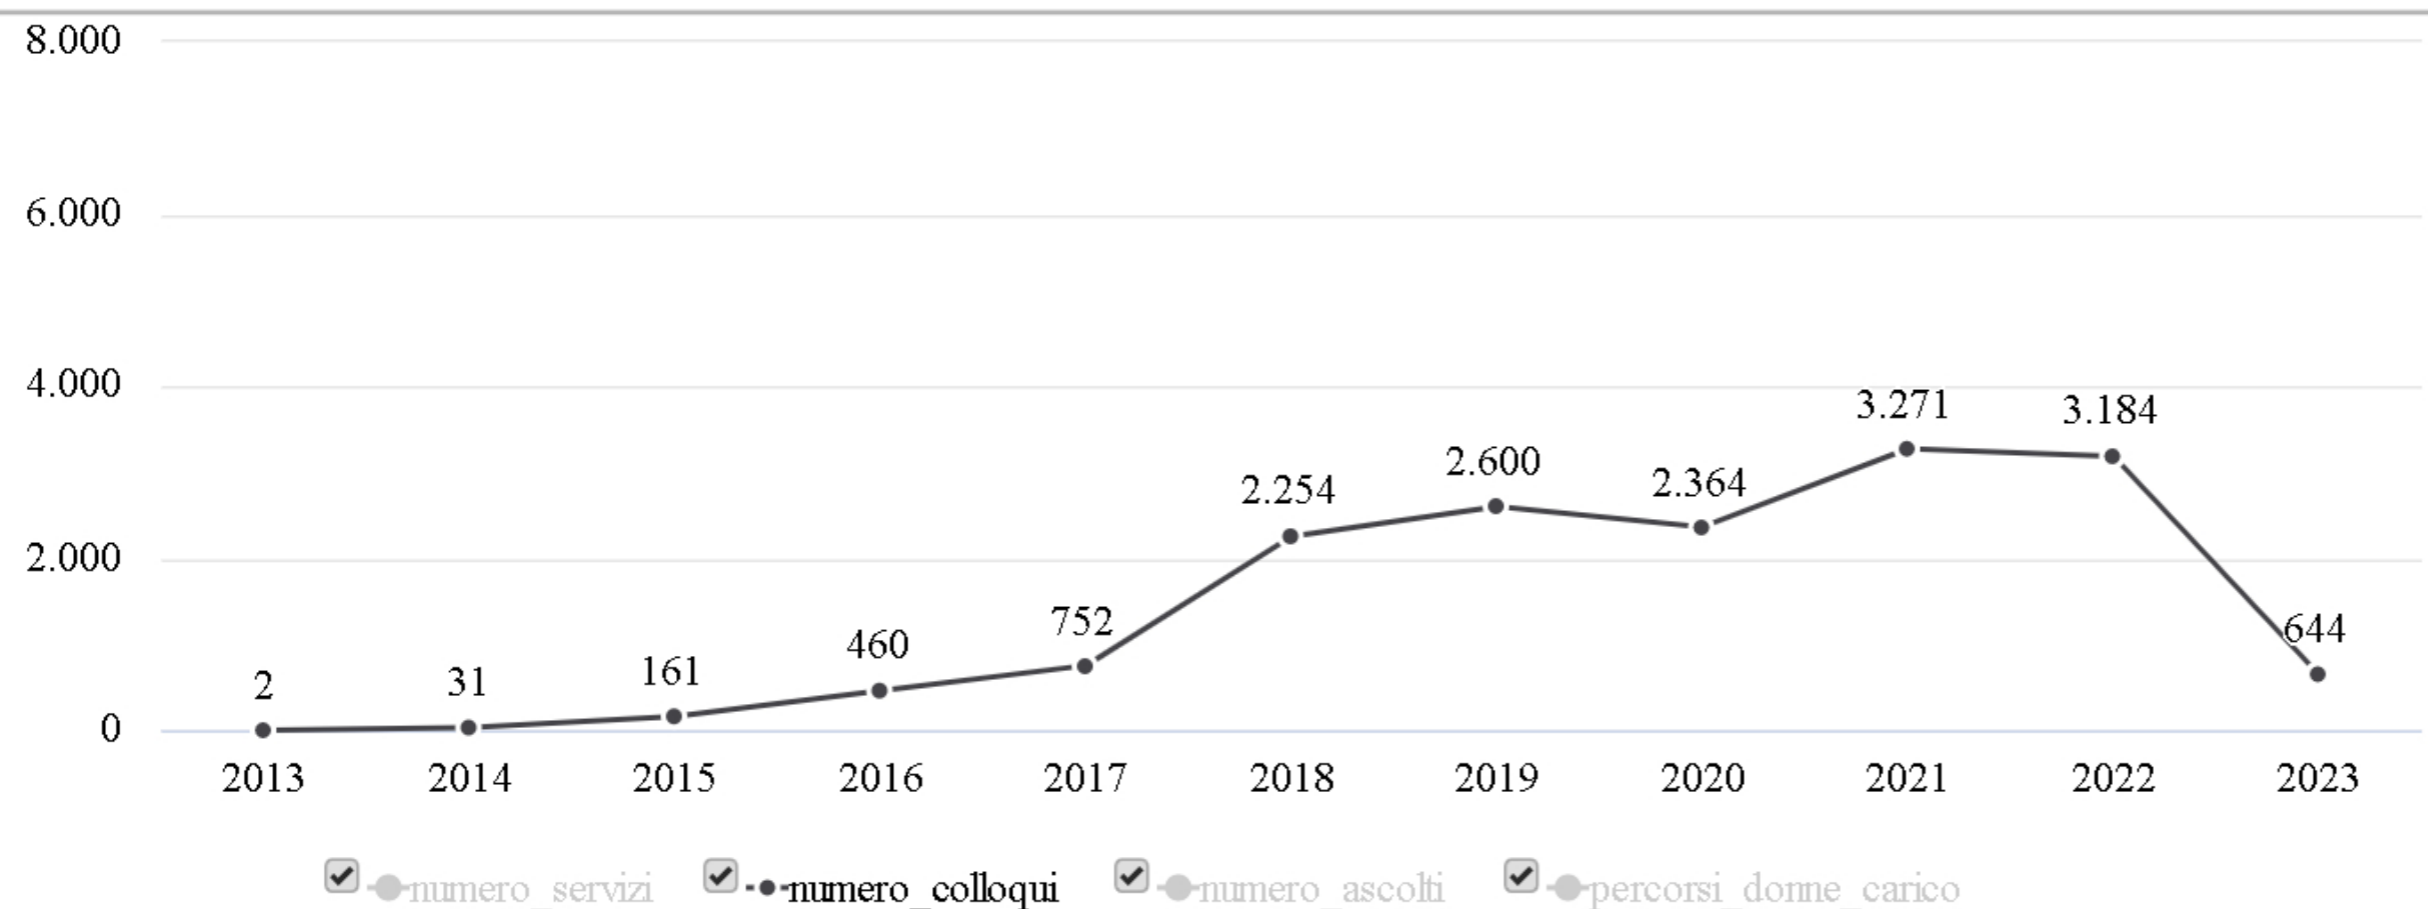

- ☐ CAV Città della Pieve
- ☐ CAV Città di Castello
- ☐ CAV Foligno
- ☐ CAV Gubbio
- ☐ CAV Magione
- ☐ CAV Narni
- ☐ CAV Orvieto
- ☐ CAV Perugia
- ☐ CAV Spoleto
- ☐ CAV

anno	ascolti	colloqui	servizi	Donne P.C. anni pr	Donne P.C. anno di	Donne uscite	Tot. donne in caric
2022	5.554	3.184	3.119	945	317	77	1.185

anno 2022 ☐