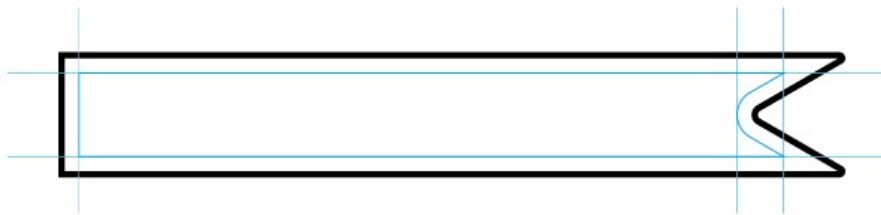

Titillium **semibold**

ABCDEFGHIJKLMNOPQRSTUVWXYZ

abcdefghijklmnopqrstuvwxyz

1234567890!@&%©™®