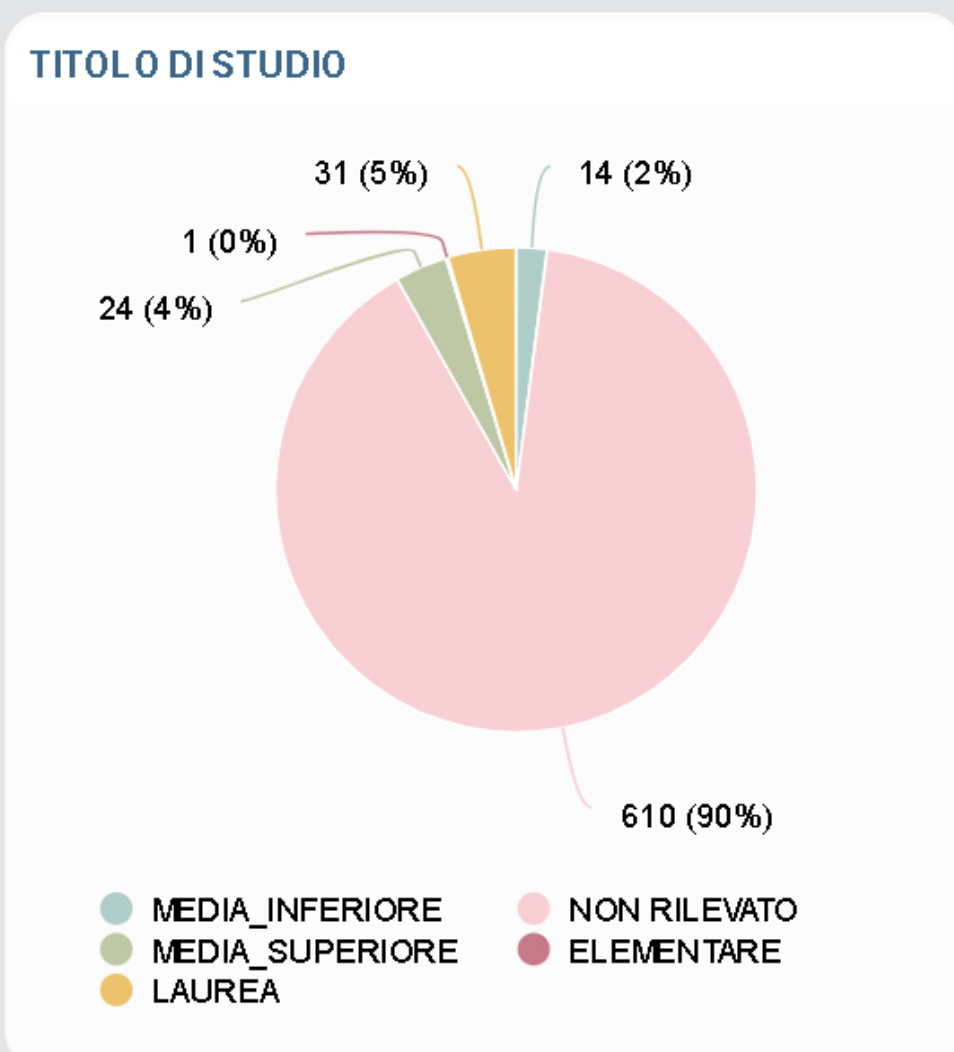

FILTRI

ANNO APERTURA SCHEDA
2020

ORGANIZZAZIONE

STATO SCHEDA

NAZIONALITA'

LUOGO NASCITA

LUOGO RESIDENZA

SELEZIONI ATTIVE

anno 2020

TABELLA LUOGHI DI NASCITA

Luogo Nascita	Numero
BARI	1
TRADATE	1
CITTÀ DI CASTELLO	2
NORCIA	1
REPUBBLICA DELLA MACEDON	2
MAROCCO	8
UMBERTIDE	1
CASERTA	1
AVERSA	1
BULGARIA	2
Totale	680

1 a 10 di 63 | < > Pagina 1 di 7

tabella luoghi di residenza

luogo_residenza	numero
AMELIA	3
AREZZO	3
ASSISI	11
BASTIA UMBRA	1
BOLSENA	1
CASTEL DEL PIANO	3
CASTEL GIORGIO	1
CASTEL RITALDI	1
CASTIGLIONE DEL LAGO	3
CITERNA	1
Totale	680

1 a 10 di 48 | < > Pagina 1 di 5