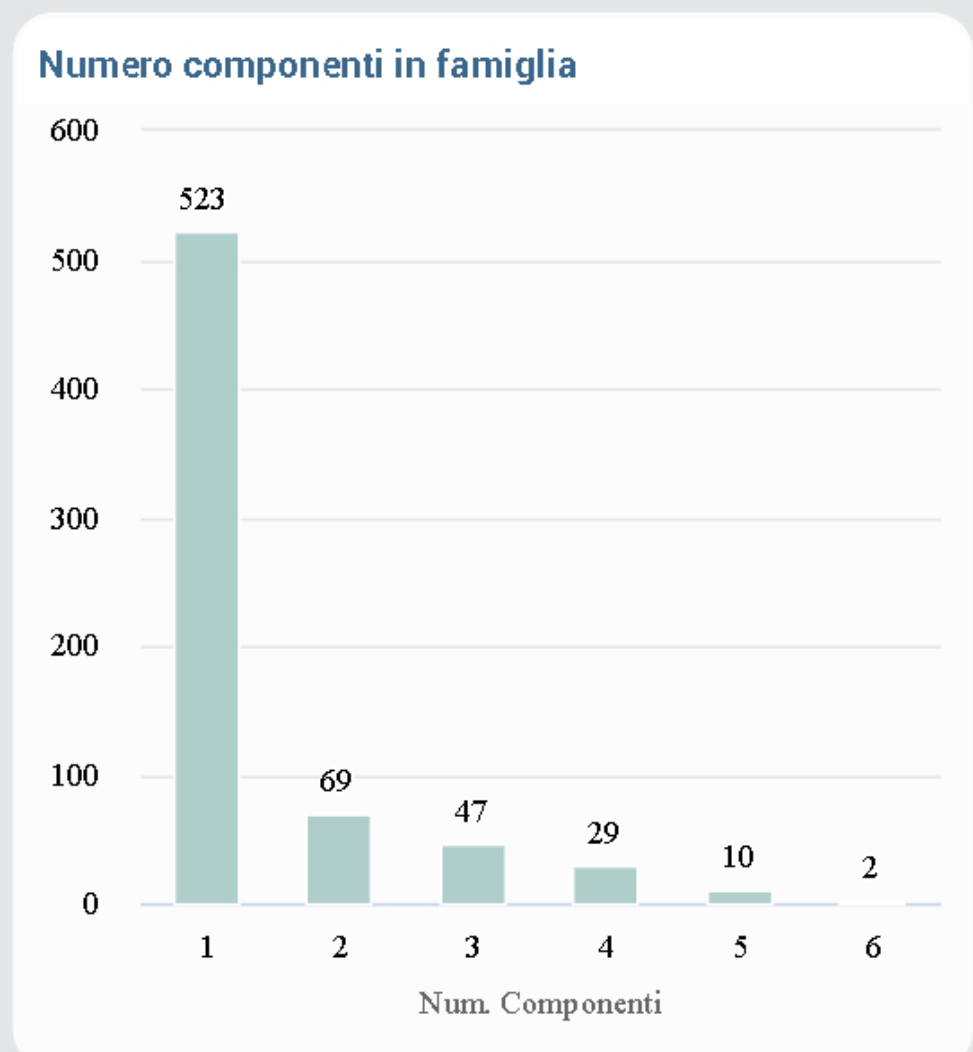

FILTRI

ANNO APERTURA SCHEDA
2020

ORGANIZZAZIONE

STATO SCHEDA

NAZIONALITA'

LUOGO NASCITA

LUOGO RESIDENZA

SELEZIONI ATTIVE

anno 2020

TABELLA LUOGHI DI NASCITA

Luogo Nascita	Numero
BARI	1
TRADATE	1
CITTÀ DI CASTELLO	2
NORCIA	1
REPUBBLICA DELLA MACEDON	2
MAROCCO	8
UMBERTIDE	1
CASERTA	1
AVERSA	1
BULGARIA	2
Totale	680

1 a 10 di 63 | < > Pagina 1 di 7

tabella luoghi di residenza

luogo_residenza	numero
AMELIA	3
AREZZO	3
ASSISI	11
BASTIA UMBRA	1
BOLSENA	1
CASTEL DEL PIANO	3
CASTEL GIORGIO	1
CASTEL RITALDI	1
CASTIGLIONE DEL LAGO	3
CITERNA	1
Totale	680

1 a 10 di 48 | < > Pagina 1 di 5