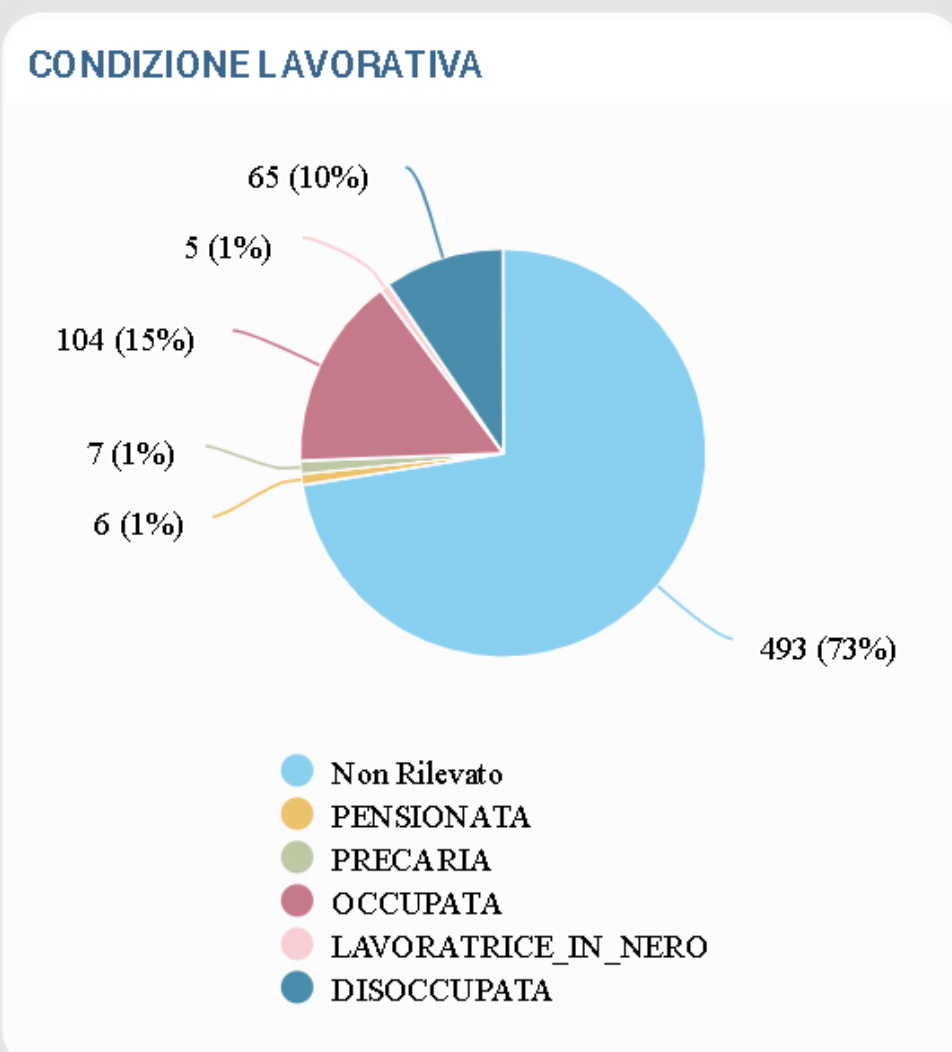

FILTRI

ANNO APERTURA SCHEDA
2020

ORGANIZZAZIONE

STATO SCHEDA

NAZIONALITA'

LUOGO NASCITA

LUOGO RESIDENZA

SELEZIONI ATTIVE

anno 2020

TABELLA LUOGHI DI NASCITA

Luogo Nascita	Numero
BARI	1
TRADATE	1
CITTÀ DI CASTELLO	2
NORCIA	1
REPUBBLICA DELLA MACEDON	2
MAROCCO	8
UMBERTIDE	1
CASERTA	1
AVERSA	1
BULGARIA	2
Totale	680

1 a 10 di 63 | < > Pagina 1 di 7

tabella luoghi di residenza

luogo_residenza	numero
AMELIA	3
AREZZO	3
ASSISI	11
BASTIA UMBRA	1
BOLSENA	1
CASTEL DEL PIANO	3
CASTEL GIORGIO	1
CASTEL RITALDI	1
CASTIGLIONE DEL LAGO	3
CITERNA	1
Totale	680

1 a 10 di 48 | < > Pagina 1 di 5