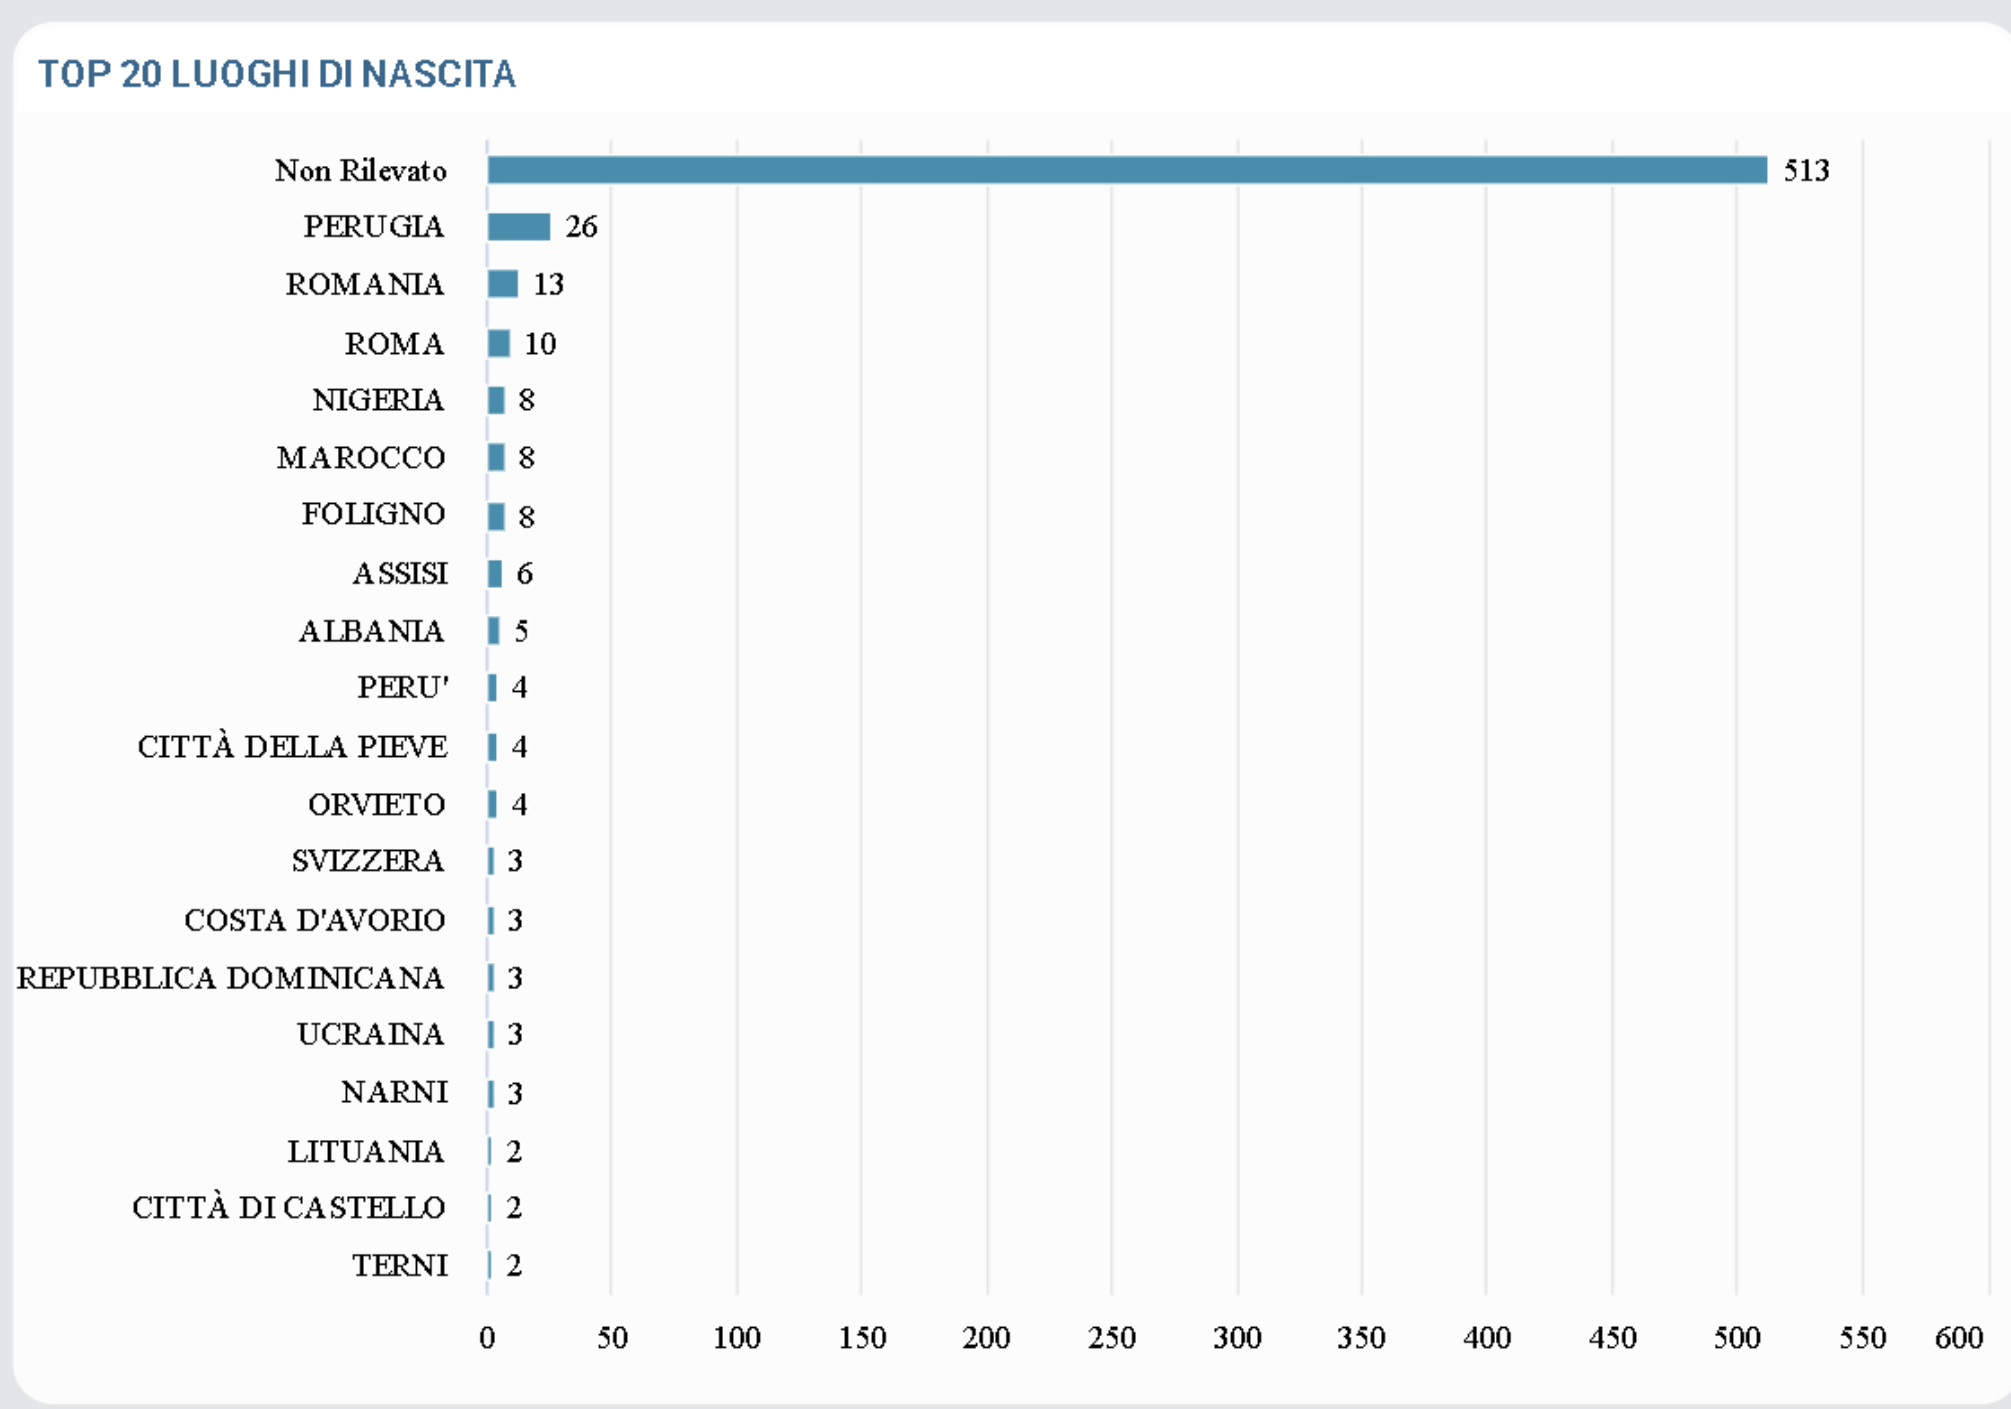

FILTRI

ANNO APERTURA SCHEDA
2020

ORGANIZZAZIONE

STATO SCHEDA

NAZIONALITA'

LUOGO NASCITA

LUOGO RESIDENZA

SELEZIONI ATTIVE

anno 2020

TABELLA LUOGHI DI NASCITA

Luogo Nascita	Numero
BARI	1
TRADATE	1
CITTÀ DI CASTELLO	2
NORCIA	1
REPUBBLICA DELLA MACEDON	2
MAROCCO	8
UMBERTIDE	1
CASERTA	1
AVERSA	1
BULGARIA	2
Totale	680

1 a 10 di 63 | < > Pagina 1 di 7

tabella luoghi di residenza

luogo_residenza	numero
AMELIA	3
AREZZO	3
ASSISI	11
BASTIA UMBRA	1
BOLSENA	1
CASTEL DEL PIANO	3
CASTEL GIORGIO	1
CASTEL RITALDI	1
CASTIGLIONE DEL LAGO	3
CITERNA	1
Totale	680

1 a 10 di 48 | < > Pagina 1 di 5