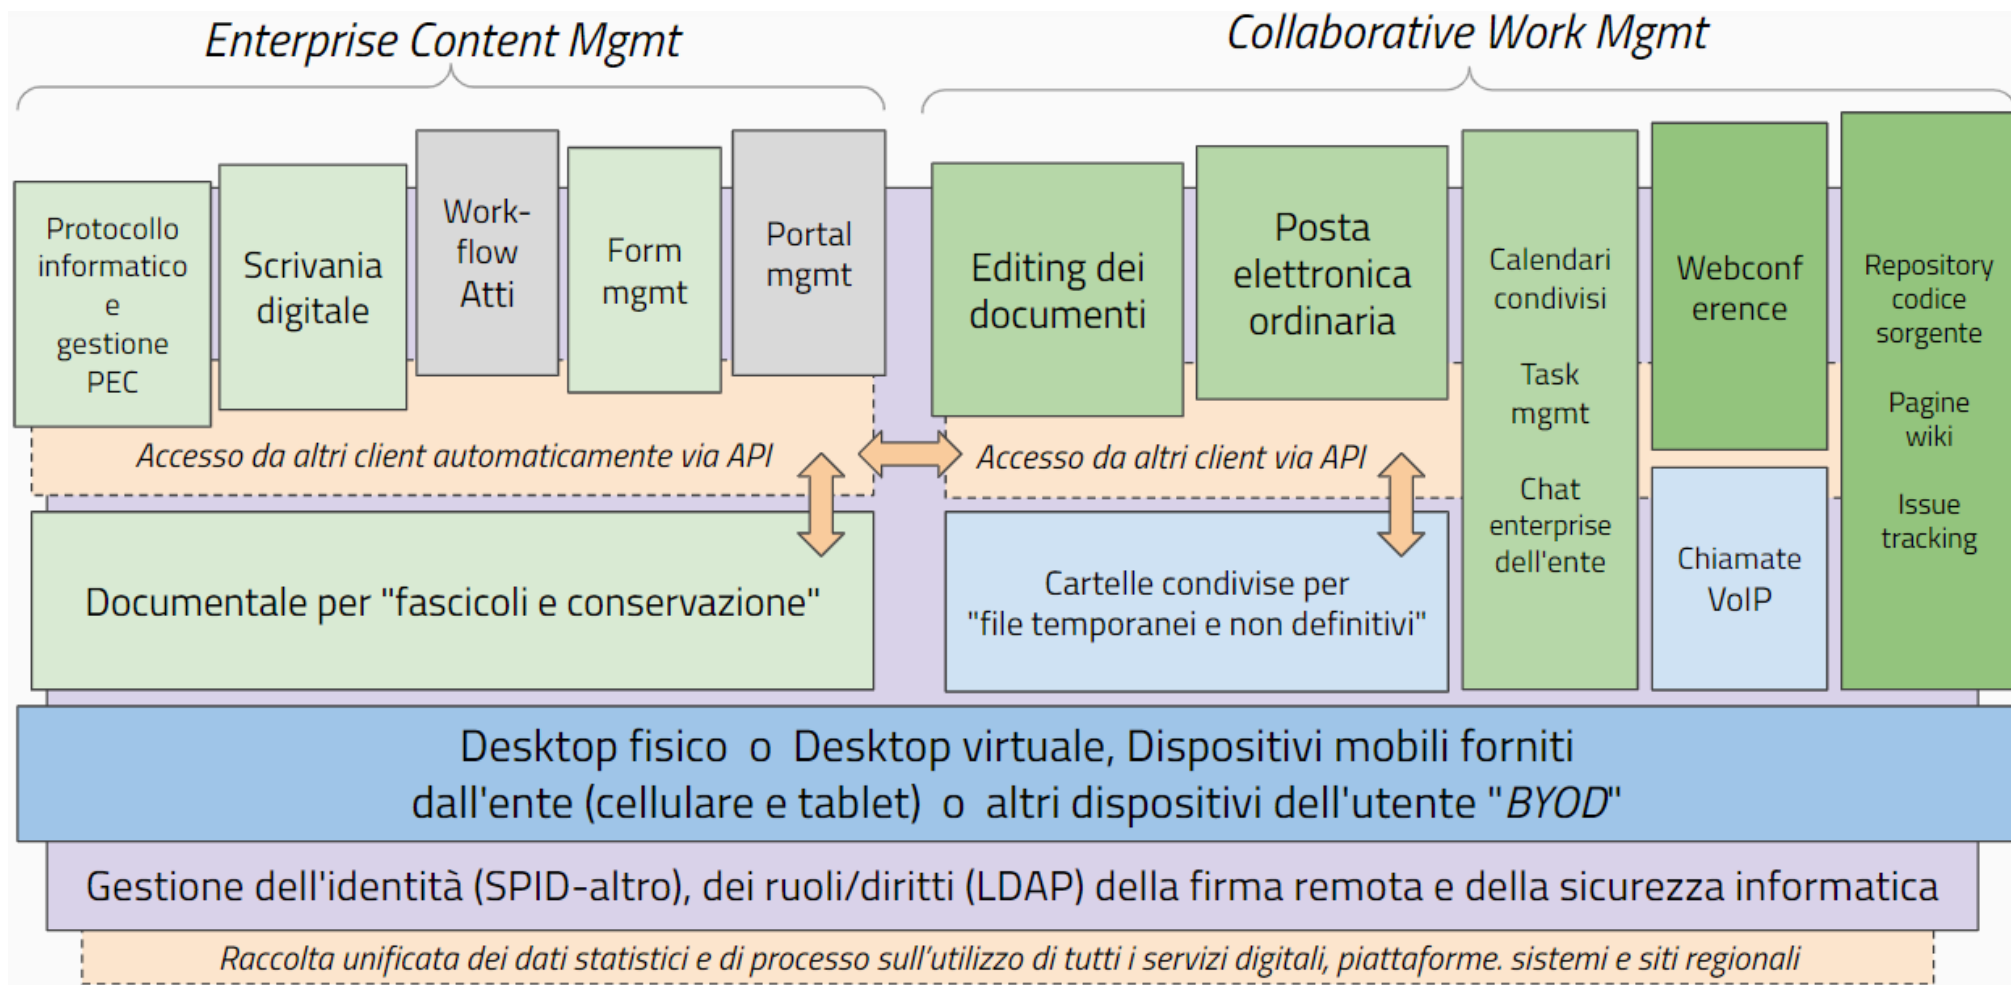

# PDRT 2020 - Allegato 1) Schemi architetturali per l'ICT regionale

Fig.1 - Schema dell'architettura complessiva dell'ICT regionale

Fig.2 - Schema dell'architettura core del "Sistema informativo integrato della Giunta"

Fig.3 - Schema dell'architettura della presenza in rete della Giunta

Fig.4 - Schema dell'architettura dell'interoperabilità

Fig. 5 - Schema dell'architettura per la corretta gestione del ciclo di vita dei dati