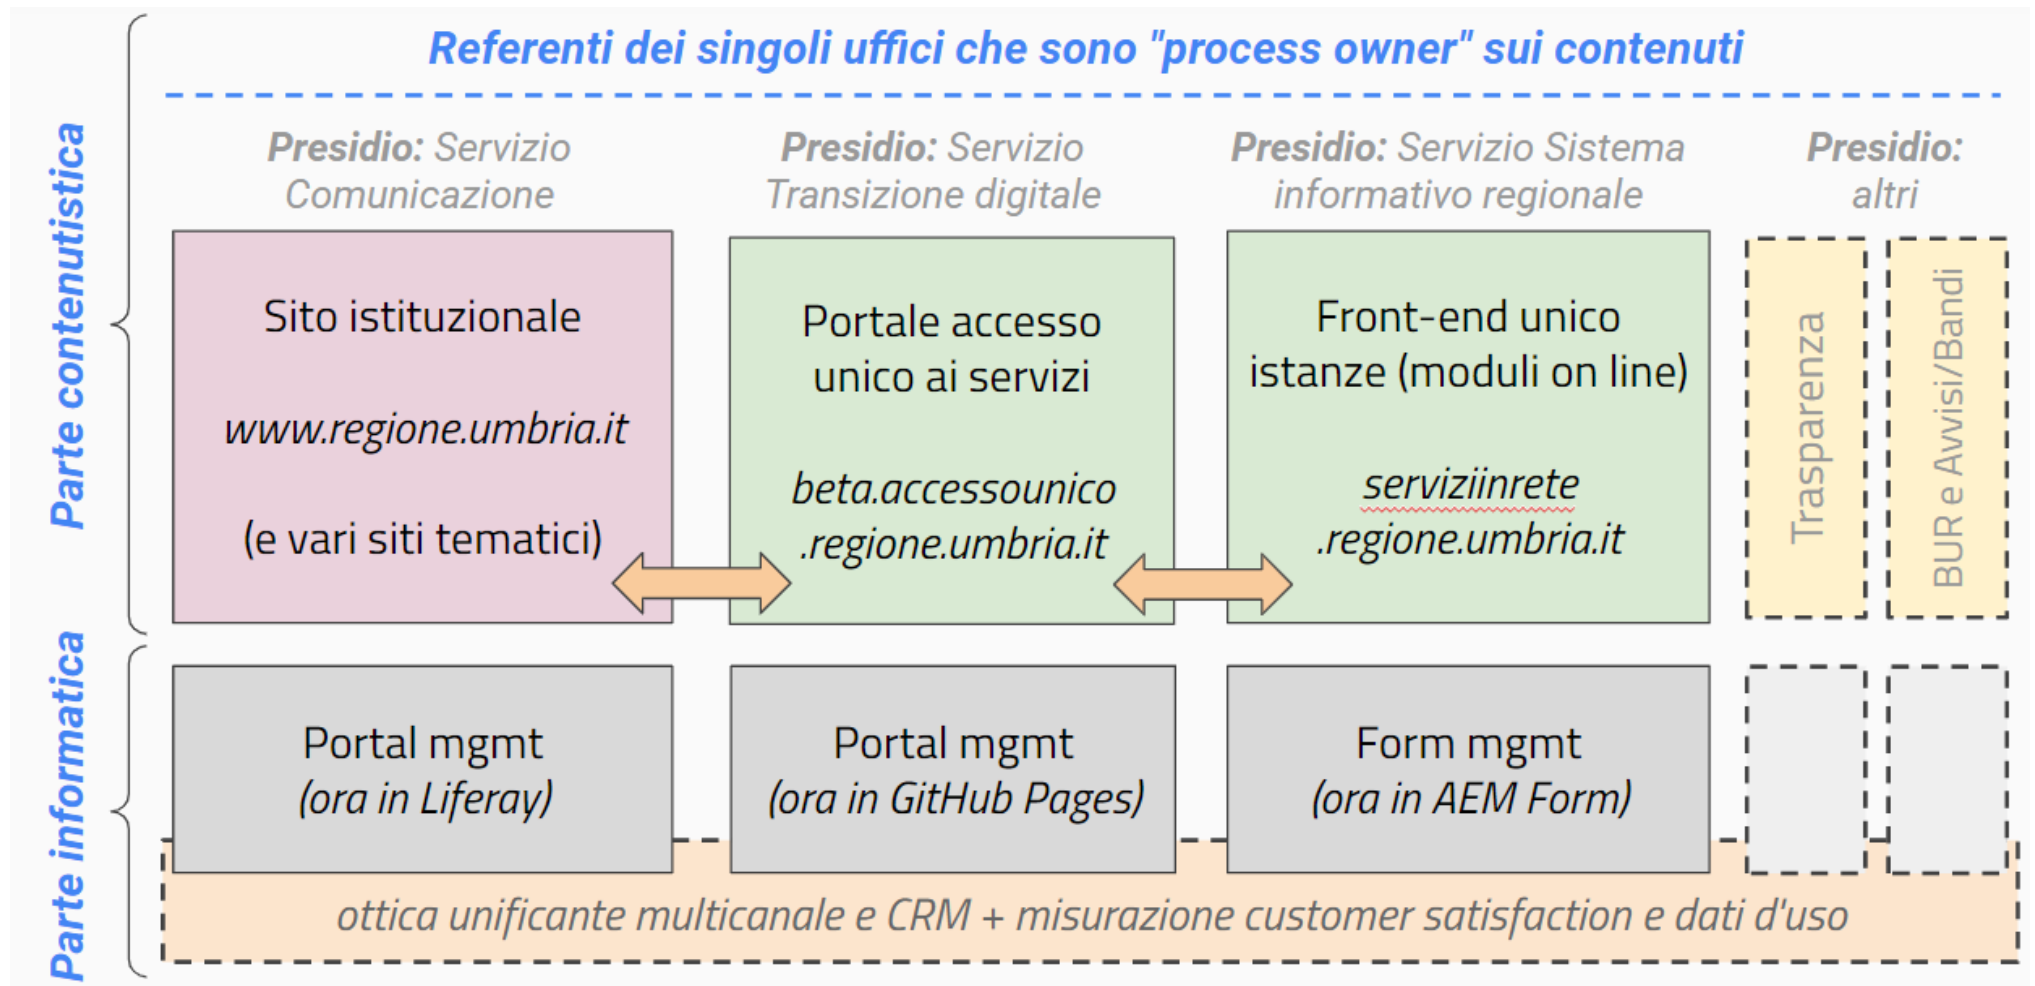

# PDRT 2020 - Allegato 1) Schemi architetturali per l'ICT regionale

Fig.1 - Schema dell'architettura complessiva dell'ICT regionale

Fig.2 - Schema dell'architettura core del "Sistema informativo integrato della Giunta"

Fig.3 - Schema dell'architettura della presenza in rete della Giunta

Fig.4 - Schema dell'architettura dell'interoperabilità

Fig. 5 - Schema dell'architettura per la corretta gestione del ciclo di vita dei dati