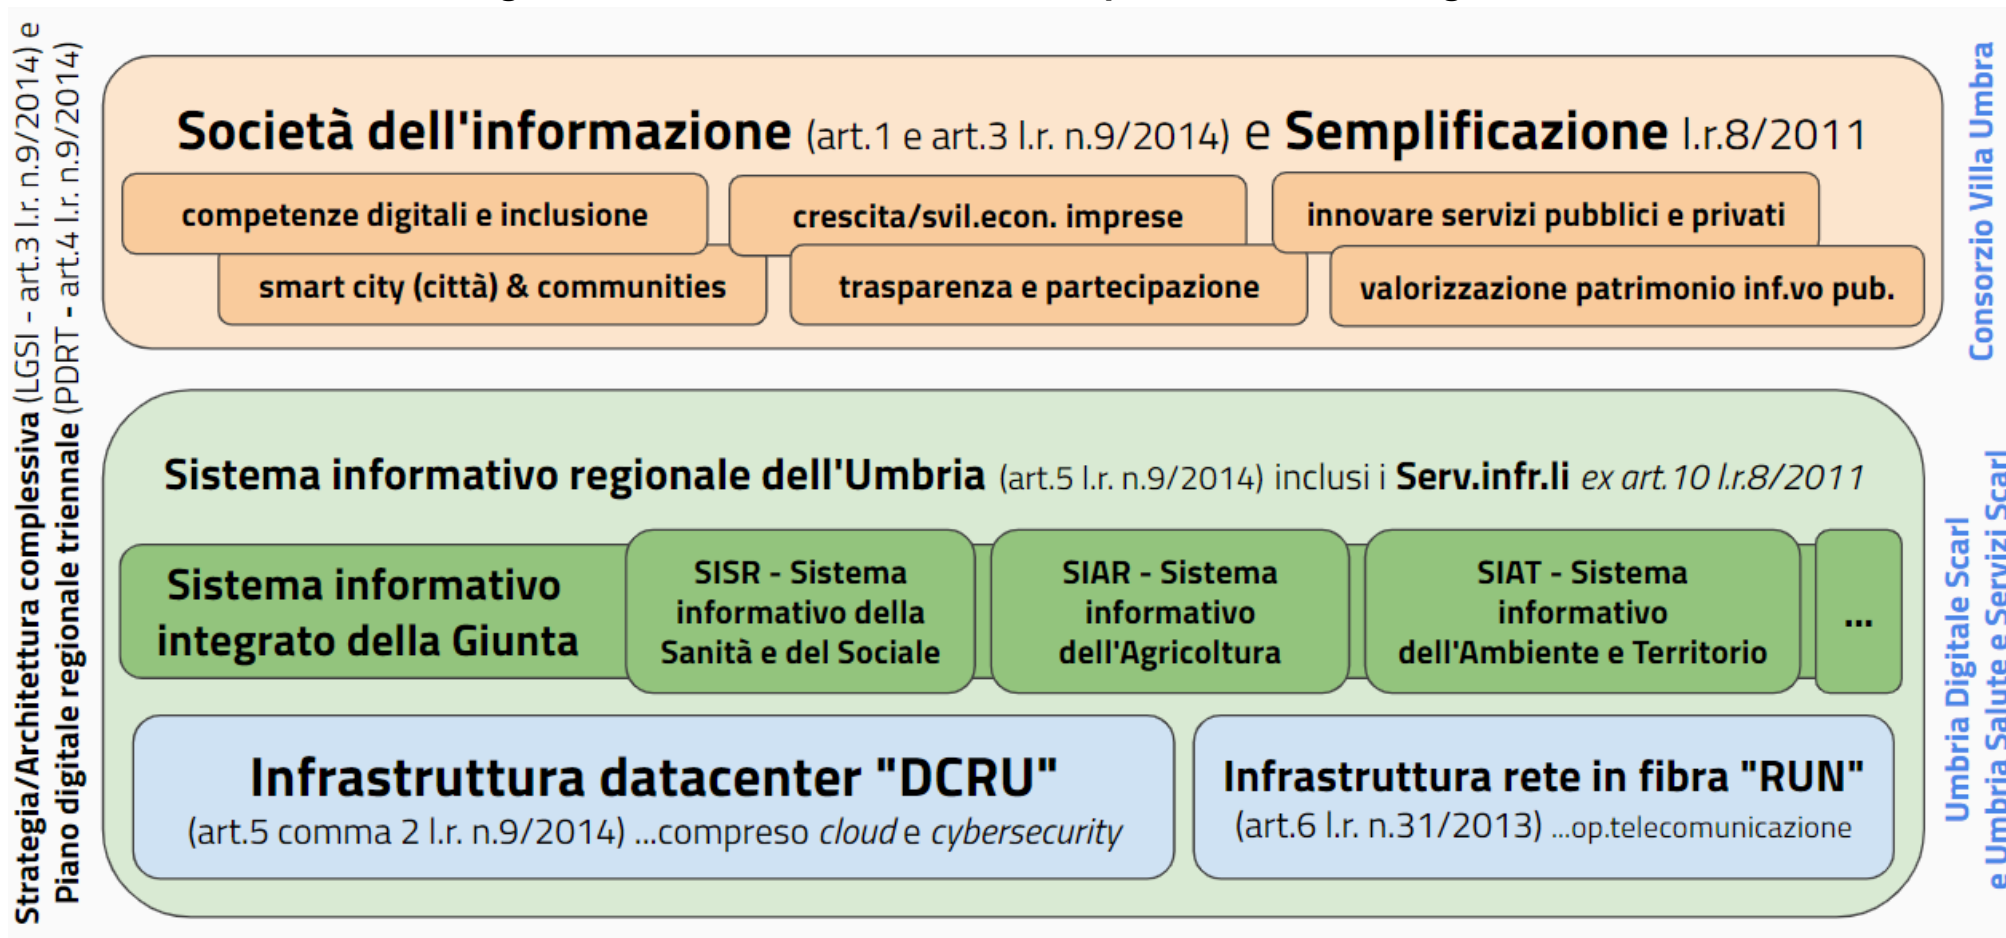

# PDRT 2020 - Allegato 1) Schemi architetturali per l'ICT regionale

Fig.1 - Schema dell'architettura complessiva dell'ICT regionale

Fig.2 - Schema dell'architettura core del "Sistema informativo integrato della Giunta"

Fig.3 - Schema dell'architettura della presenza in rete della Giunta

Fig.4 - Schema dell'architettura dell'interoperabilità

Fig. 5 - Schema dell'architettura per la corretta gestione del ciclo di vita dei dati