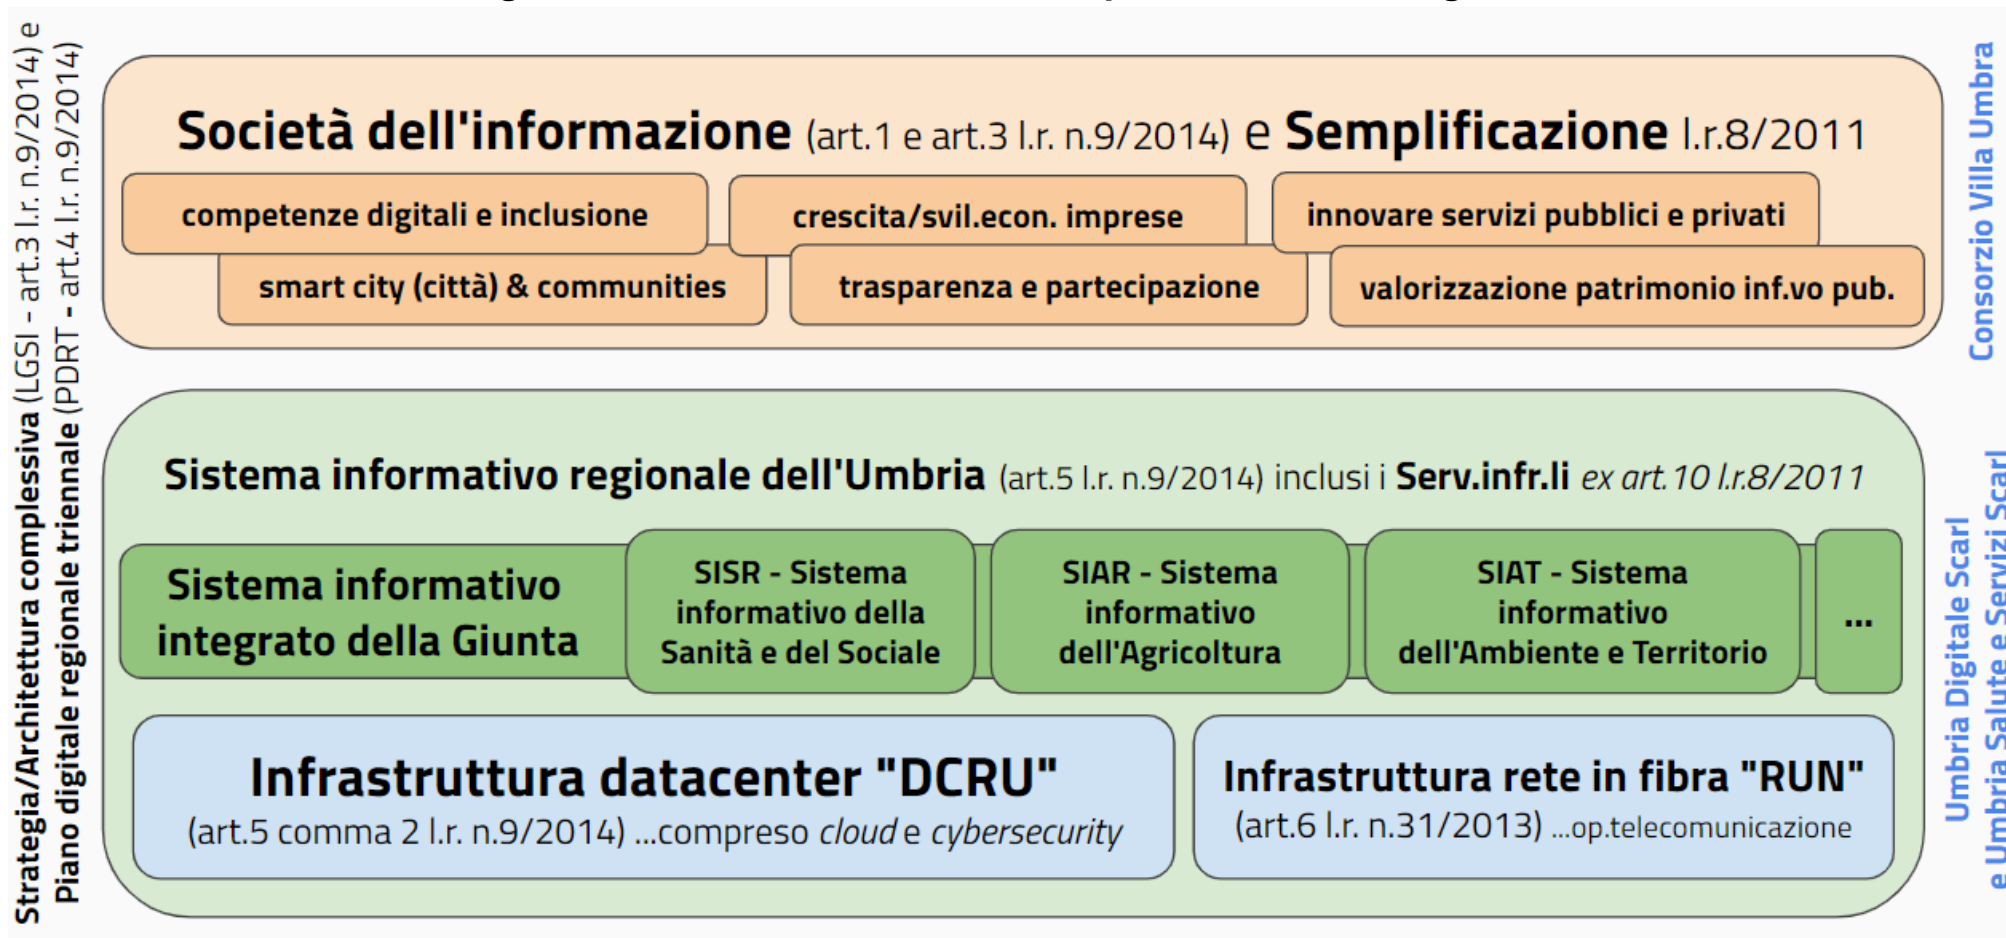

PDRT 2020 - Allegato 1) Schemi architetturali per l'ICT regionale

Fig.1 - Schema dell'architettura complessiva dell'ICT regionale

Fig.2 - Schema dell'architettura core del "Sistema informativo integrato della Giunta"

Fig.3 - Schema dell'architettura della presenza in rete della Giunta

Fig.4 - Schema dell'architettura dell'interoperabilità

Fig. 5 - Schema dell'architettura per la corretta gestione del ciclo di vita dei dati