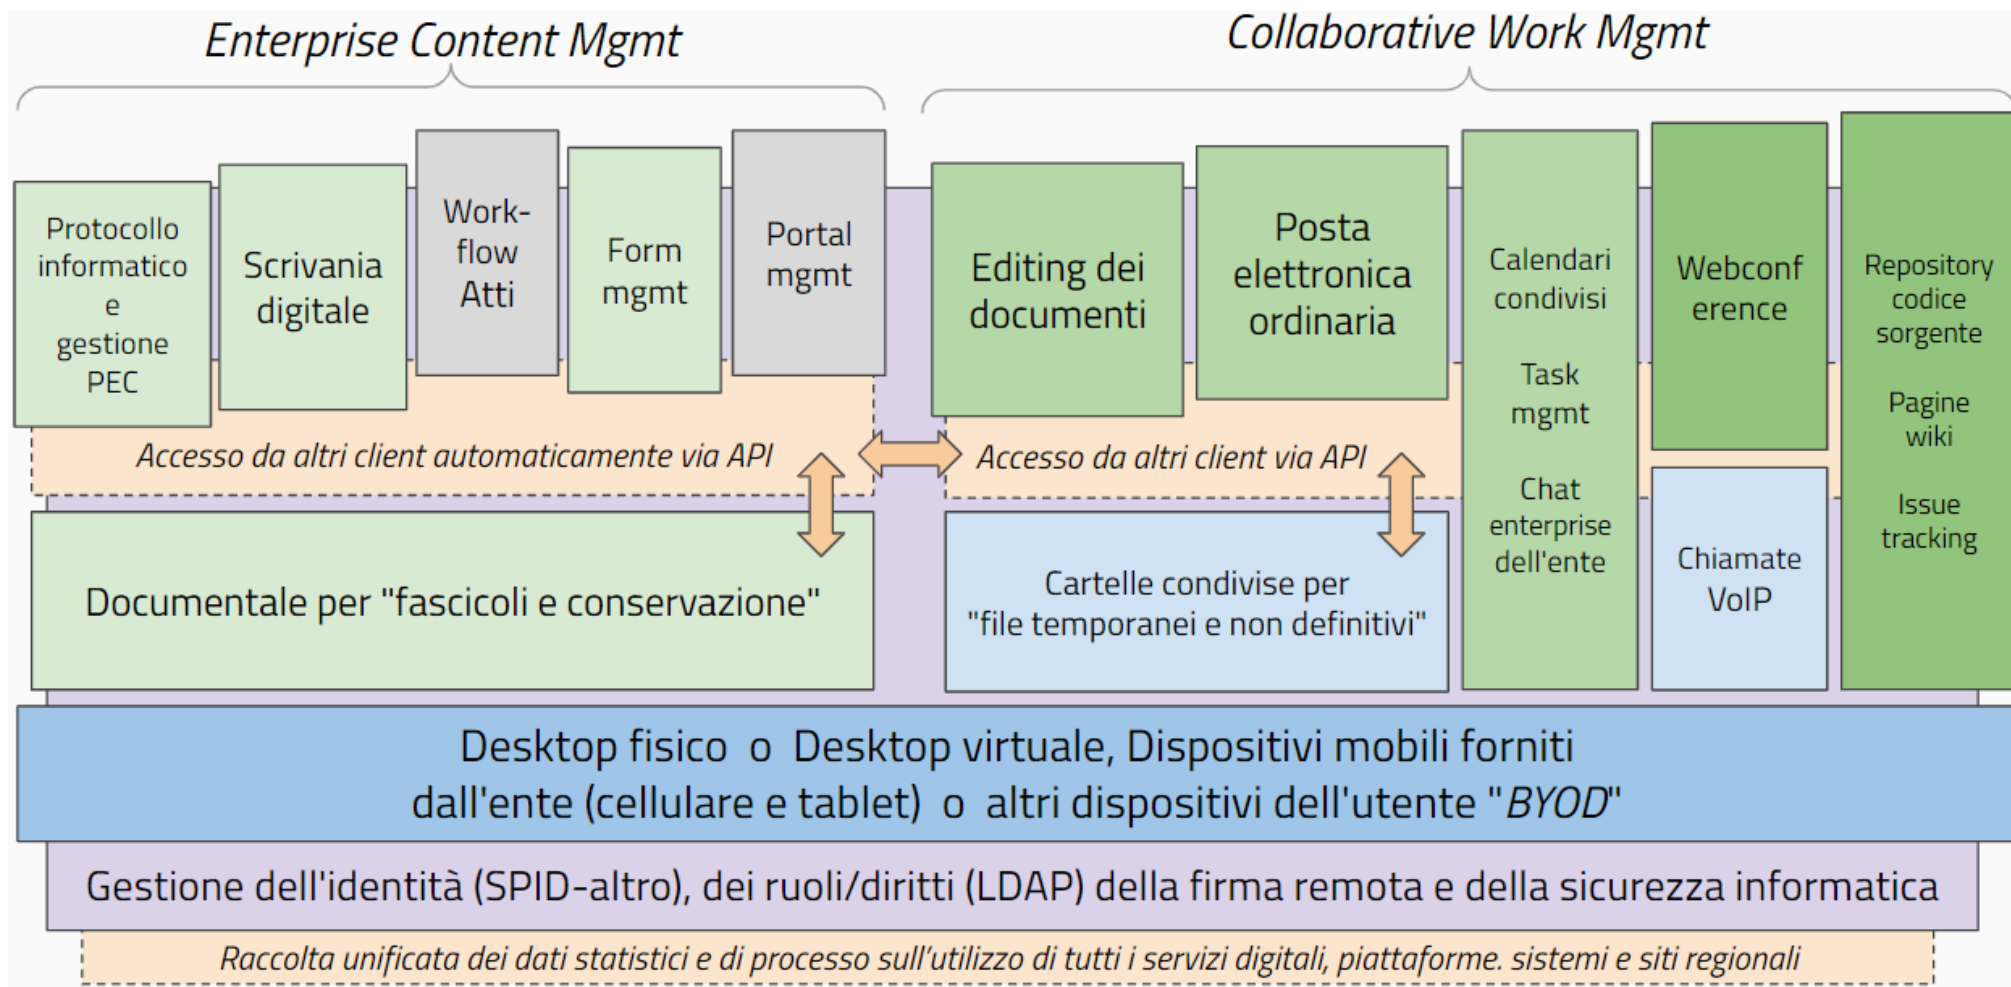

PDRT 2020 - Allegato 1) Schemi architetturali per l'ICT regionale

Fig.1 - Schema dell'architettura complessiva dell'ICT regionale

Fig.2 - Schema dell'architettura core del "Sistema informativo integrato della Giunta"

Fig.3 - Schema dell'architettura della presenza in rete della Giunta

Fig.4 - Schema dell'architettura dell'interoperabilità

Fig. 5 - Schema dell'architettura per la corretta gestione del ciclo di vita dei dati