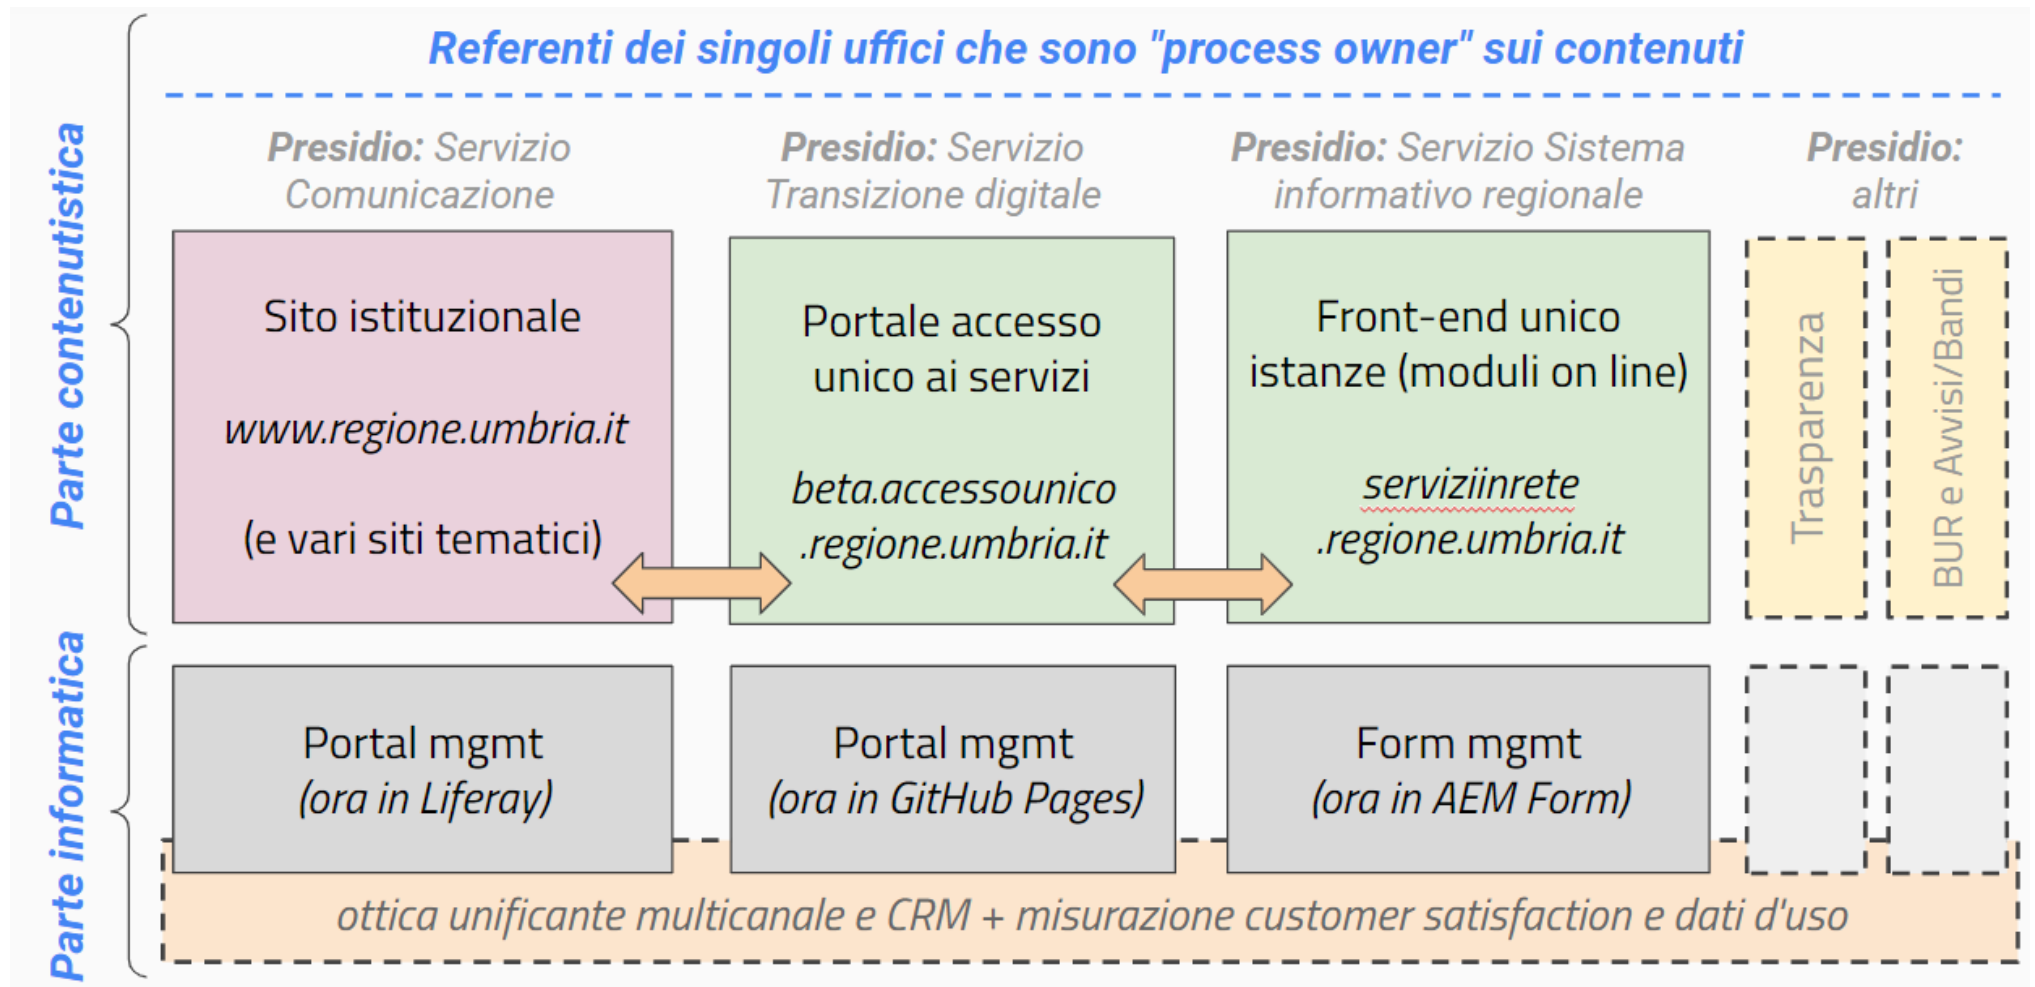

PDRT 2020 - Allegato 1) Schemi architetturali per l'ICT regionale

Fig.1 - Schema dell'architettura complessiva dell'ICT regionale

Fig.2 - Schema dell'architettura core del "Sistema informativo integrato della Giunta"

Fig.3 - Schema dell'architettura della presenza in rete della Giunta

Fig.4 - Schema dell'architettura dell'interoperabilità

Fig. 5 - Schema dell'architettura per la corretta gestione del ciclo di vita dei dati