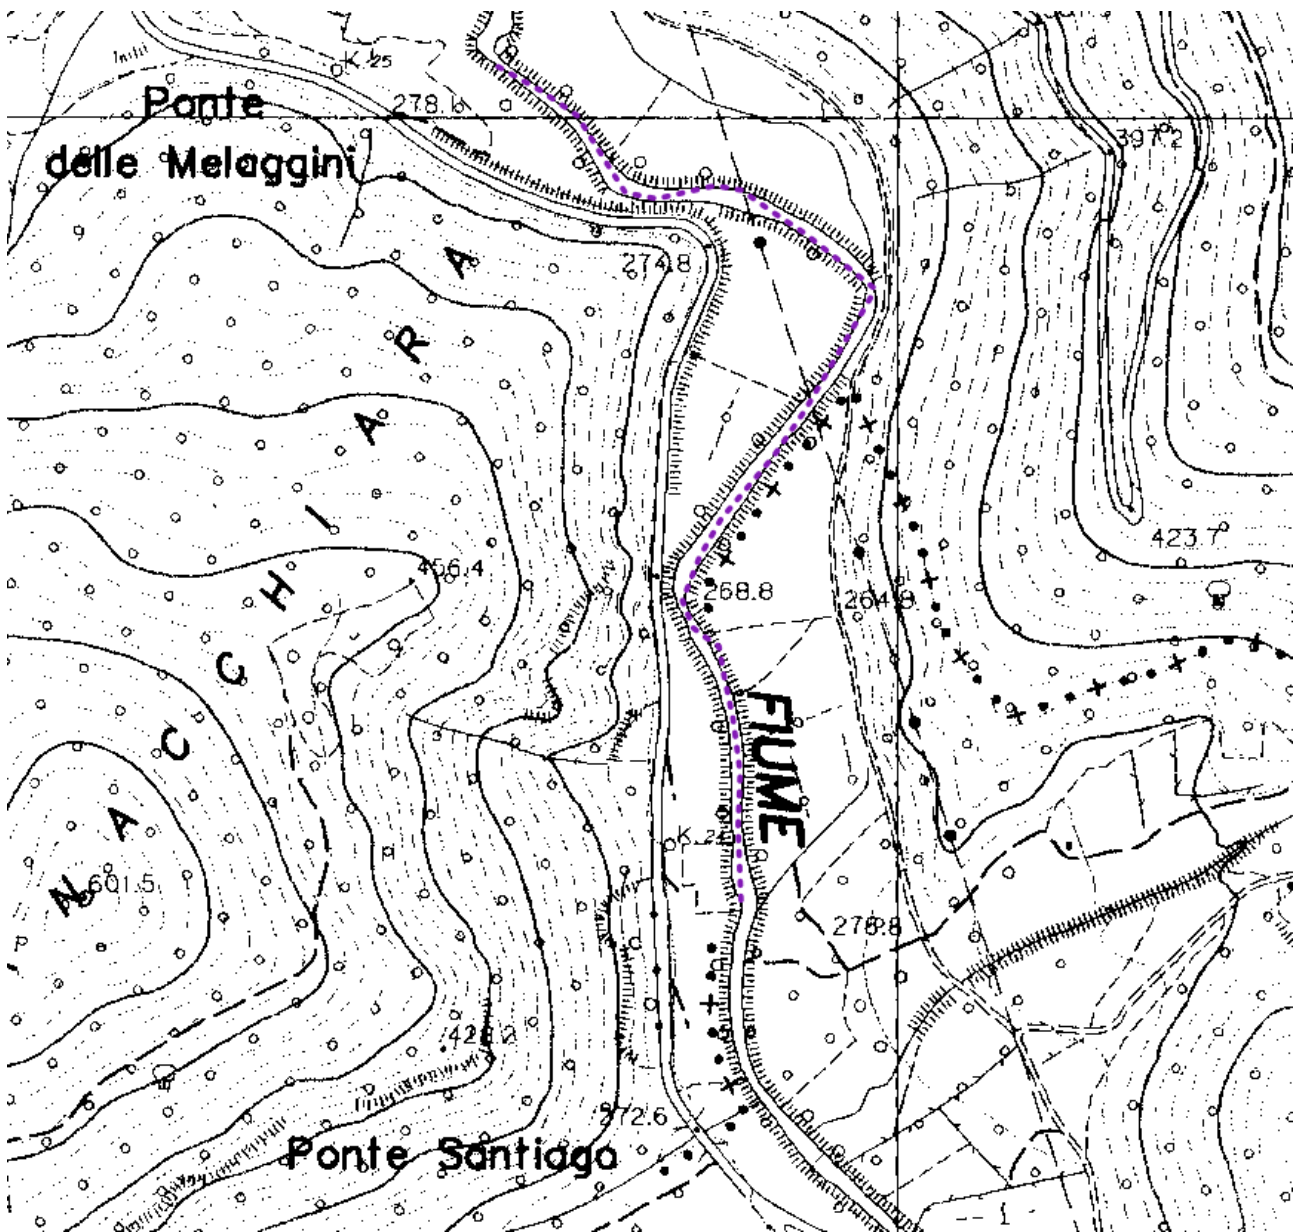

FIUME NERA - ZONA DI PROTEZIONE
(Scheggino e Ferentillo)

scala 1:5.000