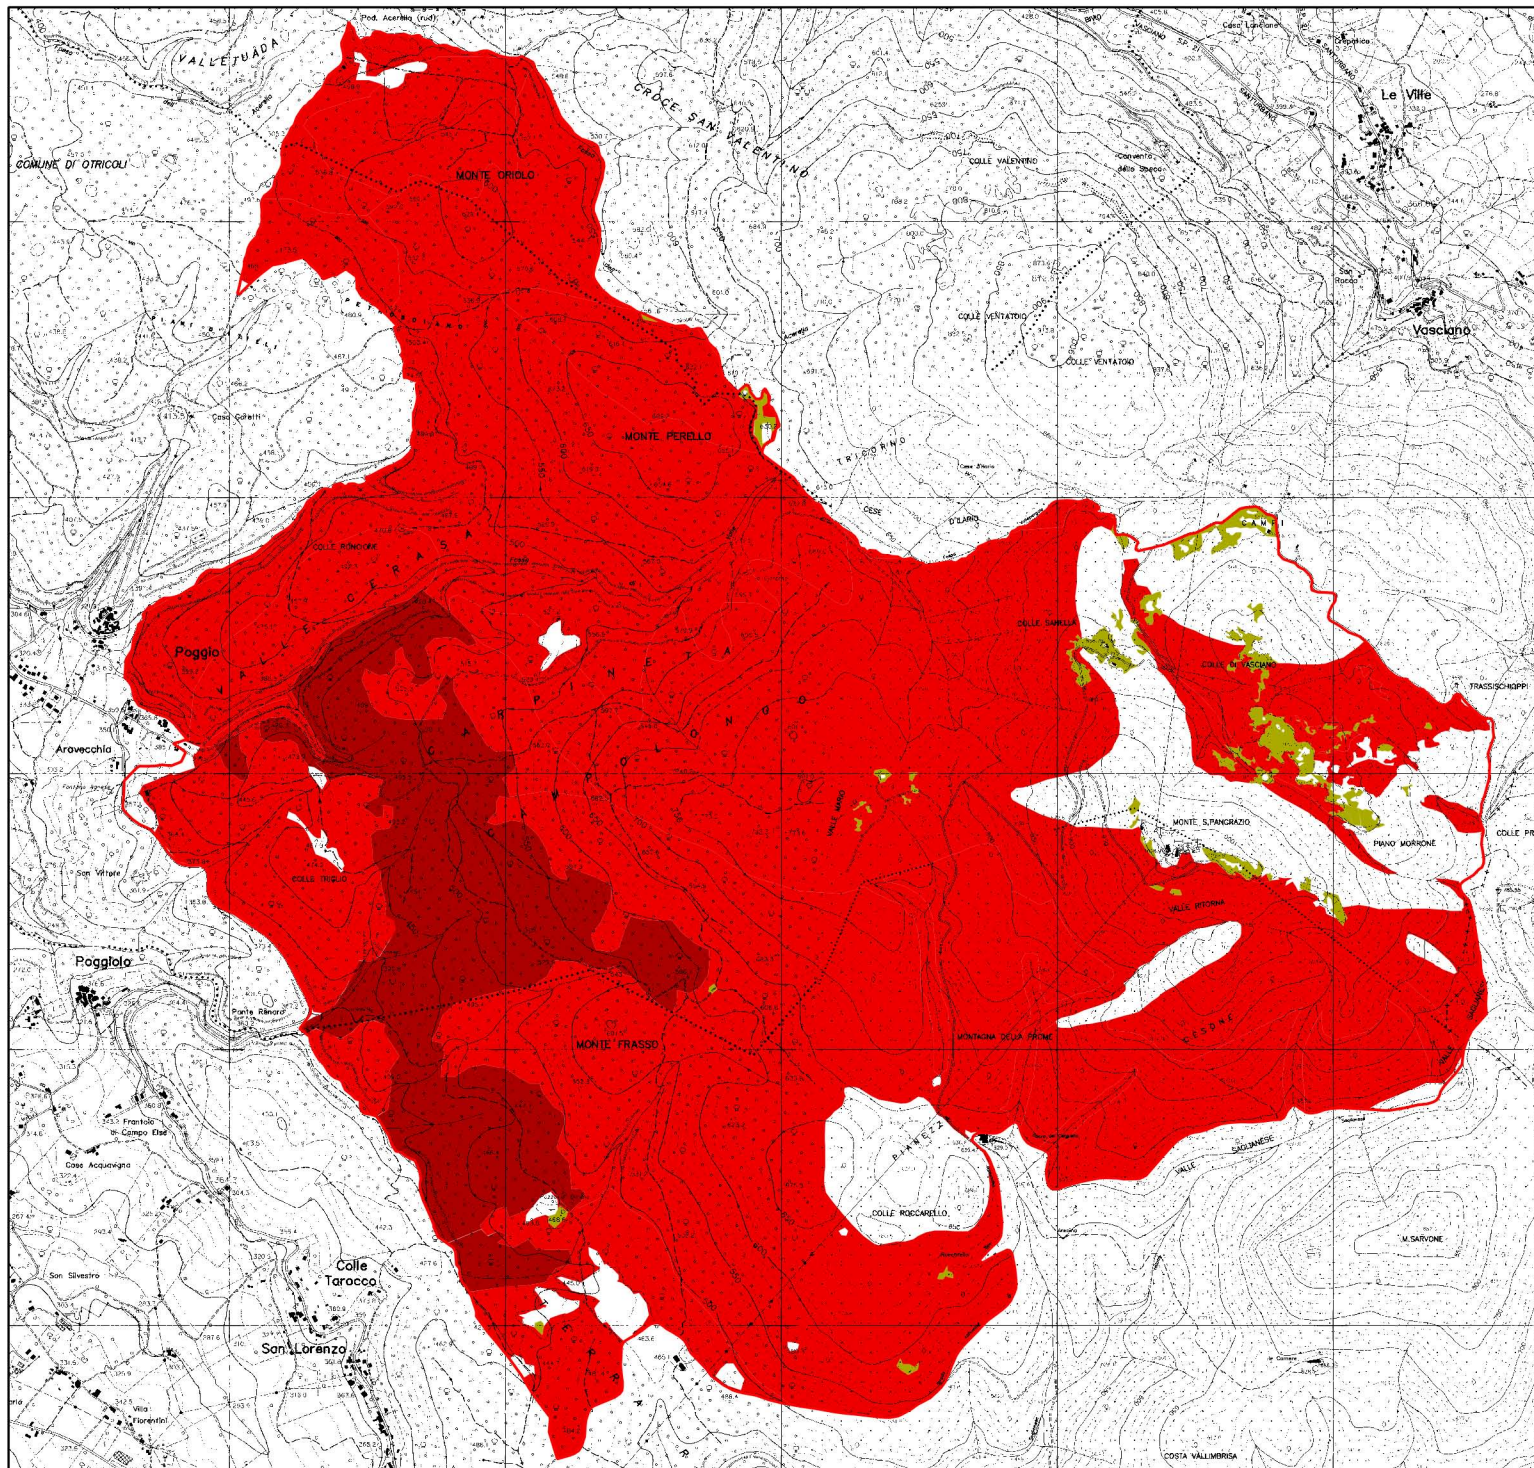

Carta degli Habitat

Base cartografica:
carta tecnica regionale

Legenda

Perimetro SIC

Habitat

6220

9340

9540

2319000

2320000

2321000

2322000

2323000

4703000

4702000

4701000