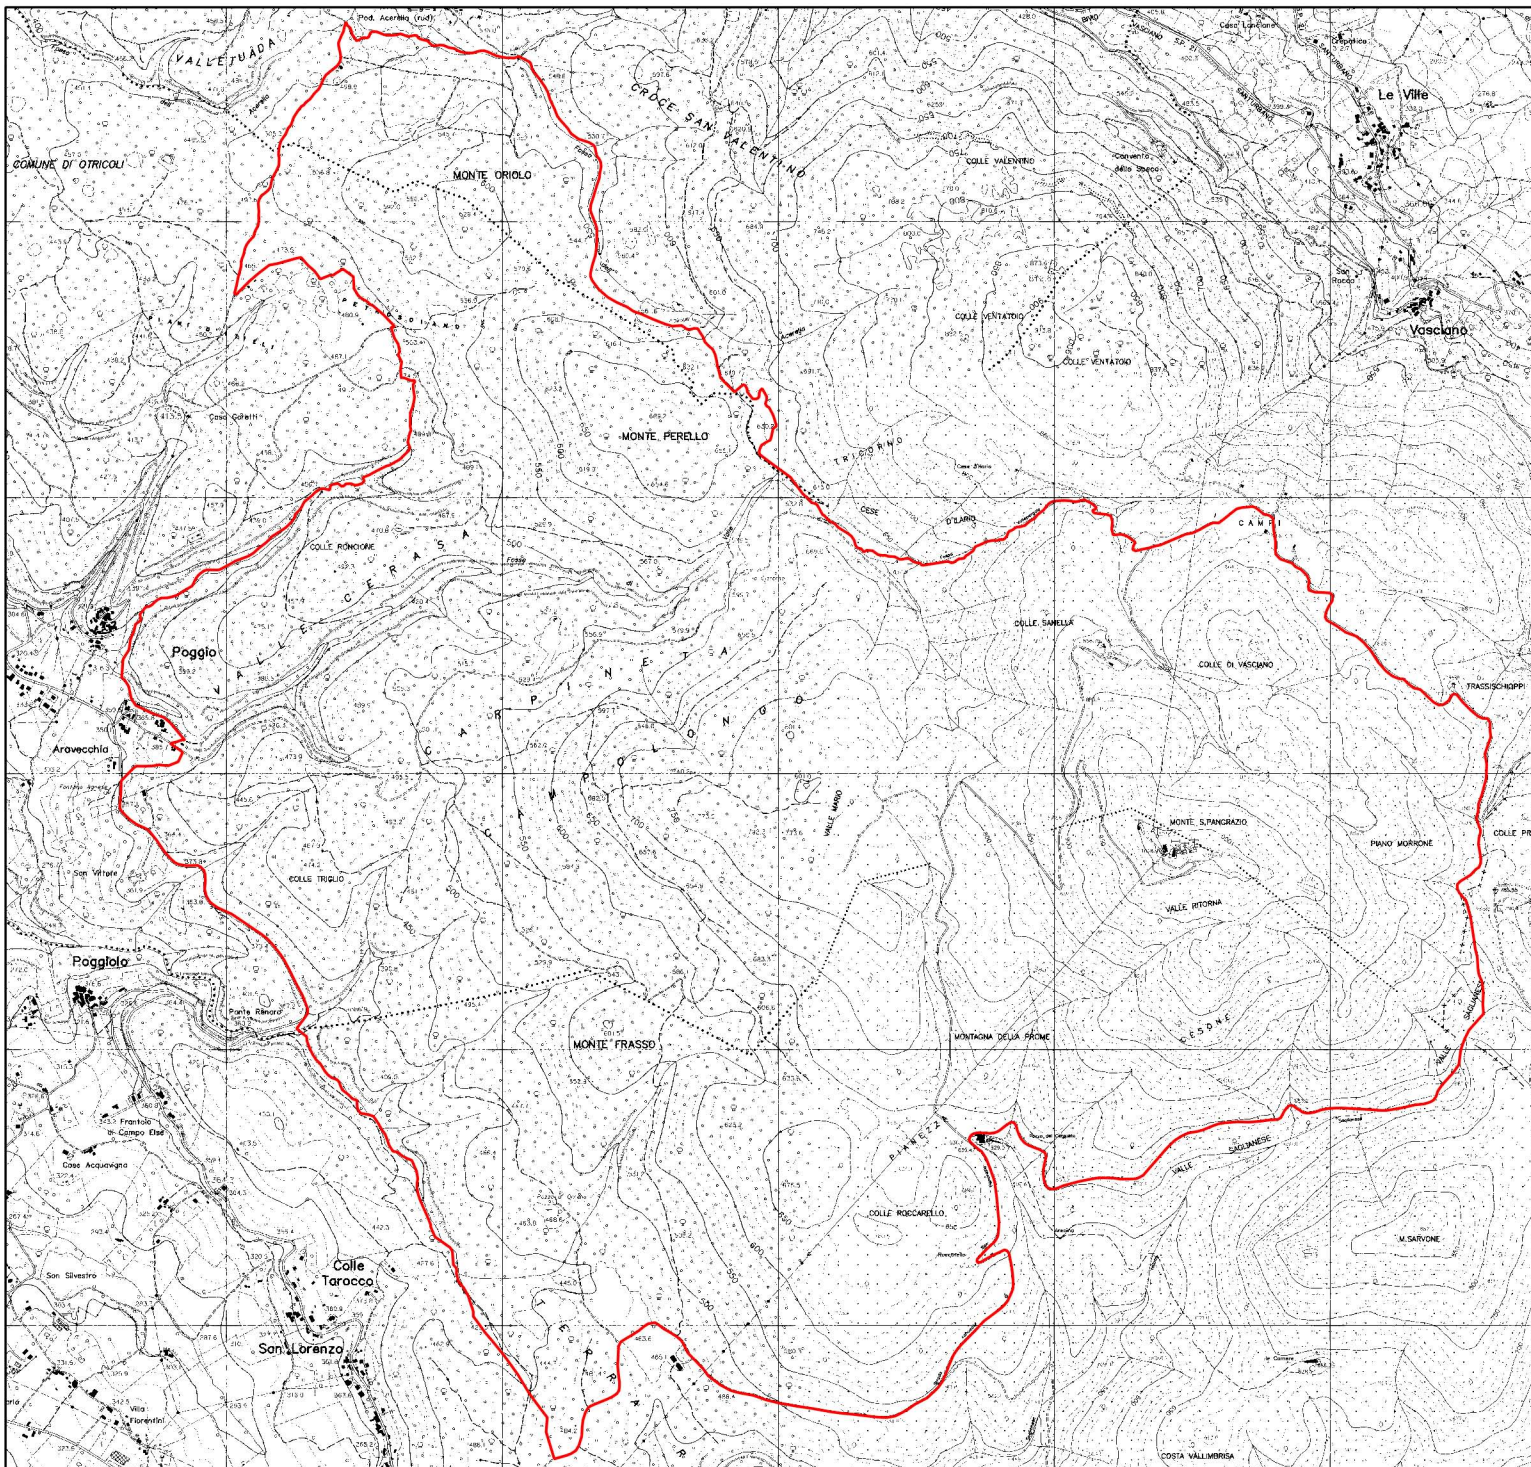

2319000

2320000

2321000

2322000

2323000

Comunità Montana  
"Orvietano Nartese Amerino Tuderte"

Piani di Gestione  
Siti Natura 2000

Sito di Importanza Comunitaria  
IT5220023  
Monti San Pancrazio-Oriolo

Perimetro SIC

Base cartografica:  
carta tecnica regione

Legenda

Perimetro SIC

2319000

2320000

2321000

2322000