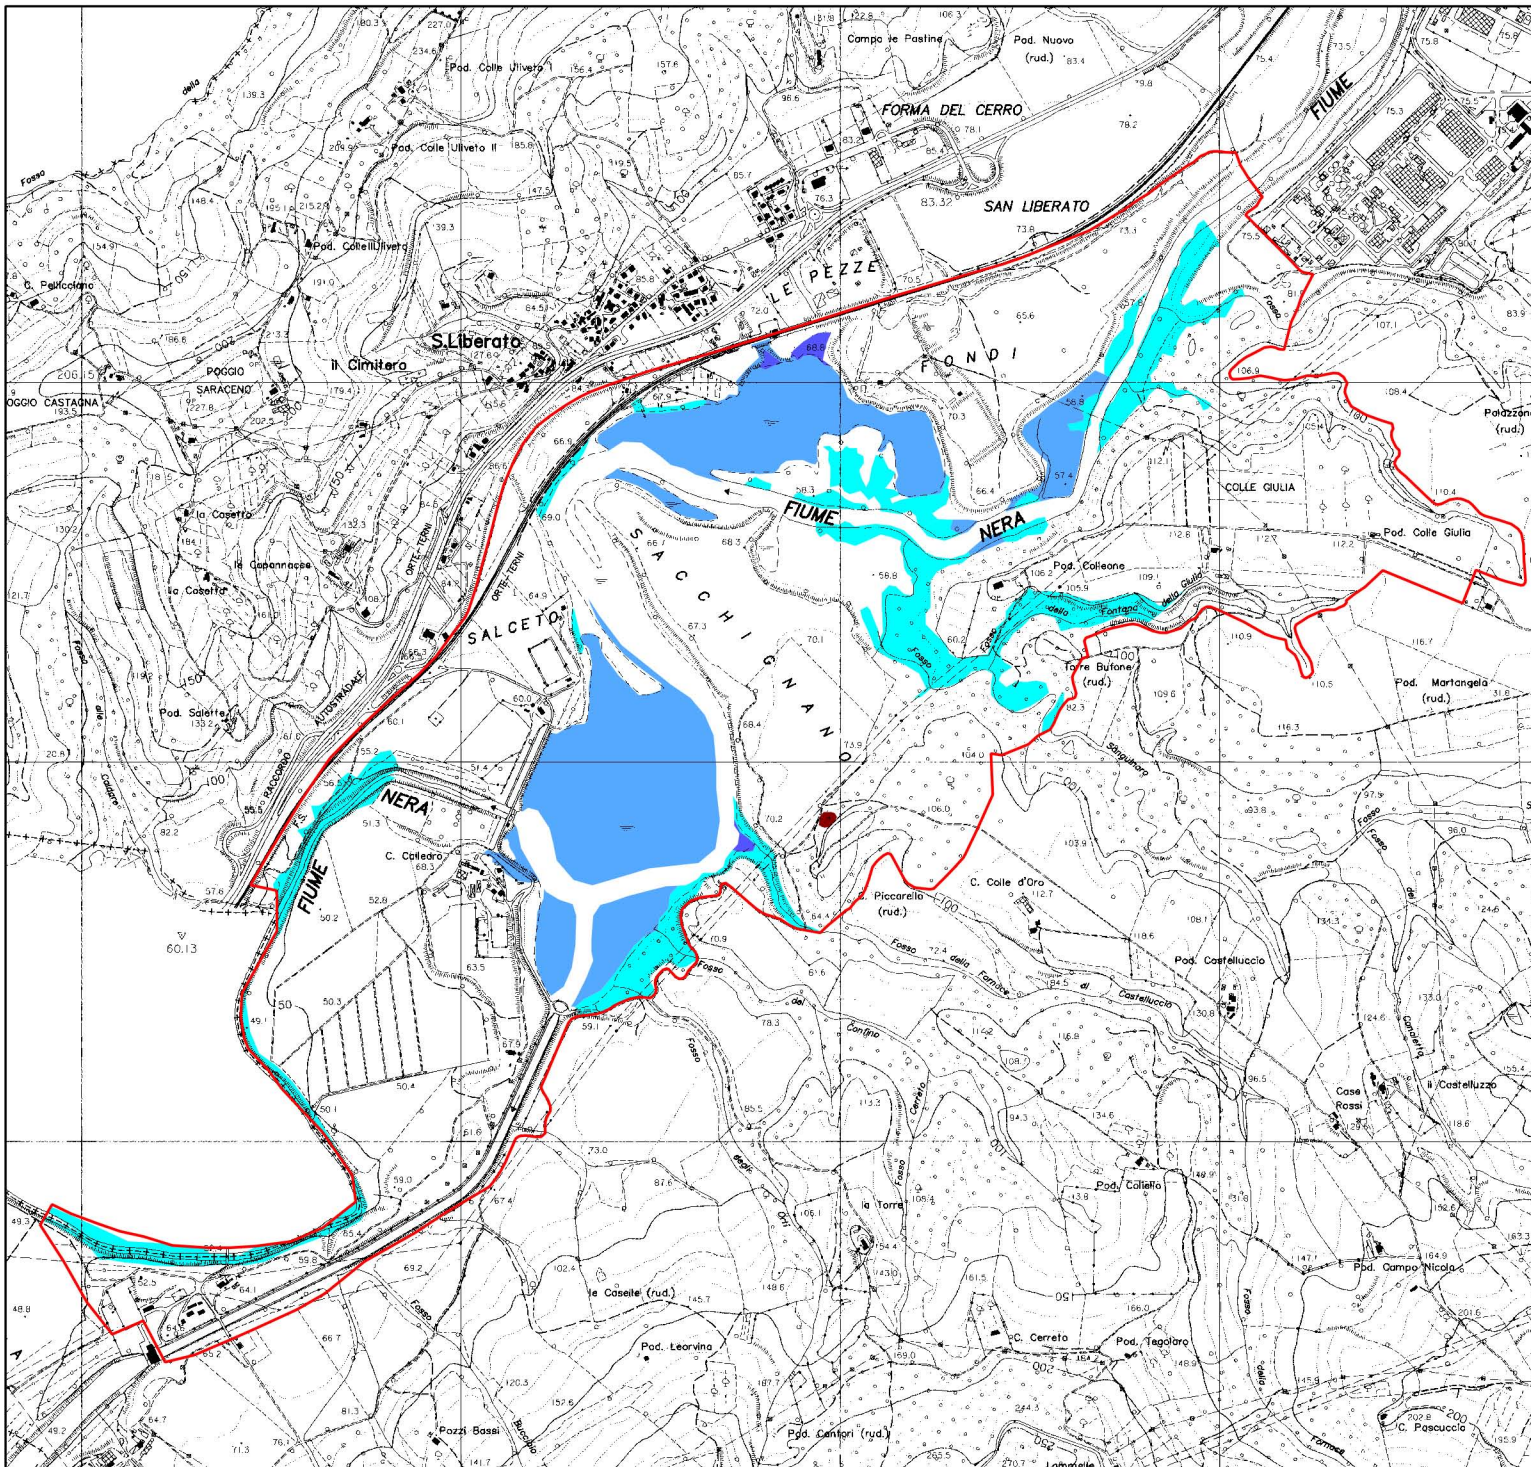

Base cartografica:
carta tecnica regionale

Legenda

Perimetro SIC

Habitat

3150

3270

5110

92A0

2308000

2309000

2310000

2311000

4706000

4705000

4704000