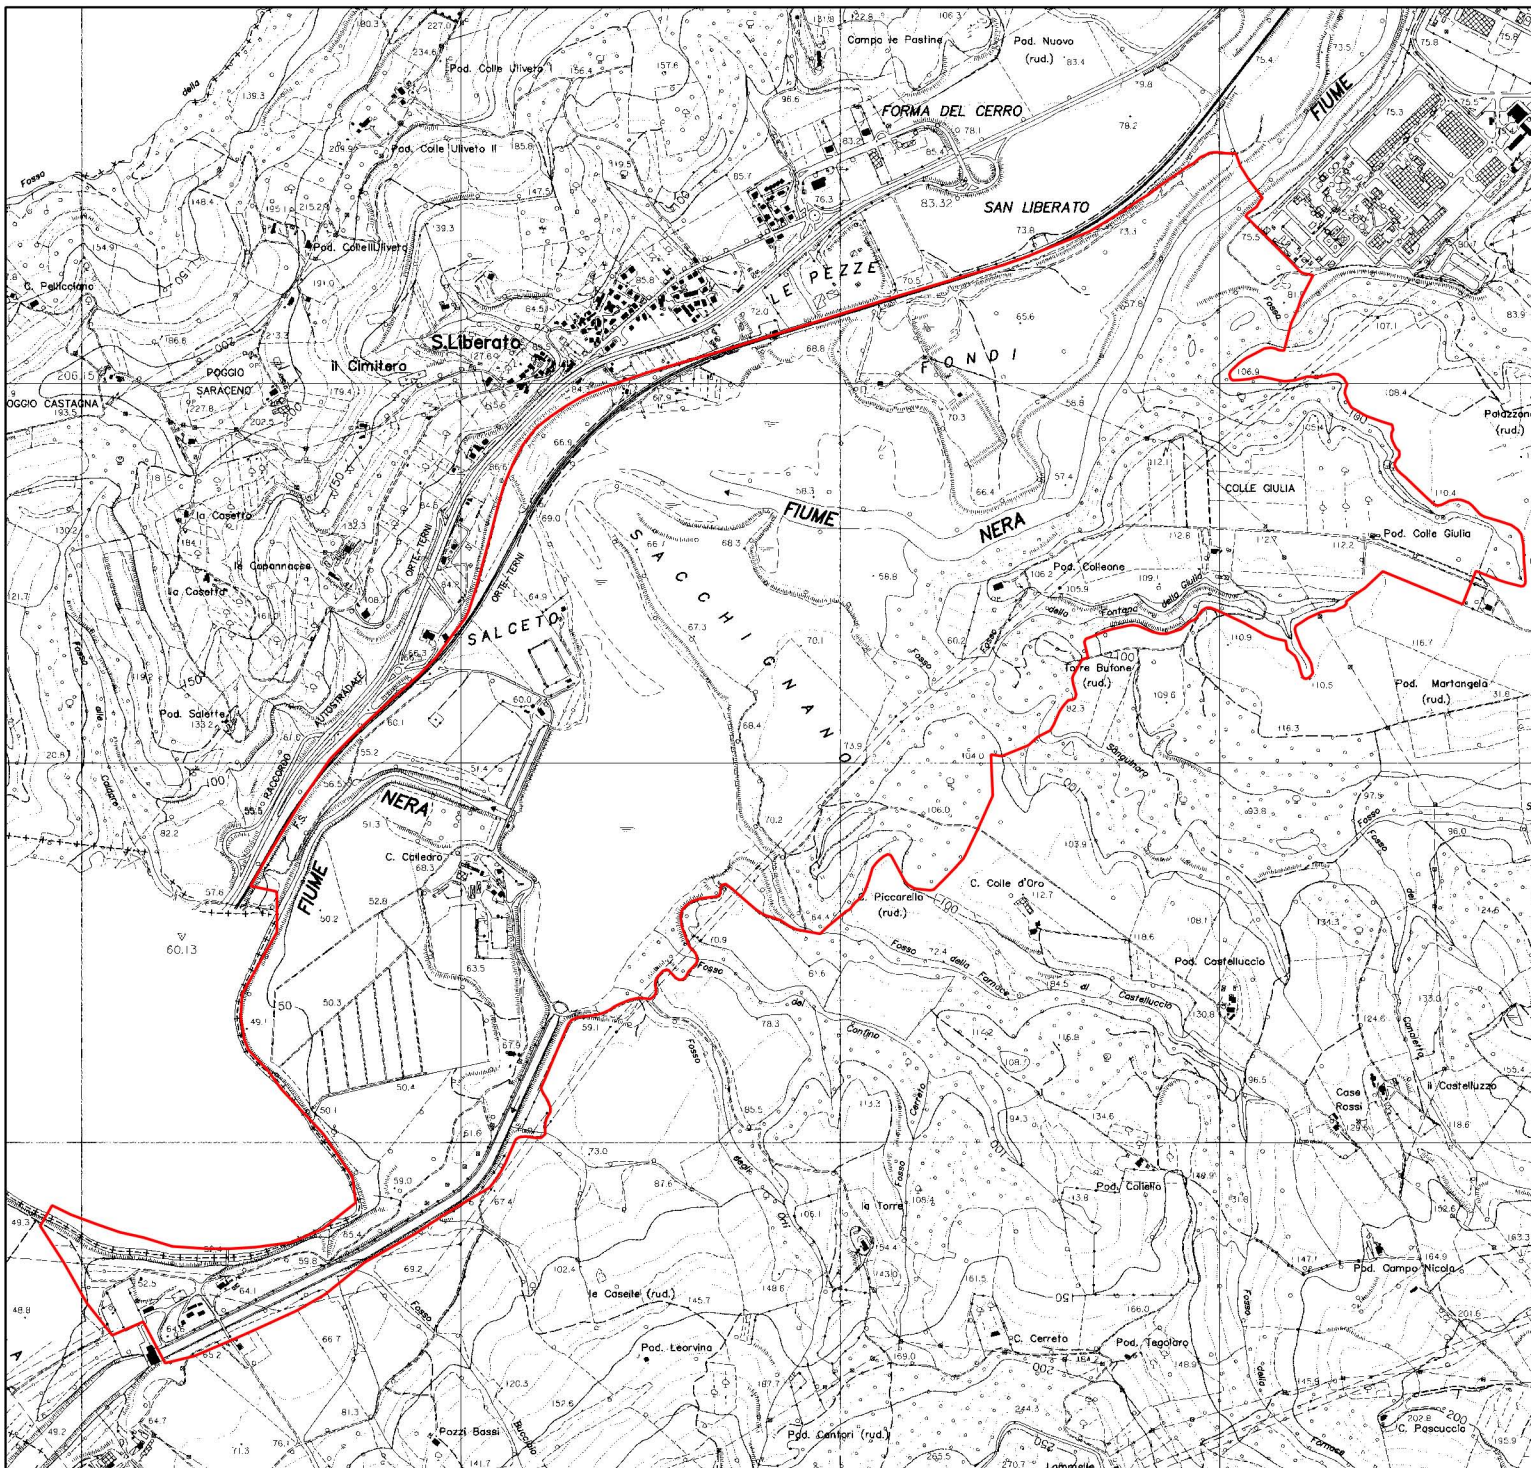

2308000

2309000

2310000

2311000

Comunità Montana
"Orvietano Nartese Amerino Tuderte"

Piani di Gestione
Siti Natura 2000

Sito di Importanza Comunitaria
IT5220022
Lago di San Liberato

Perimetro SIC

Base cartografica:
carta tecnica regionale

Legenda

Perimetro SIC

2308000

2309000

2310000

2311000

4706000