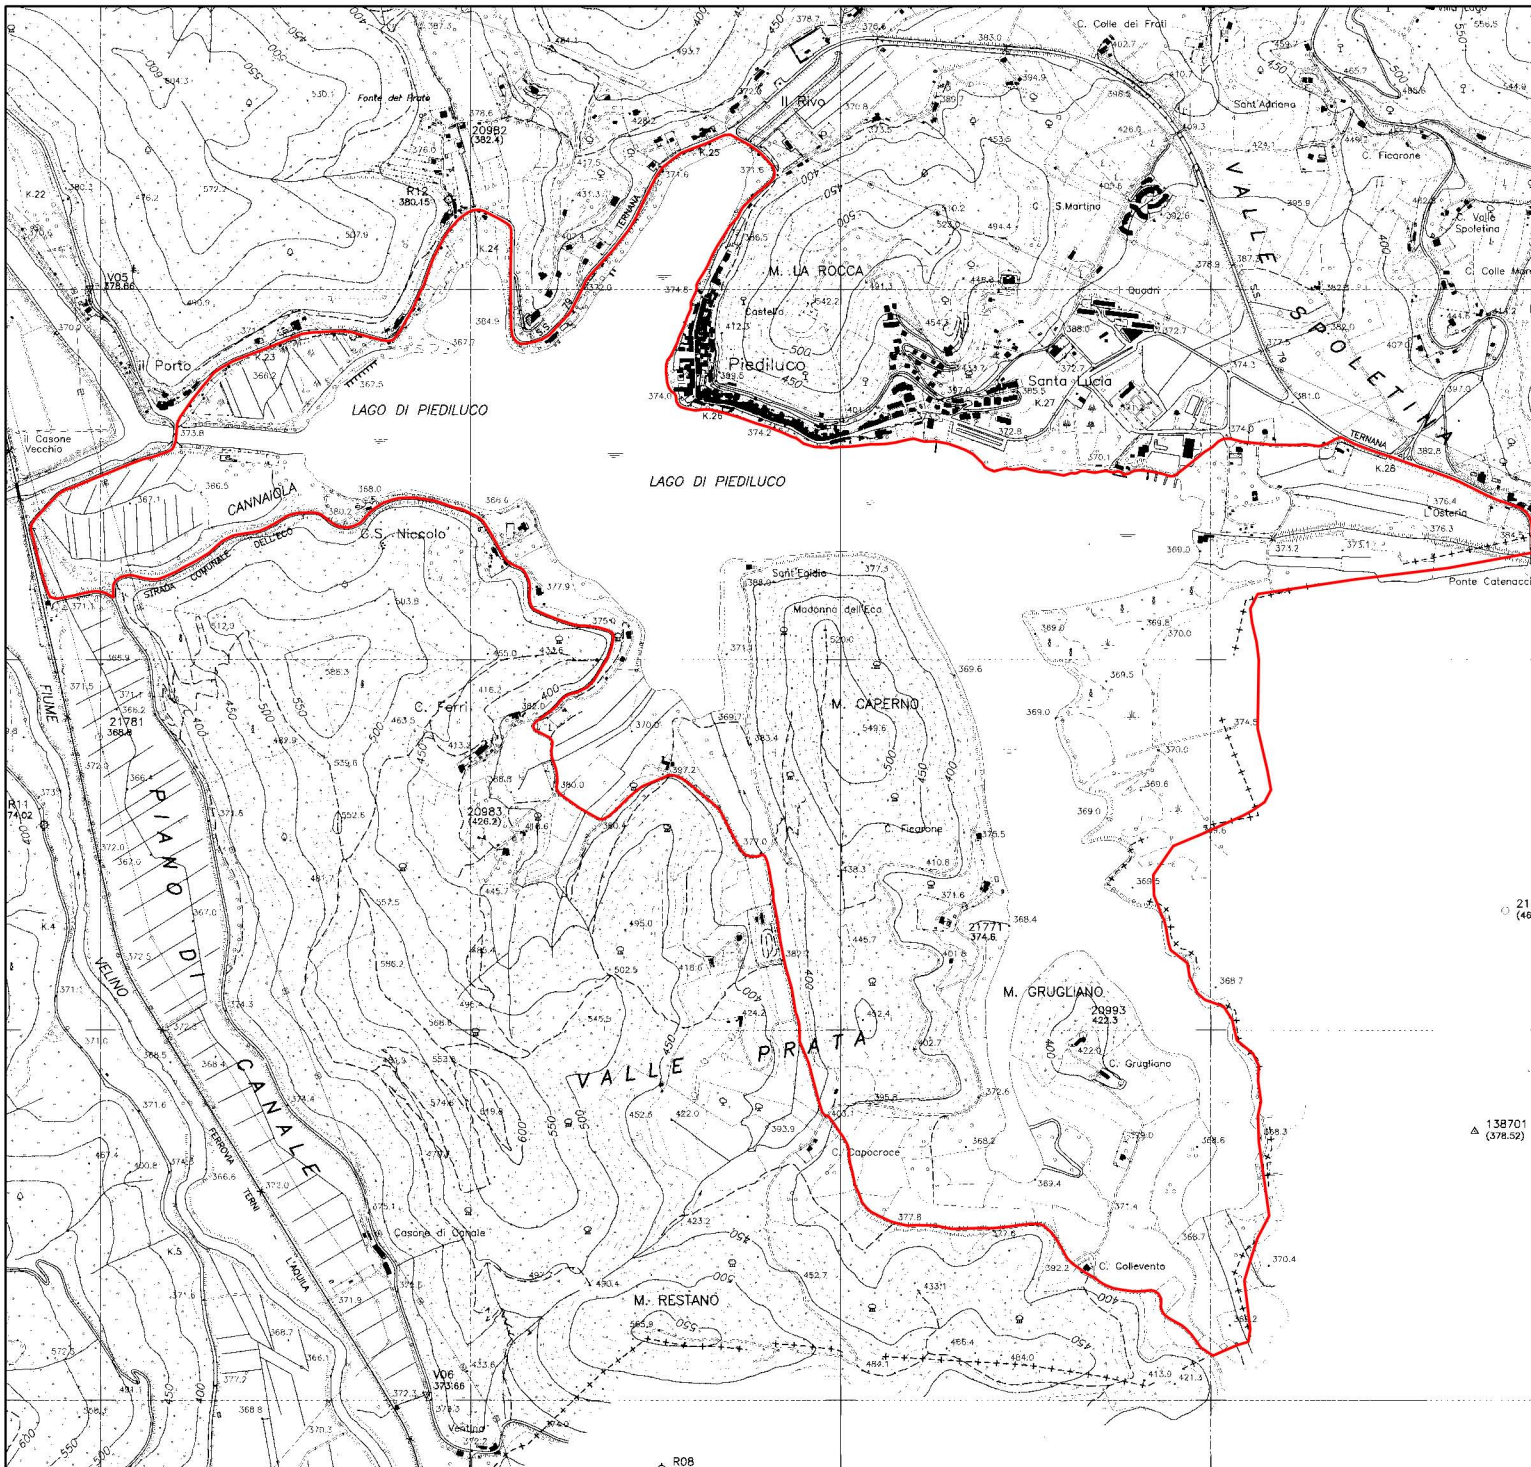

2334000

2335000

2336000

2337000

Comunità Montana Valnerina

Piani di Gestione
Siti Natura 2000

Sito di Importanza Comunitaria
IT5220018
Lago di Piediluco - Monte Caperno

Perimetro SIC

Base cartografica:
carta tecnica regionale

Legenda

Perimetro SIC

2334000

2335000

2336000

2337000

4712000