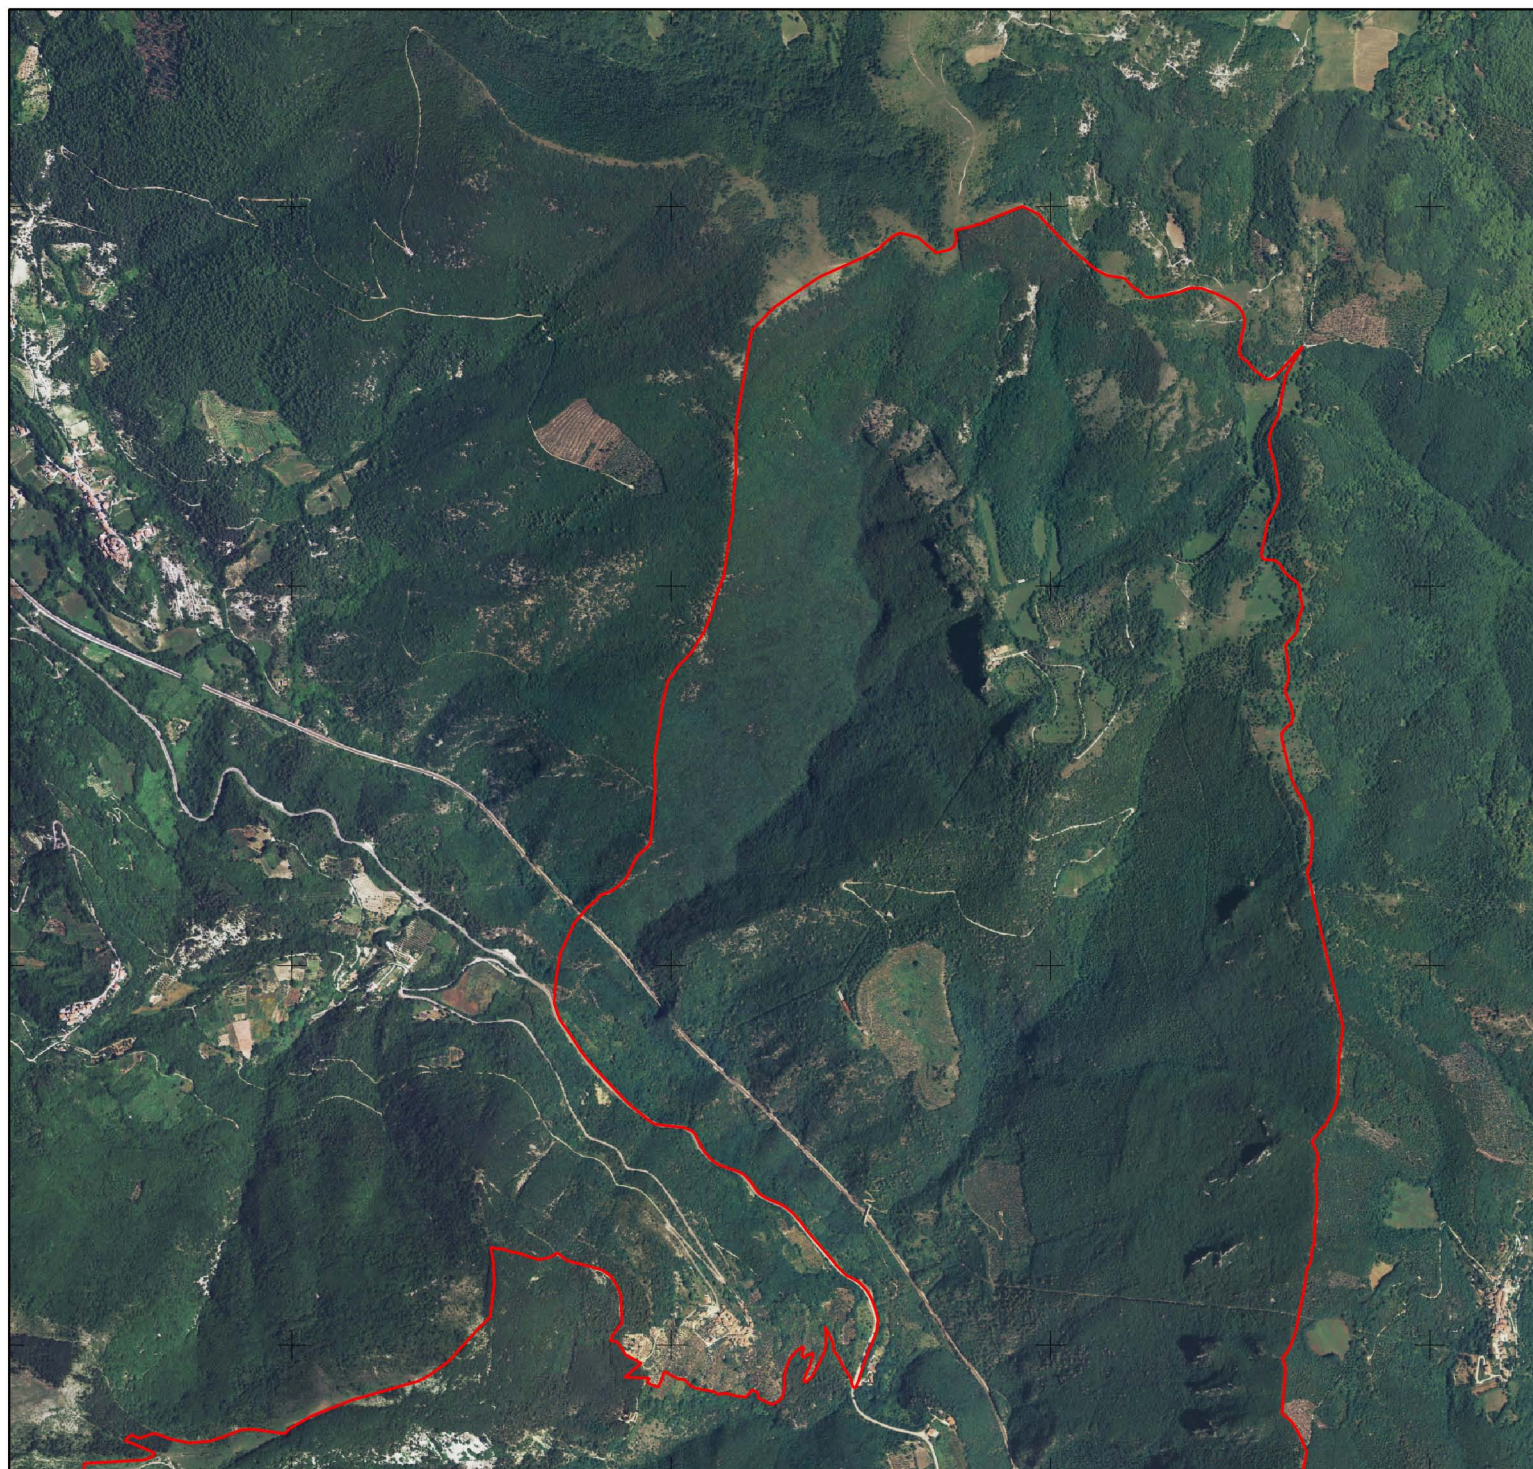

2328000

2329000

2330000

2331000

Regione Umbria

Comunità Montana Valnerina

Piani di Gestione
Siti Natura 2000

Sito di Importanza Comunitaria
IT5220014
Valle del Torrente Serra

Perimetro SIC
2 di 2

Base cartografica:
ortofoto digitale

Legenda

Perimetro SIC

2328000

2329000

2330000

2331000