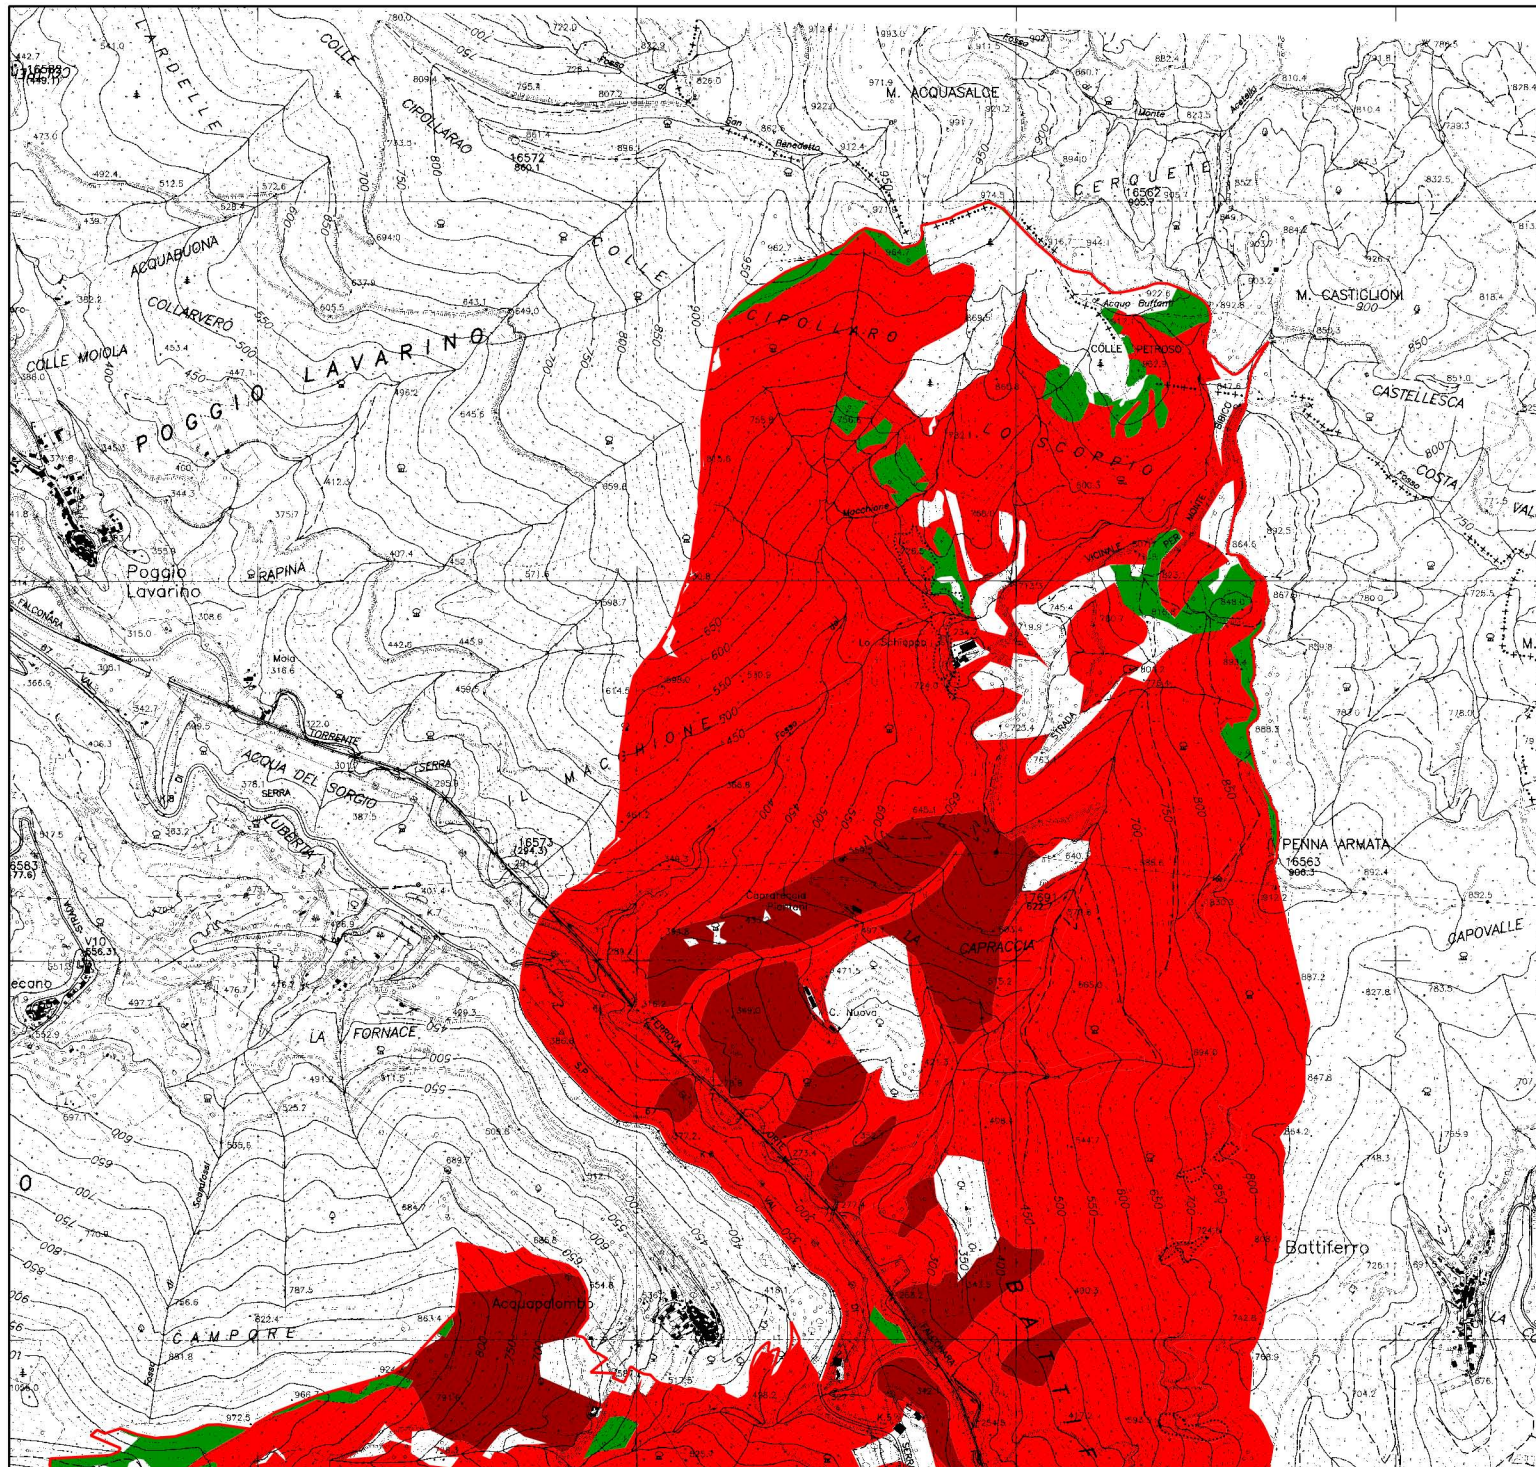

2328000

2329000

2330000

2331000

Comunità Montana Valnerina

Piani di Gestione
Siti Natura 2000
Sito di Importanza Comunitaria
IT5220014
Valle del Torrente Serra

Carta degli Habitat
2 di 2

Base cartografica:
carta tecnica regionale

Legenda

Perimetro SIC

Habitat

 6210*/ (6220*)

 92A0

 9340

 9540

2328000

2329000

2330000

2331000

4724000

4723000

4722000

4721000