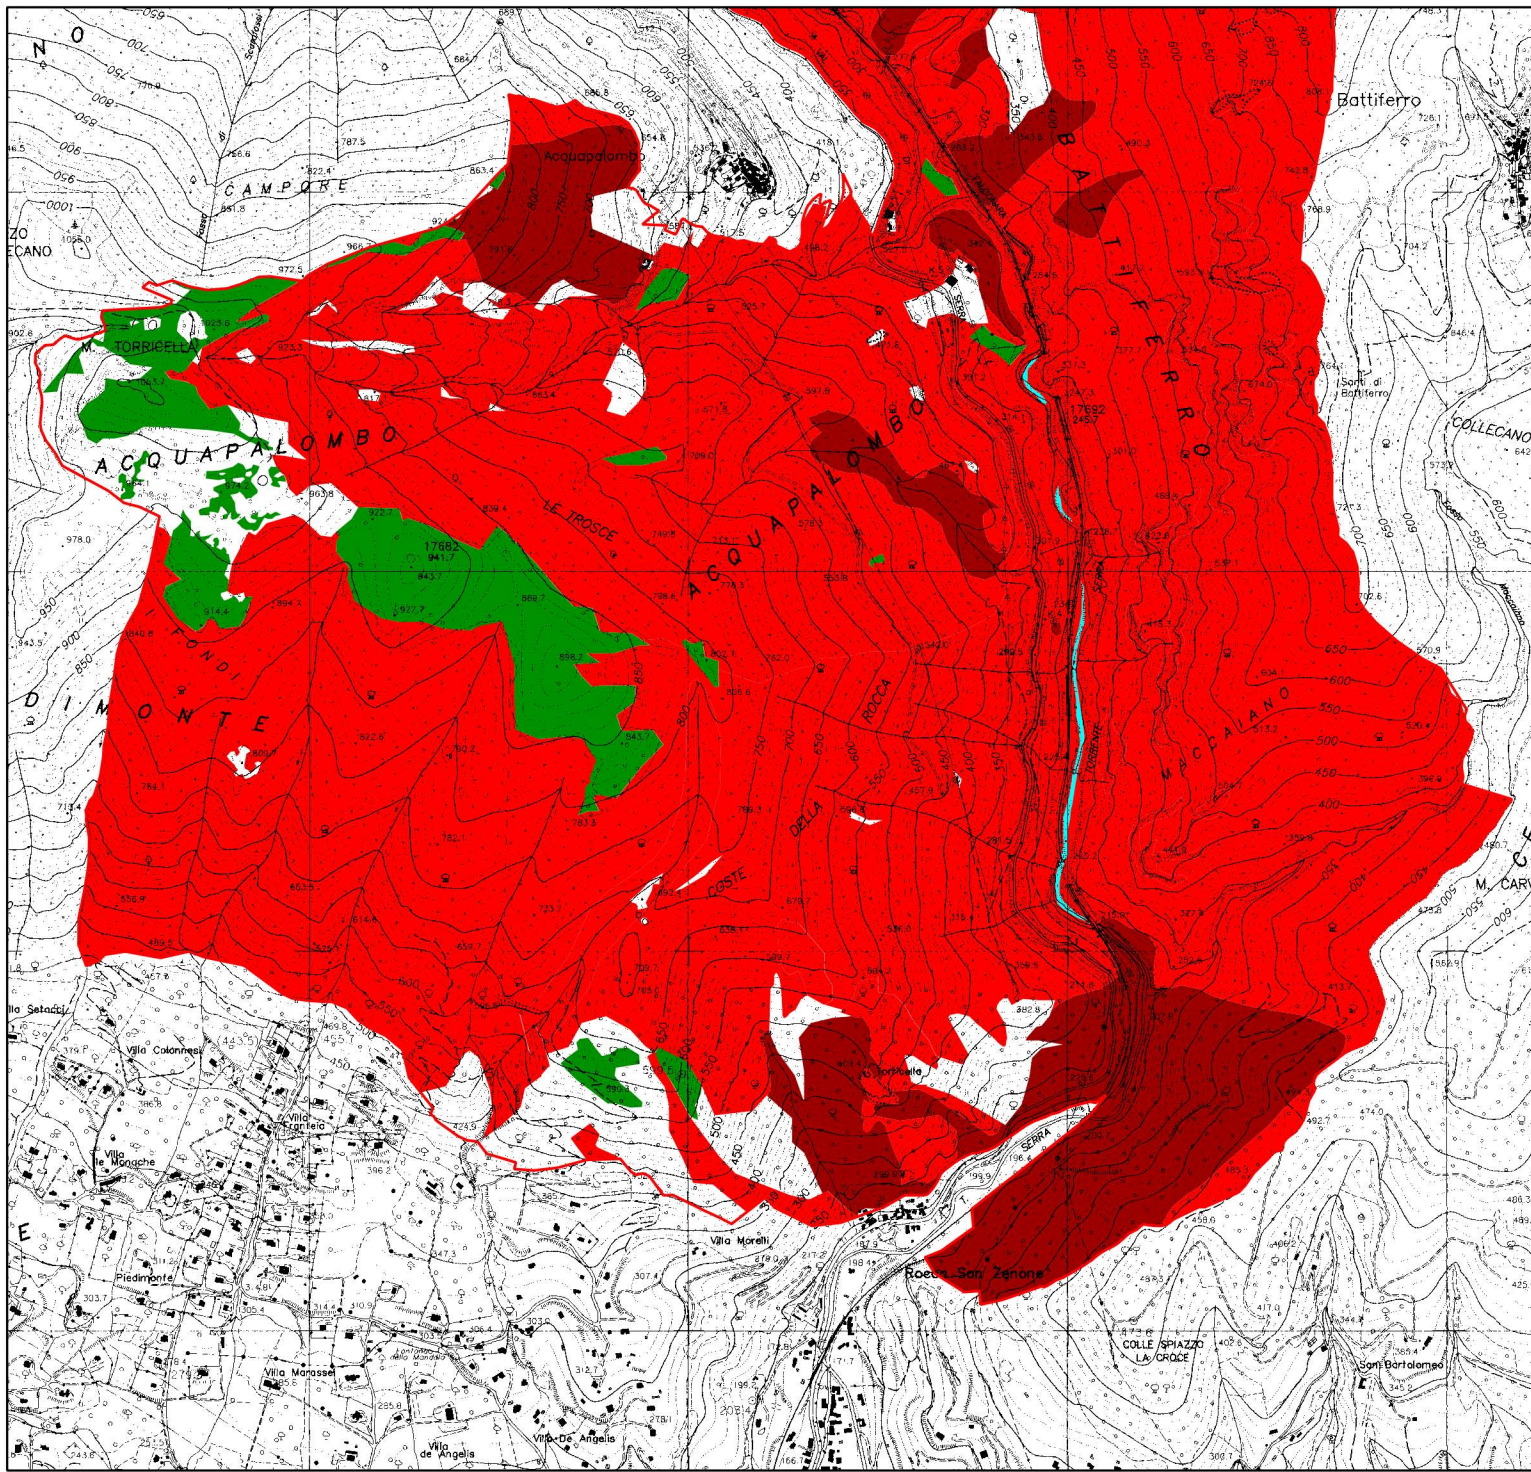

2328000

2329000

2330000

2331000

Comunità Montana Valnerina

Piani di Gestione
Siti Natura 2000

Sito di Importanza Comunitaria
IT5220014
Valle del Torrente Serra

Carta degli Habitat
1 di 2

Base cartografica:
carta tecnica regionale

Legenda

Perimetro SIC

Habitat

6210* / (6220*)

92A0

9340

9540

2328000

2329000

2330000

2331000

4721000

4720000

4719000

4718000