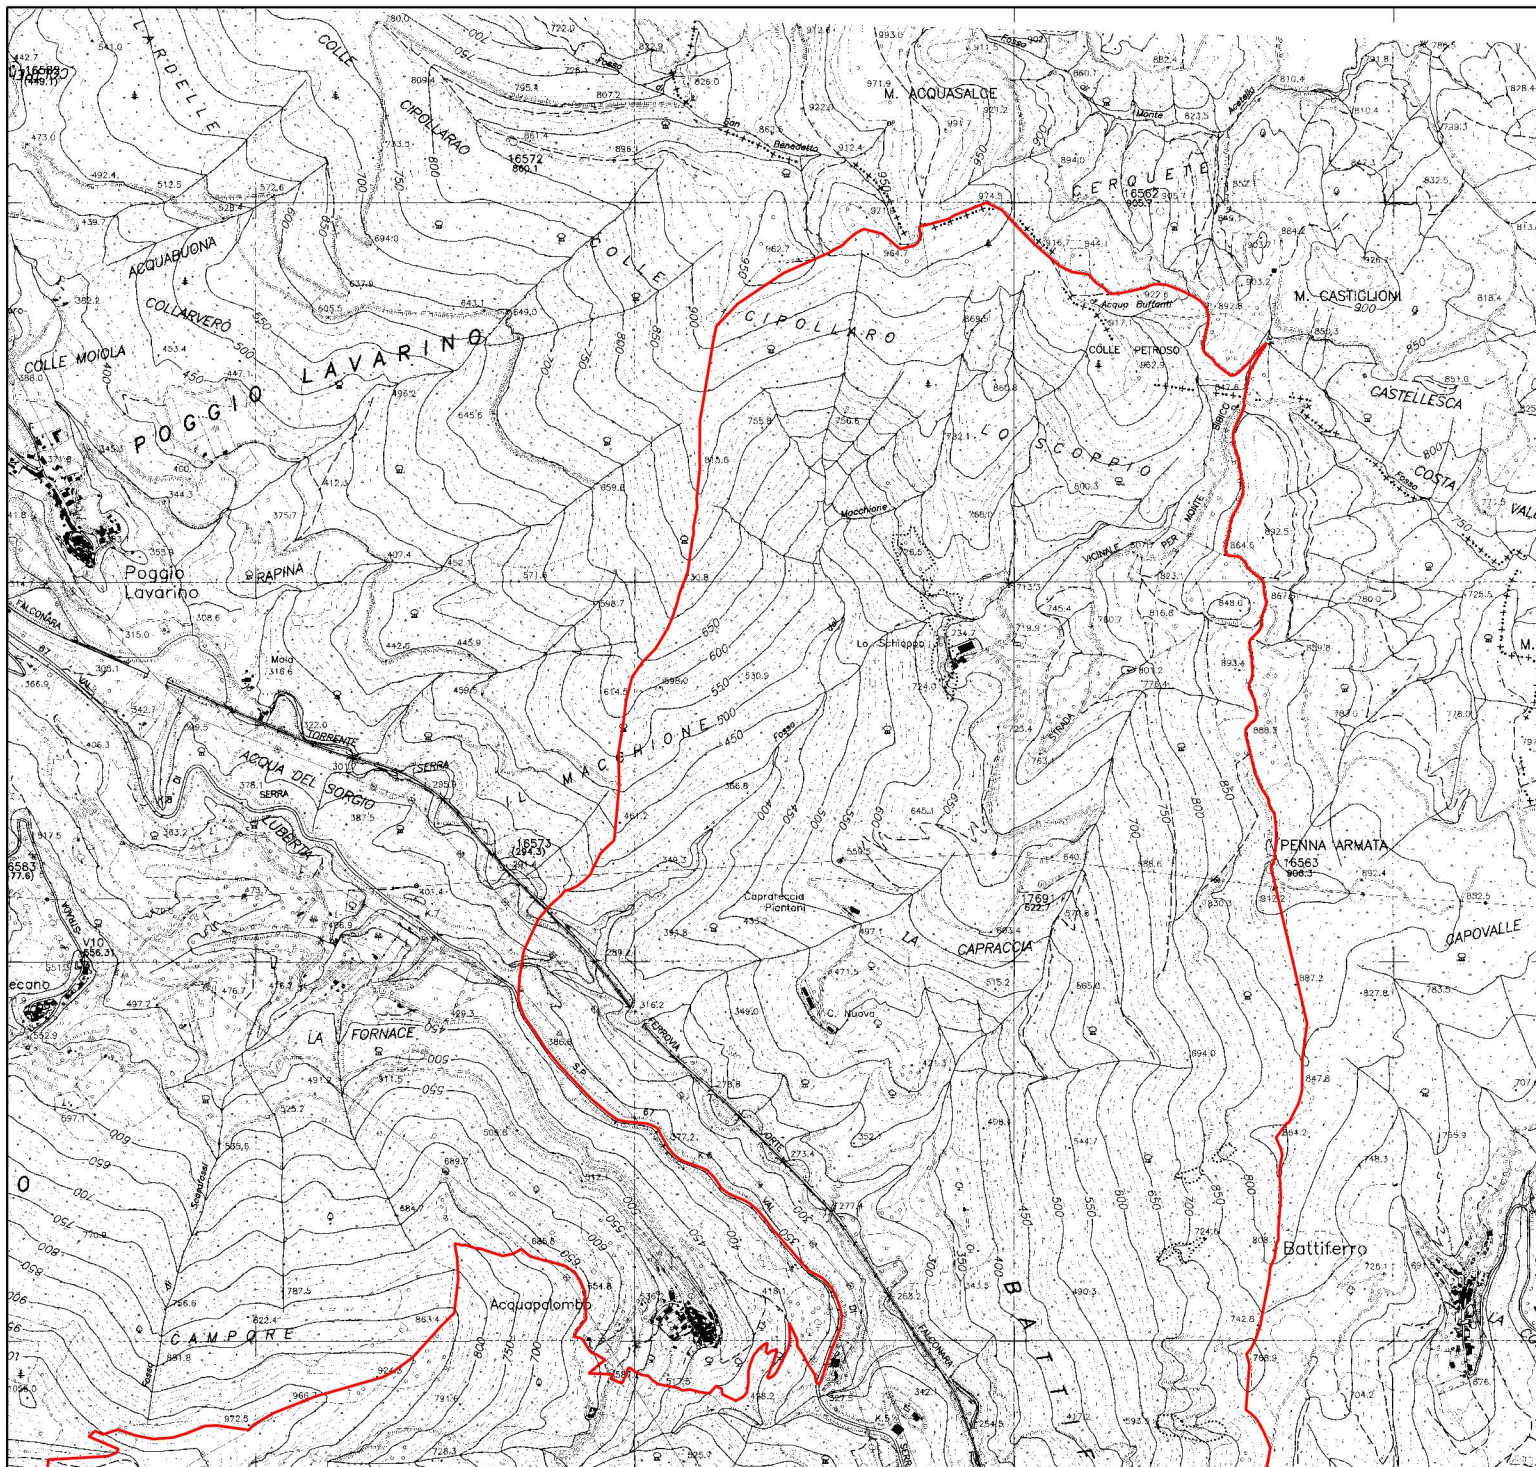

2328000

2329000

2330000

2331000

Comunità Montana Valnerina

Piani di Gestione
Siti Natura 2000
Sito di Importanza Comunitaria
IT5220014
Valle del Torrente Serra

Perimetro SIC
2 di 2

Base cartografica:
carta tecnica regionale

Legenda

Perimetro SIC

2328000

2329000

2330000

2331000

4724000

4723000