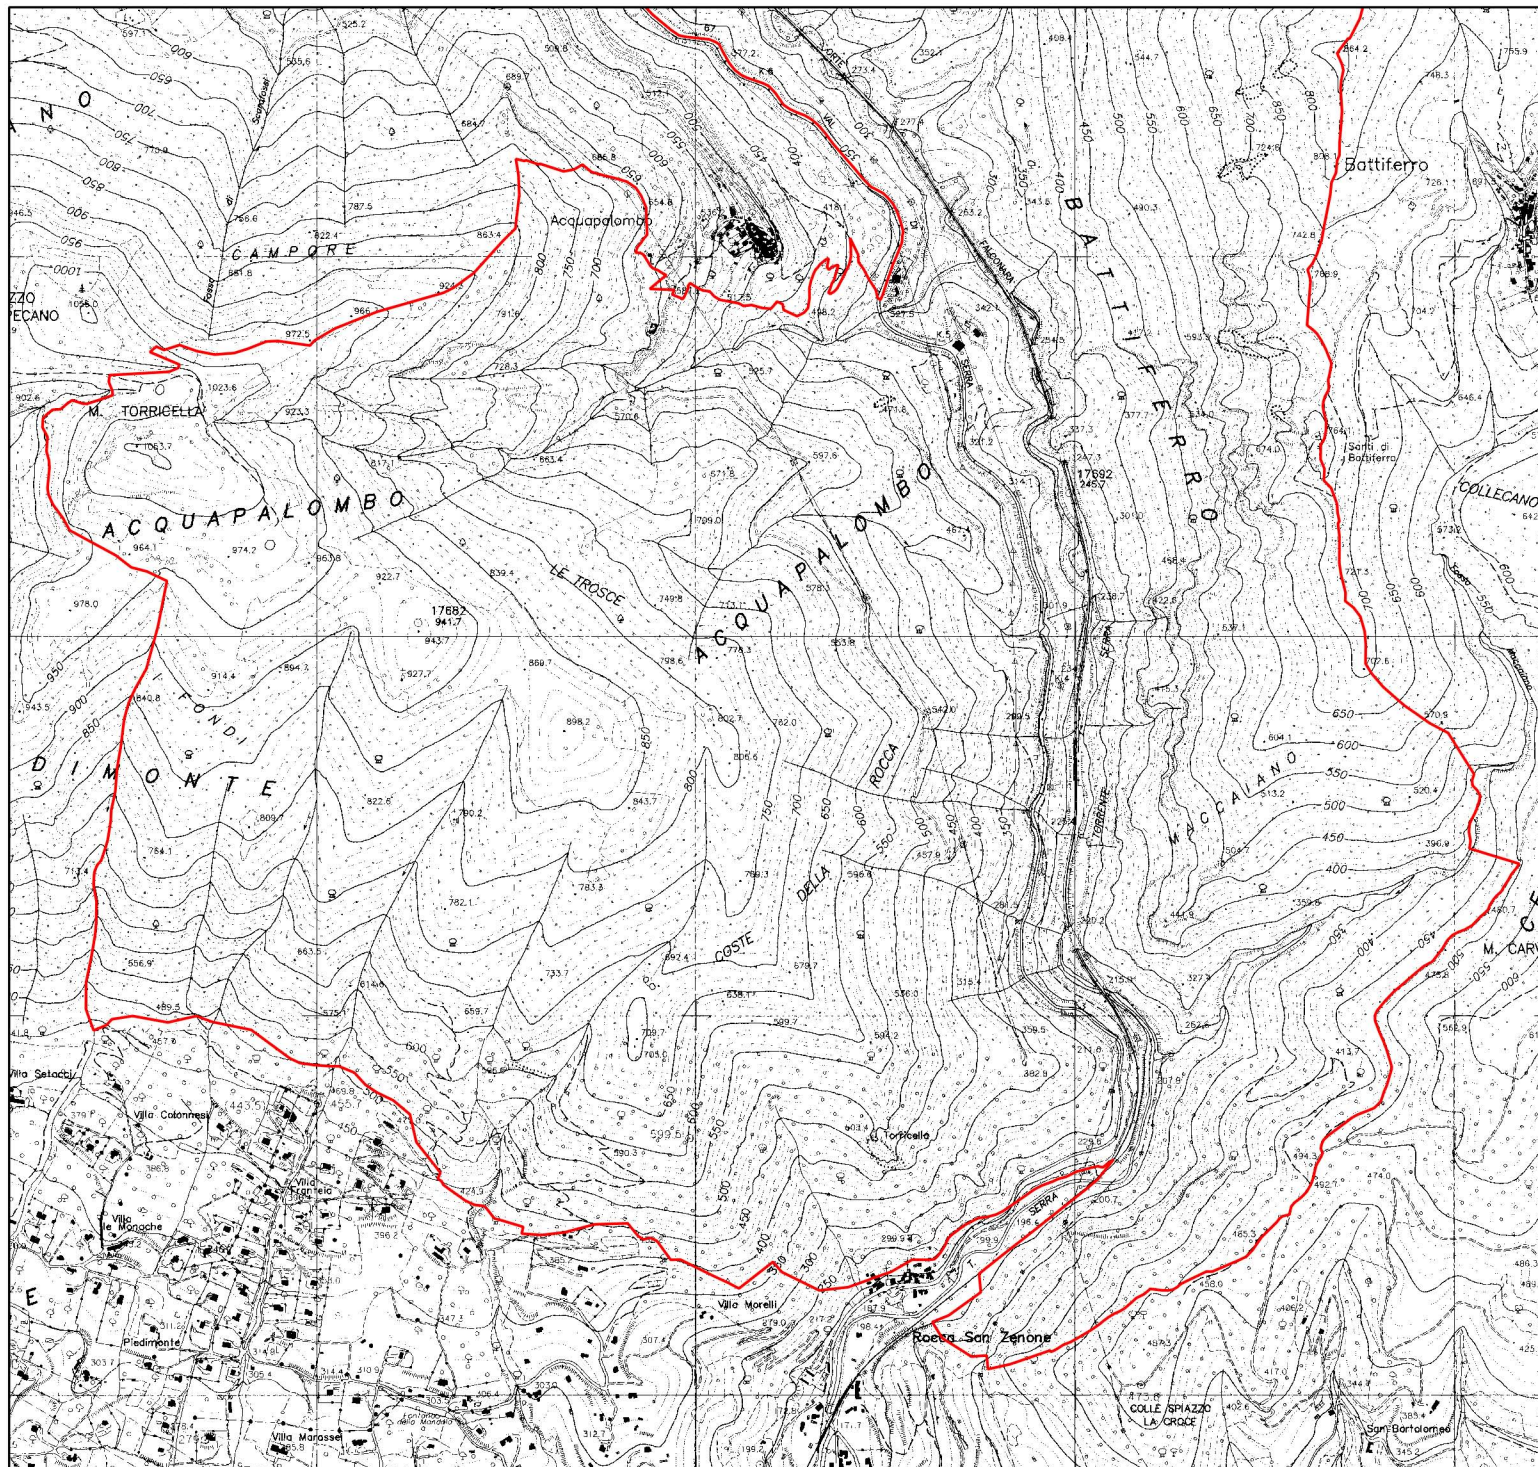

2328000

2329000

2330000

2331000

Comunità Montana Valnerina

Piani di Gestione
Siti Natura 2000
Sito di Importanza Comunitaria
IT5220014
Valle del Torrente Serra

Perimetro SIC
1 di 2

Base cartografica:
carta tecnica regionale

Legenda

Perimetro SIC

2328000

2329000

2330000

2331000

4721000

4720000