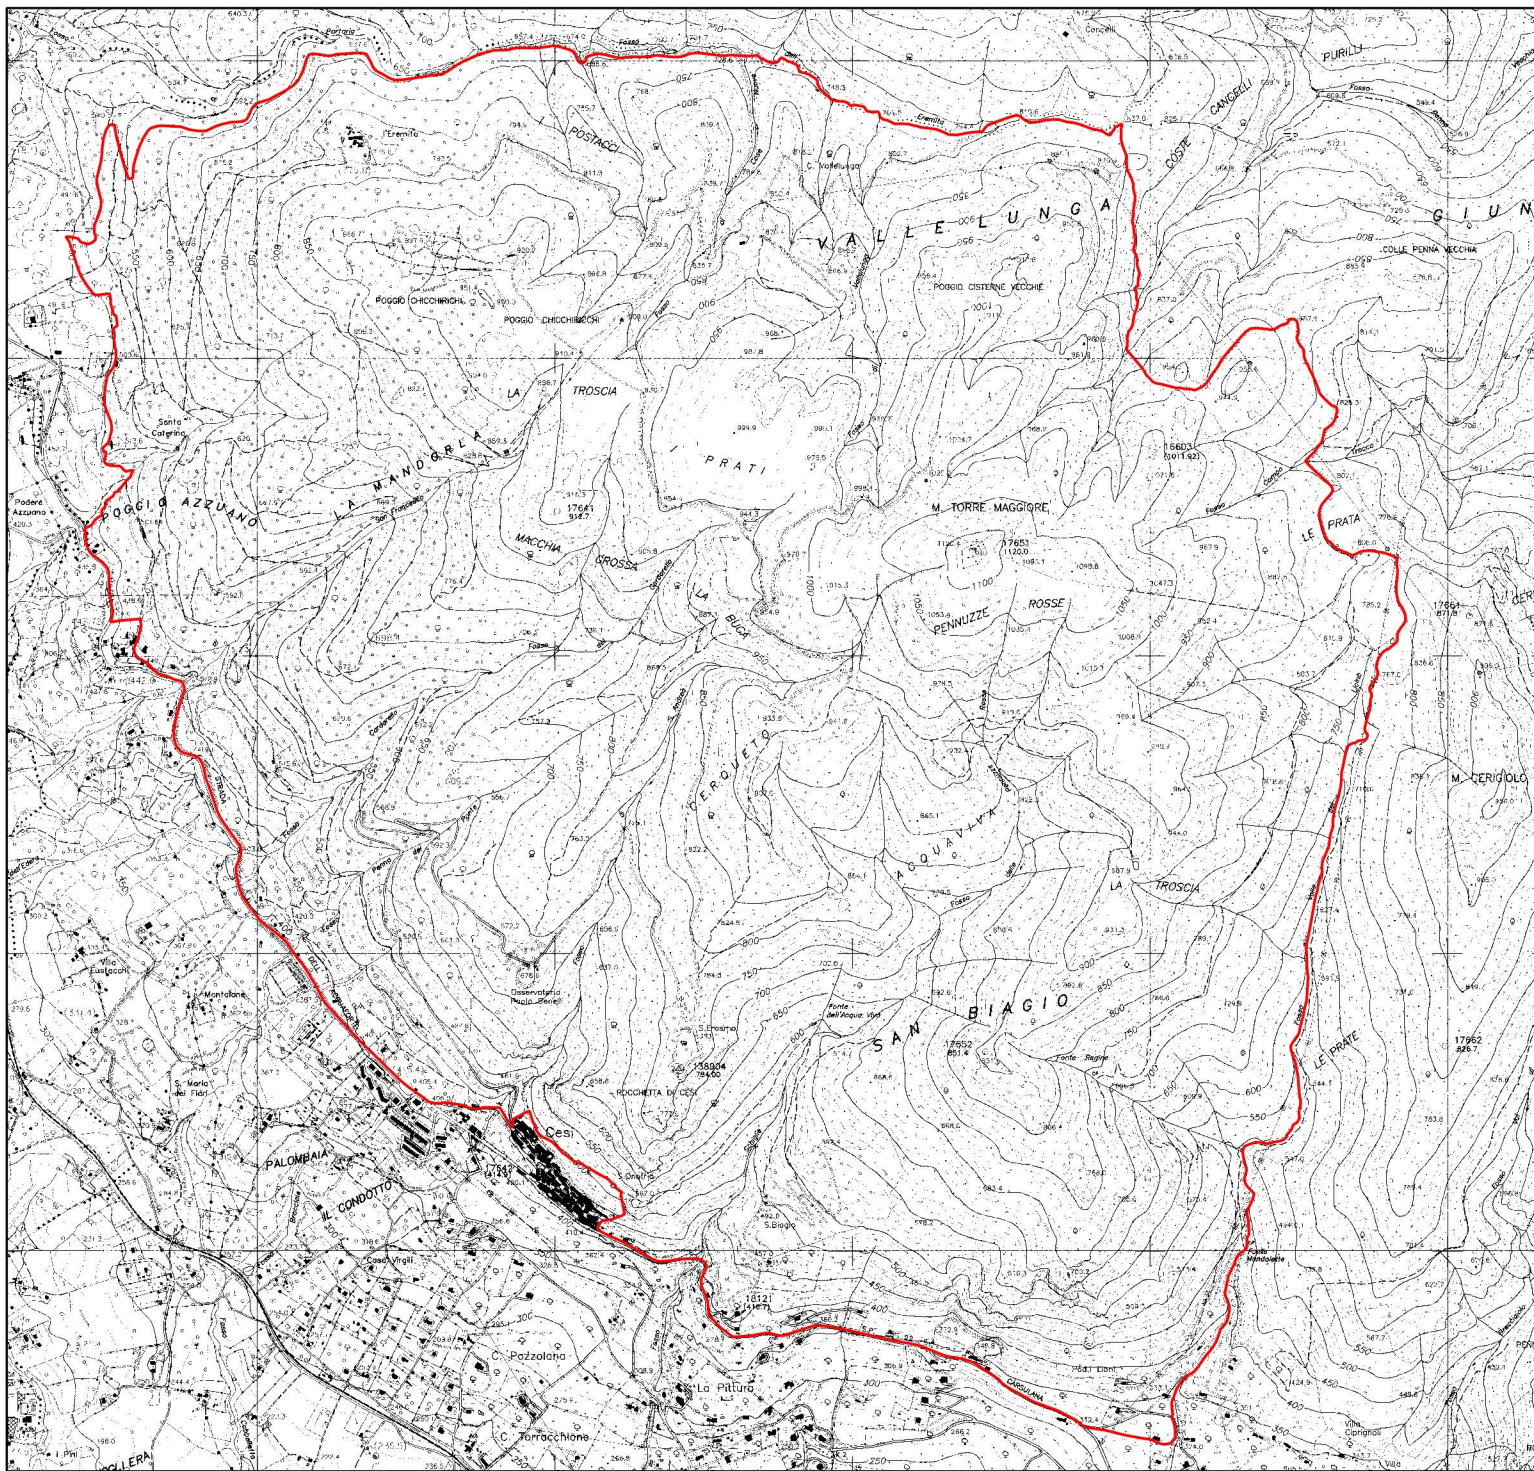

2321000

2322000

2323000

2324000

2325000

Comunità Montana Valnerina

Piani di Gestione
Siti Natura 2000

Sito di Importanza Comunitaria
IT5220013
Monte Torre Maggiore

Perimetro SIC

Base cartografica:
carta tecnica regionale

Legenda

Perimetro SIC

2321000

2322000

2323000

2324000

2325000

4724000

4723000

4722000

4721000

4720000