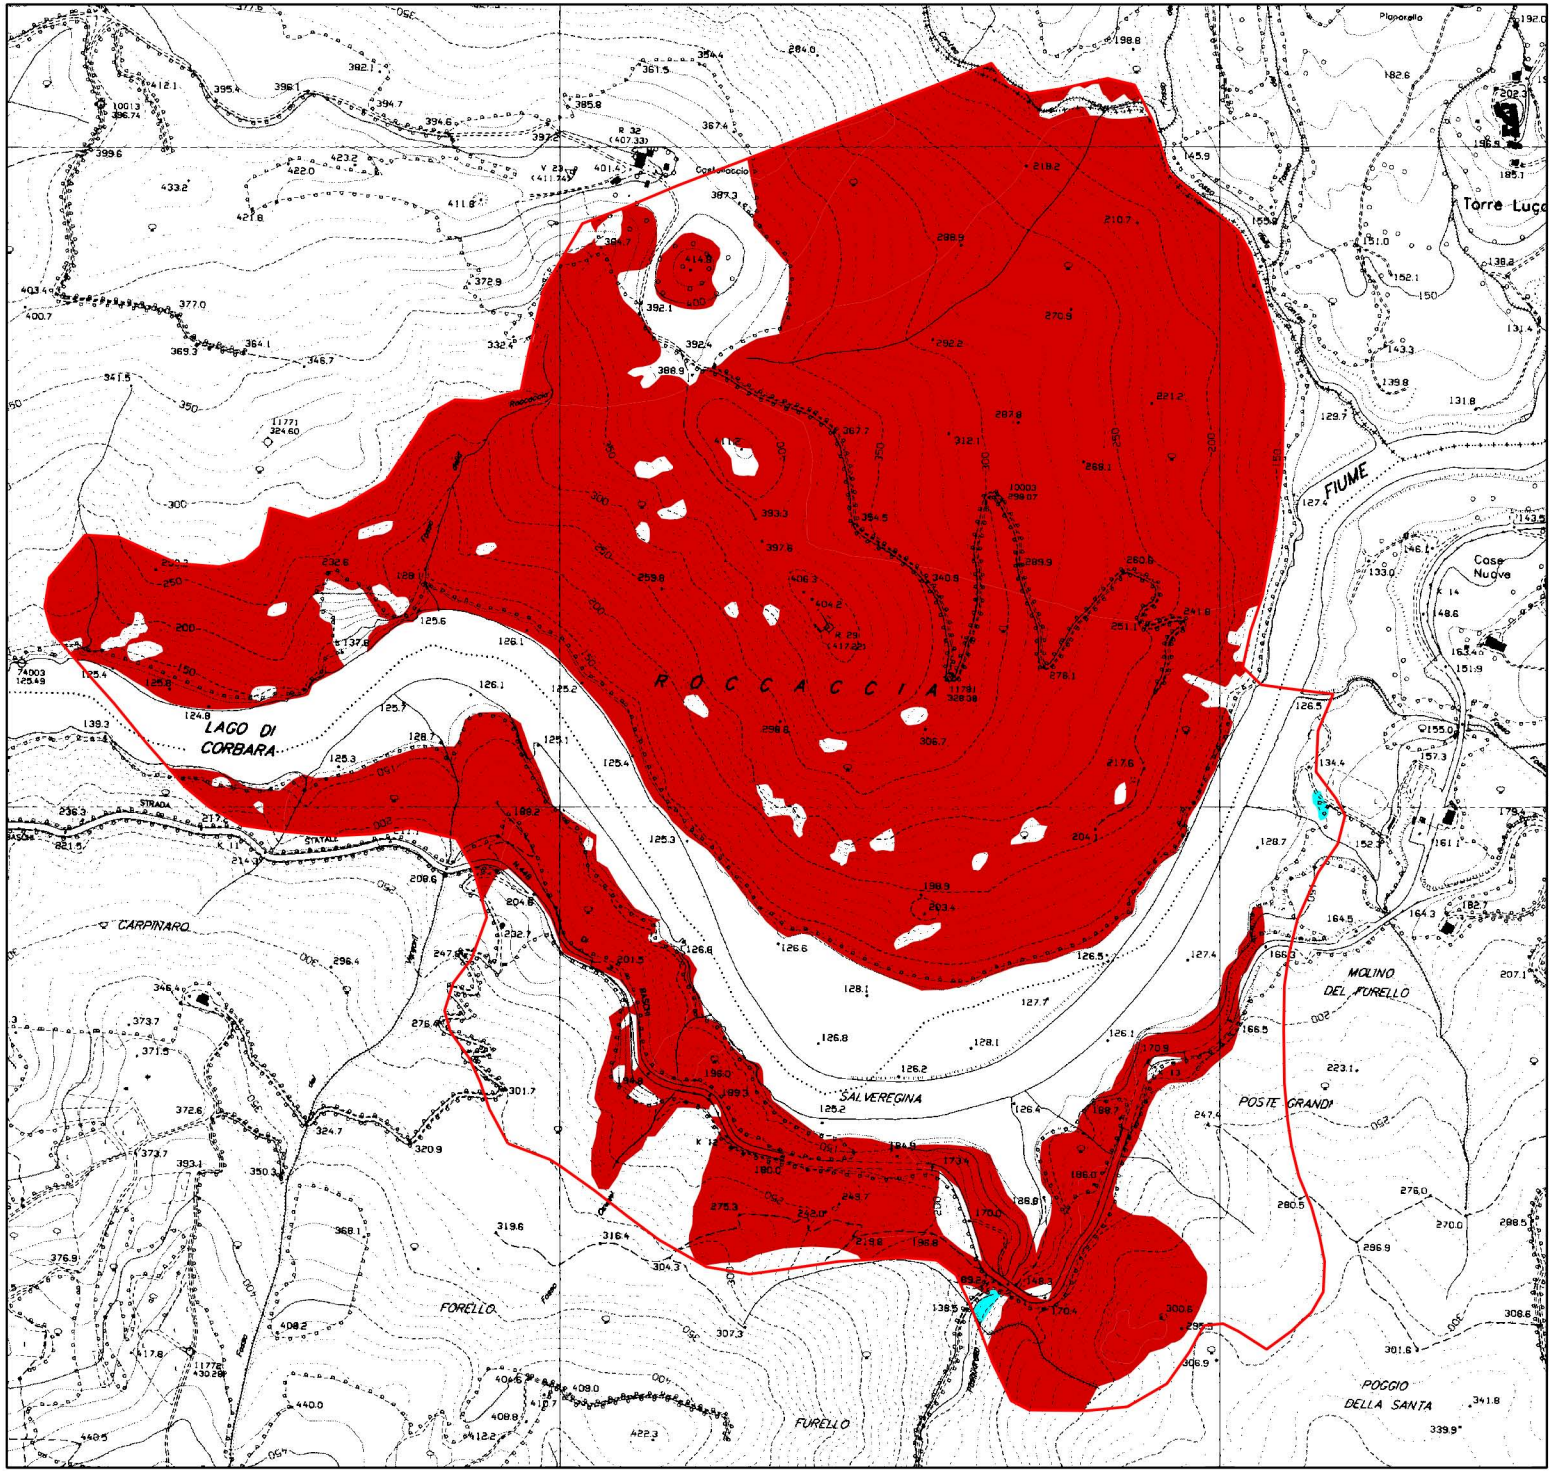

2299000

2300000

Comunità Montana
"Orvietano Nartese Amerino Tuderte"

Piani di Gestione
Siti Natura 2000

Sito di Importanza Comunitaria
IT5220006
Gola del Forello

Carta degli Habitat

Base cartografica:
carta tecnica regionale

Legenda

Perimetro SIC

Habitat

9340

92A0

Habitat puntiformi non riportati in cartografia:

8210

6220

2299000

2300000

4734000

4734000

4736000

4736000