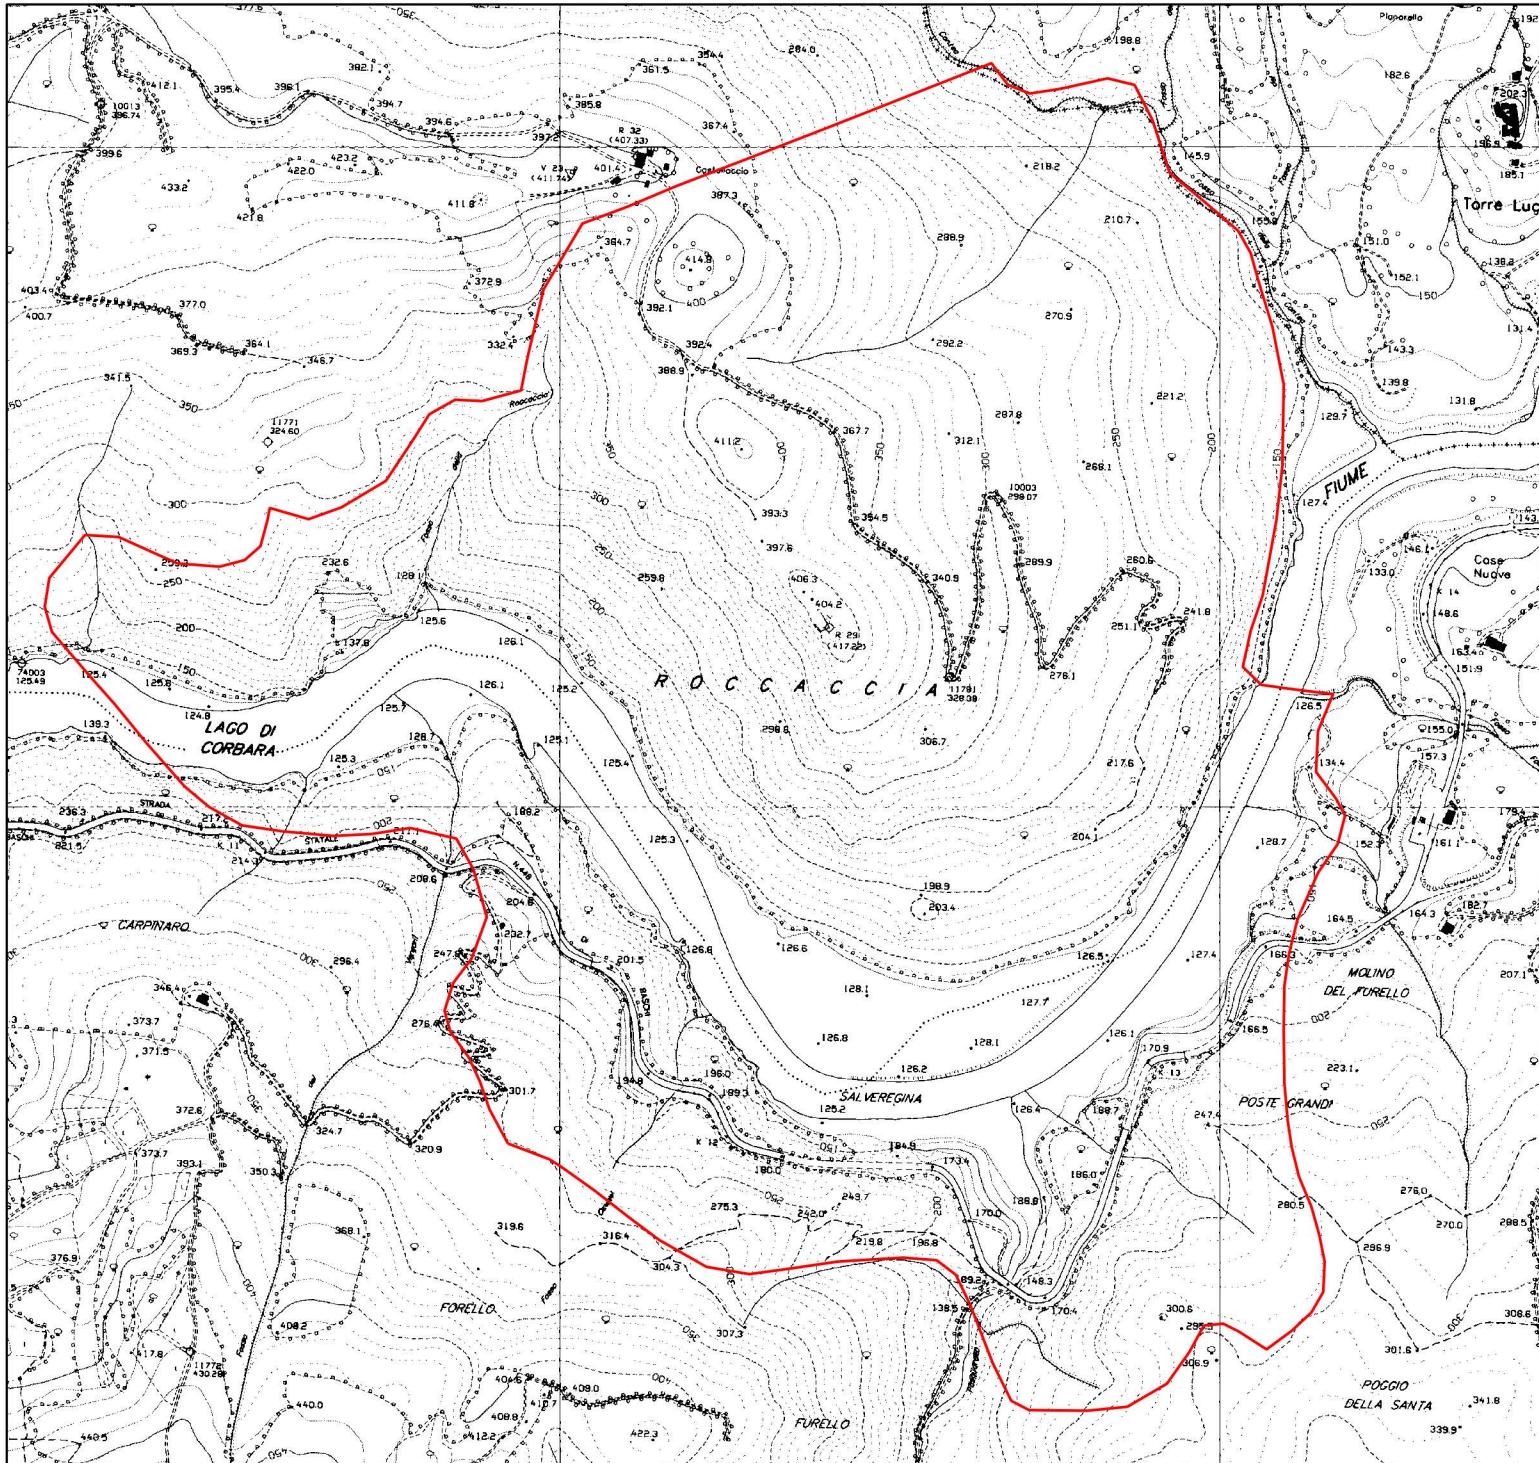

2299000

2300000

Regione Umbria

Comunità Montana
"Orvietano Nartese Amerino Tuderte"

Piani di Gestione
Siti Natura 2000

Sito di Importanza Comunitaria
IT5220006
Gola del Forello

Perimetro SIC

Base cartografica:
carta tecnica regionale

Legenda

Perimetro SIC

2299000

2300000

4734000

4734000

4735000

4735000