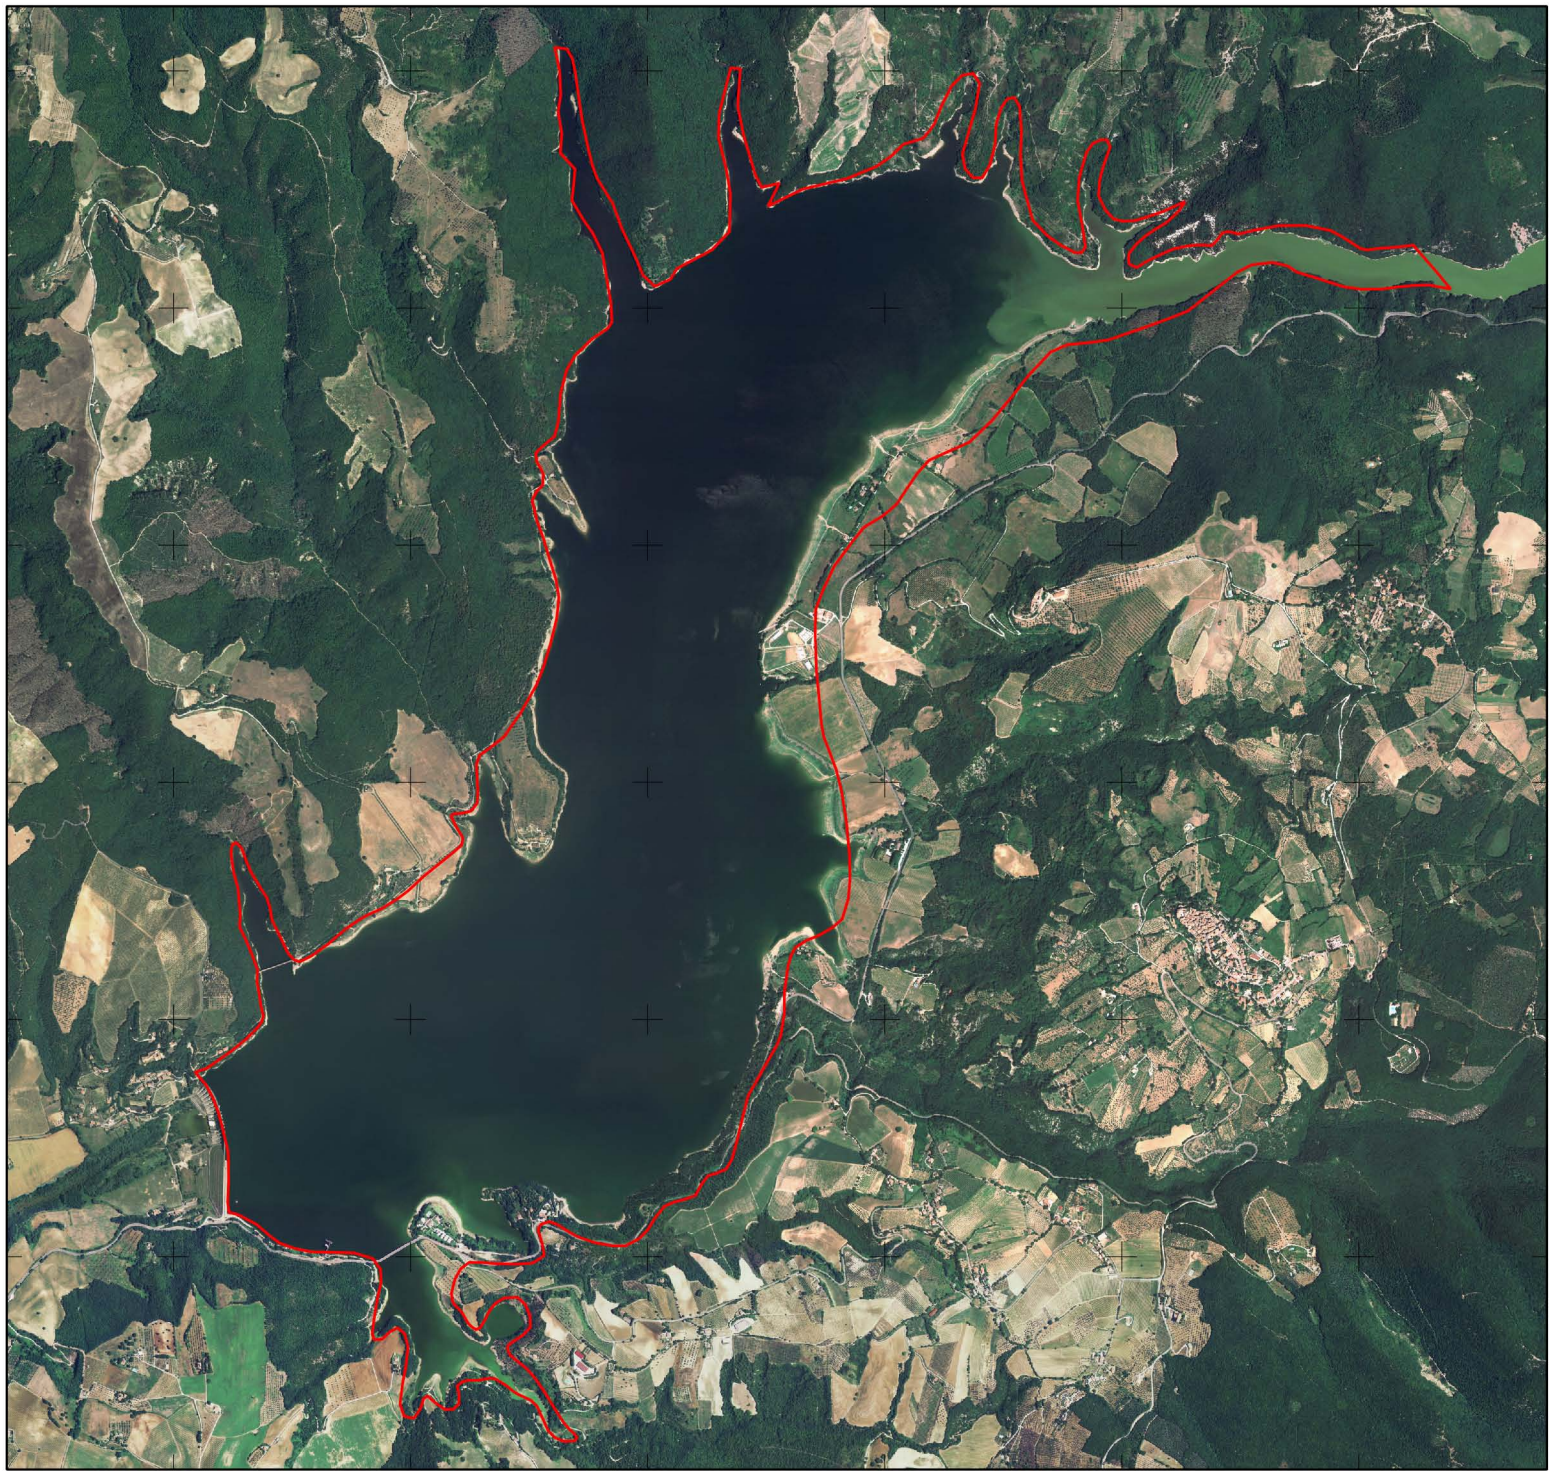

Comunità Montana  
"Orvietano Nartese Amerino Tuderte"

Piani di Gestione  
Siti Natura 2000

Sito di Importanza Comunitaria  
IT5220005  
Lago di Corbara

Perimetro SIC

Base cartografica:  
ortofoto digitale

Legenda

Perimetro SIC

2293000 2294000 2295000 2296000 2297000 2298000

4736000

4736000

4735000

4735000

4734000