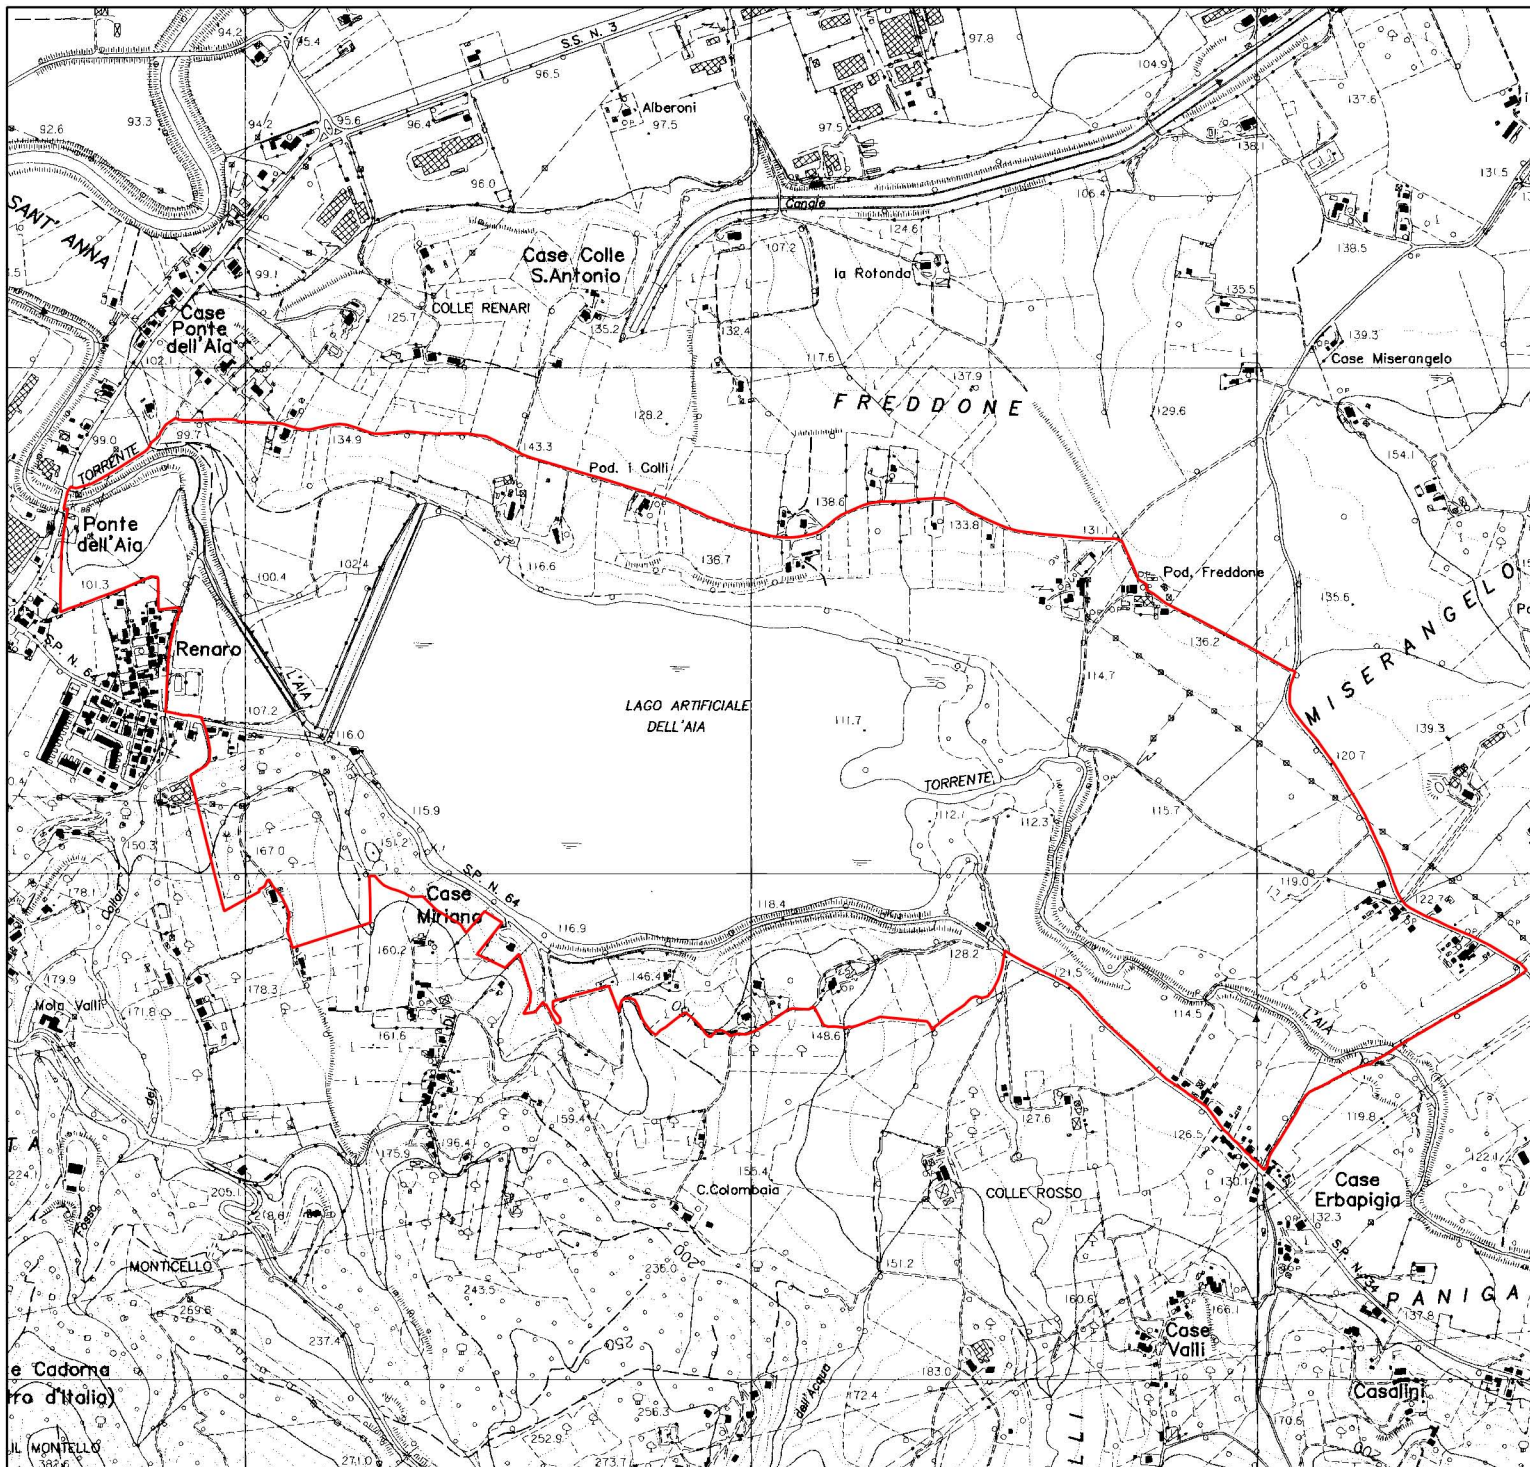

2318000

2319000

2320000

Comunità Montana
"Orvietano Nartese Amerino Tuderte"

Piani di Gestione
Siti Natura 2000

Zona di Protezione Speciale
IT5220027
Lago dell'Aia (Narni)

Perimetro ZPS

Base cartografica:
carta tecnica regionale

Legenda

Perimetro ZPS

2318000

2319000

2320000

4711000

4710000

4710000