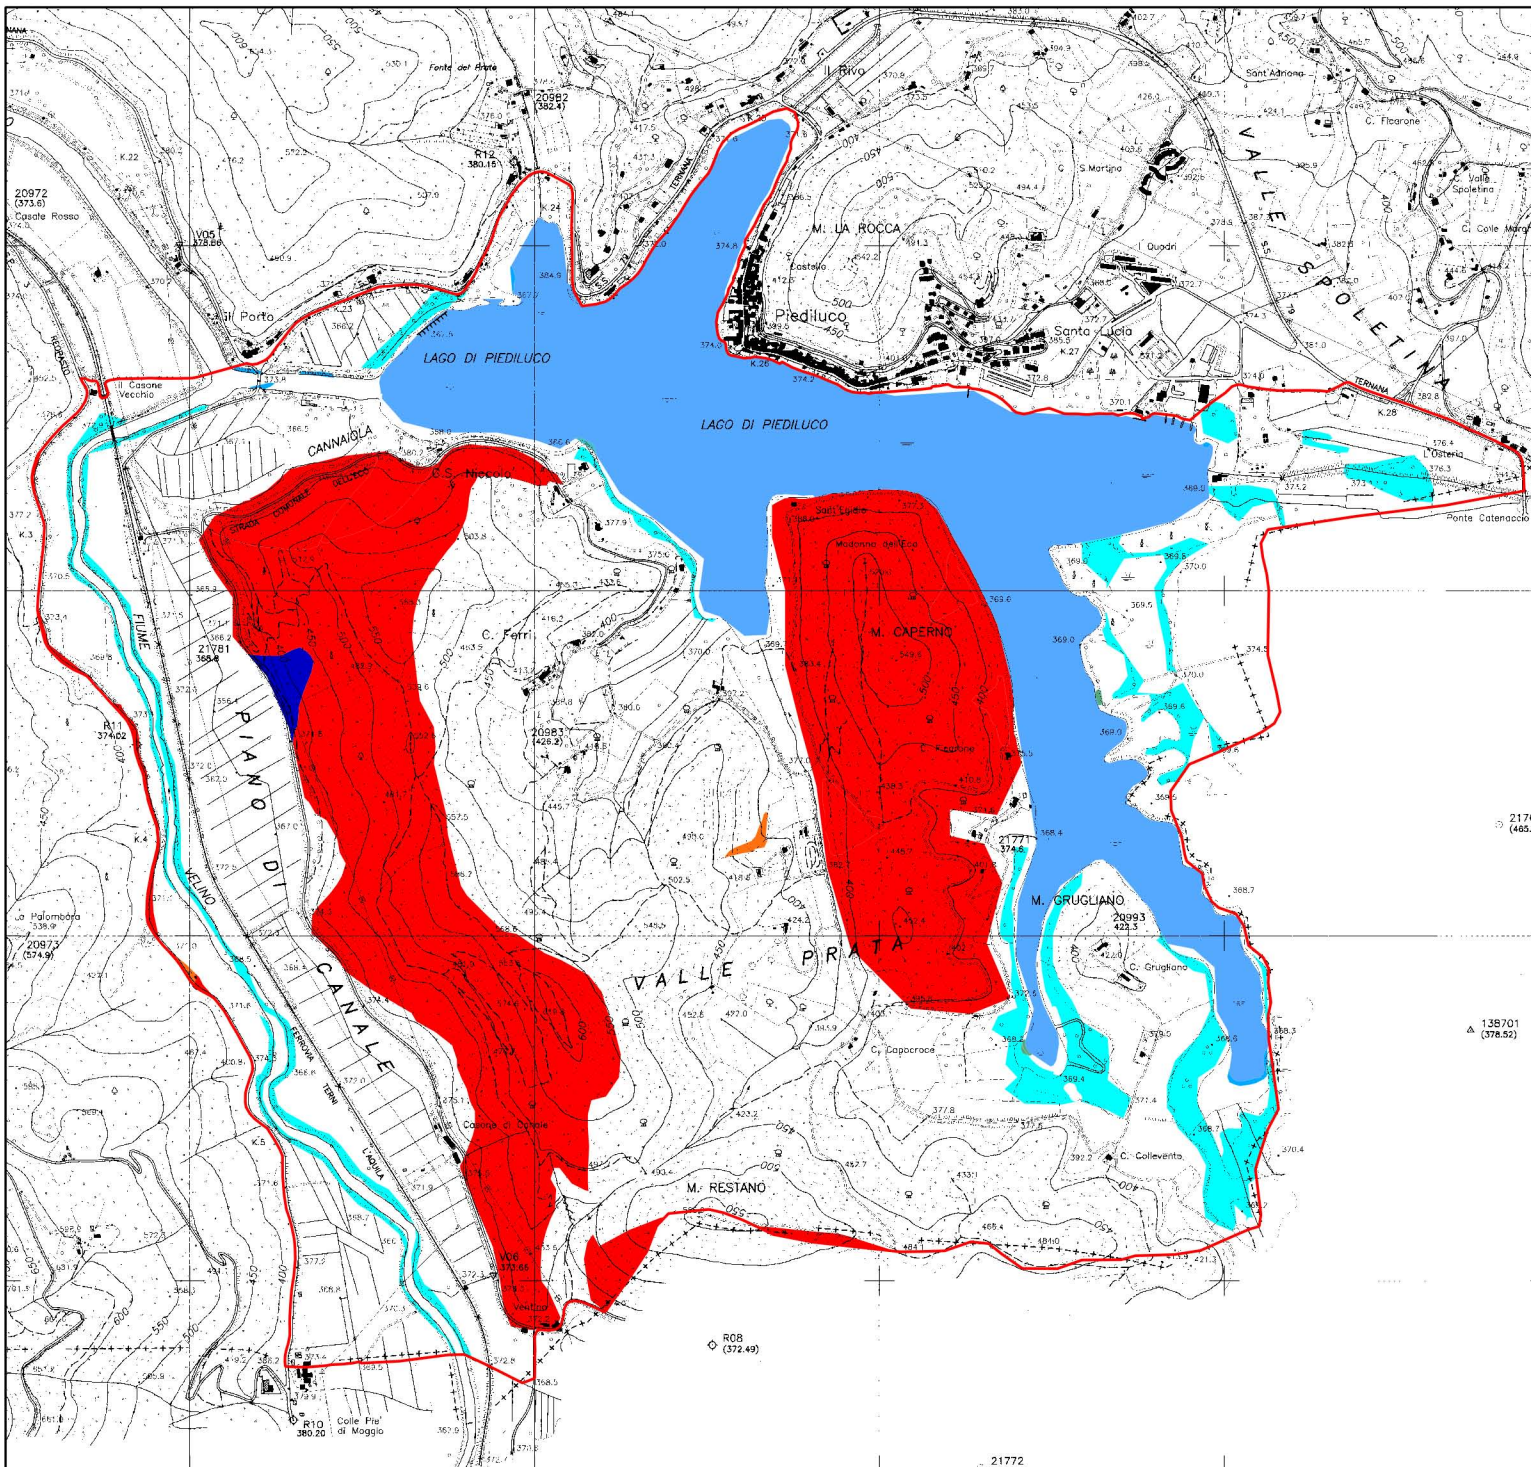

Base cartografica:  
carta tecnica regionale

Legenda

Perimetro ZPS

Habitat

-  3140
-  3150
-  3270
-  7210\*
-  9260
-  92A0
-  9340
-  9540

2334000

2335000

2336000

2337000

4712000

4712000

4711000

4711000

4710000

4710000

4709000