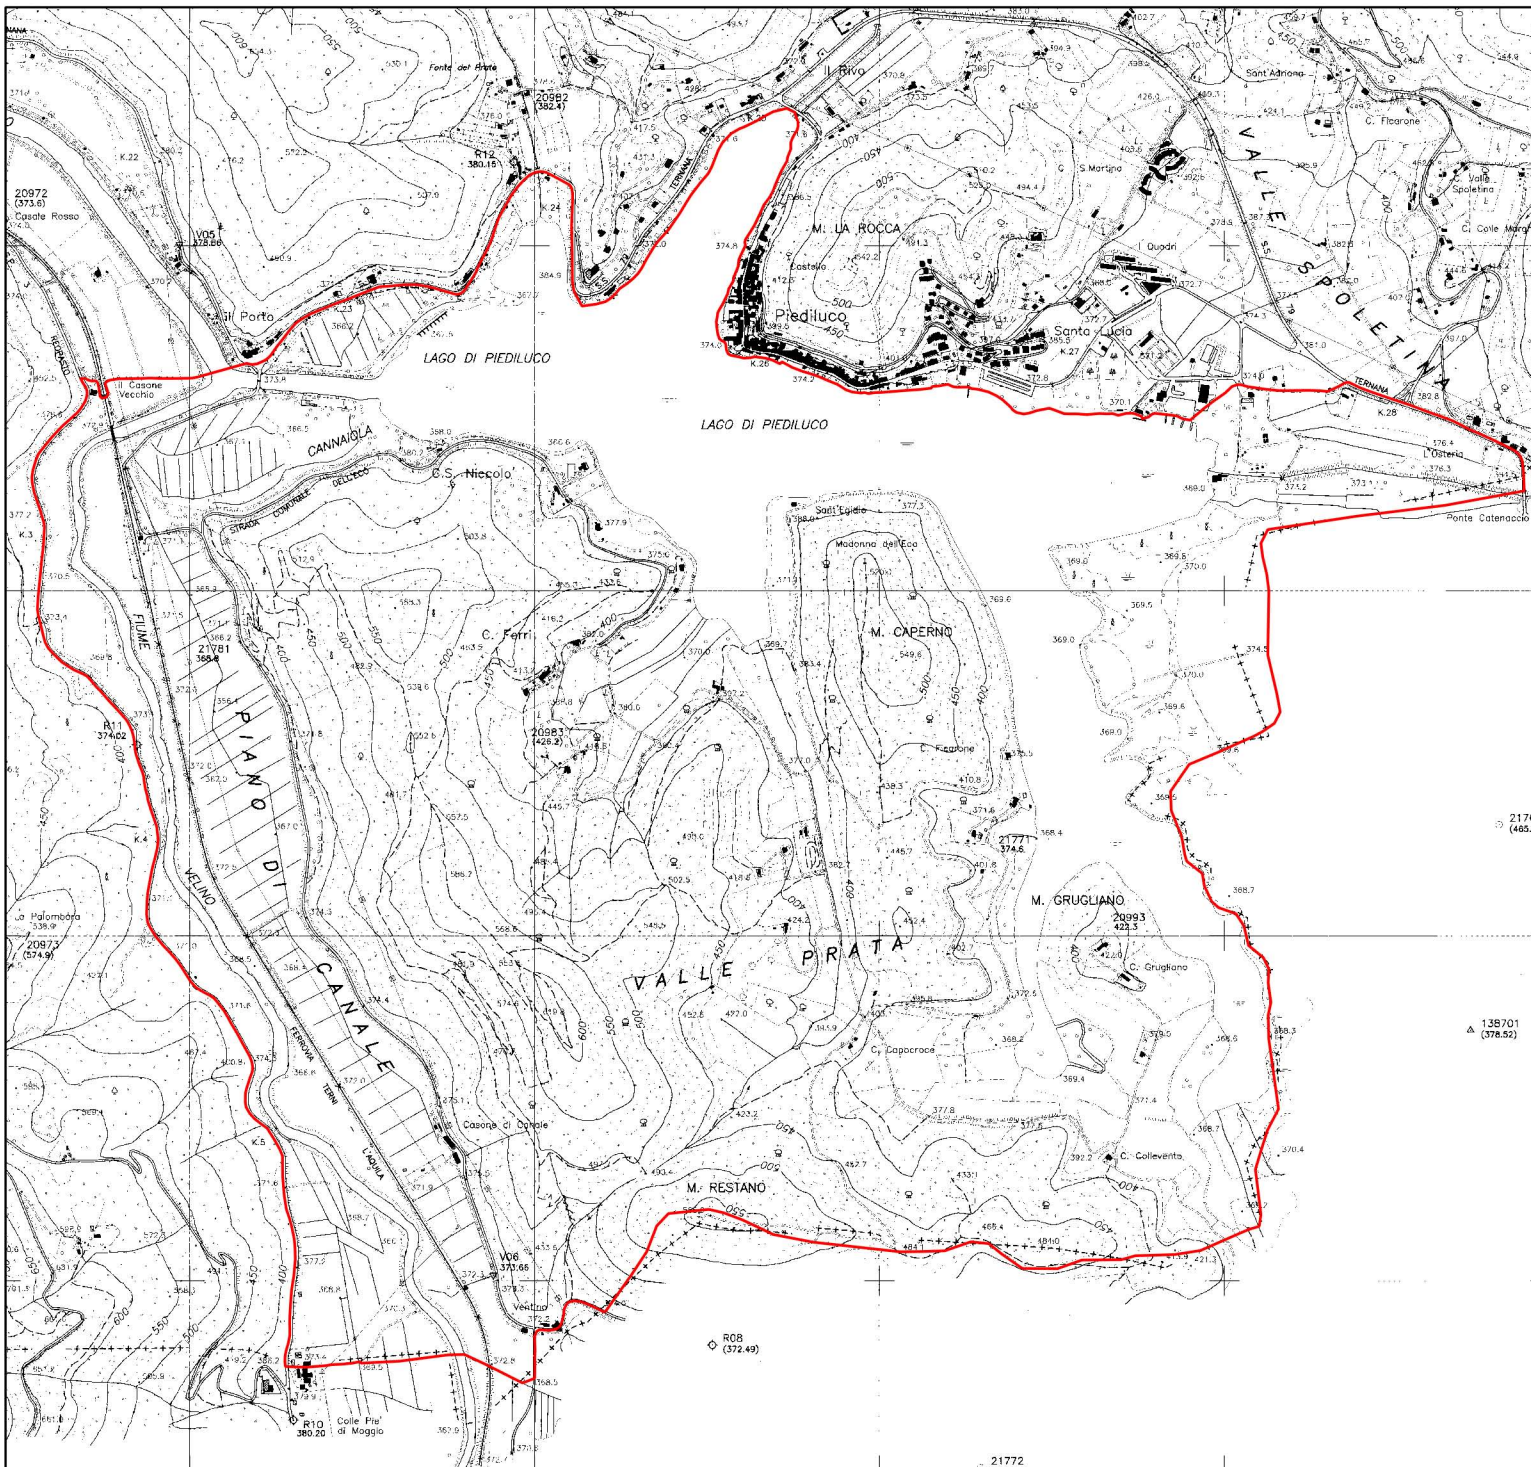

2334000

2335000

2336000

2337000

Comunità Montana Valnerina

Piani di Gestione
Siti Natura 2000

Zona di Protezione Speciale
IT5220026
Lago di Piediluco - Monte Maro

Perimetro ZPS

Base cartografica:
carta tecnica regionale

Legenda

Perimetro ZPS

2334000

2335000

2336000

2337000

4712000