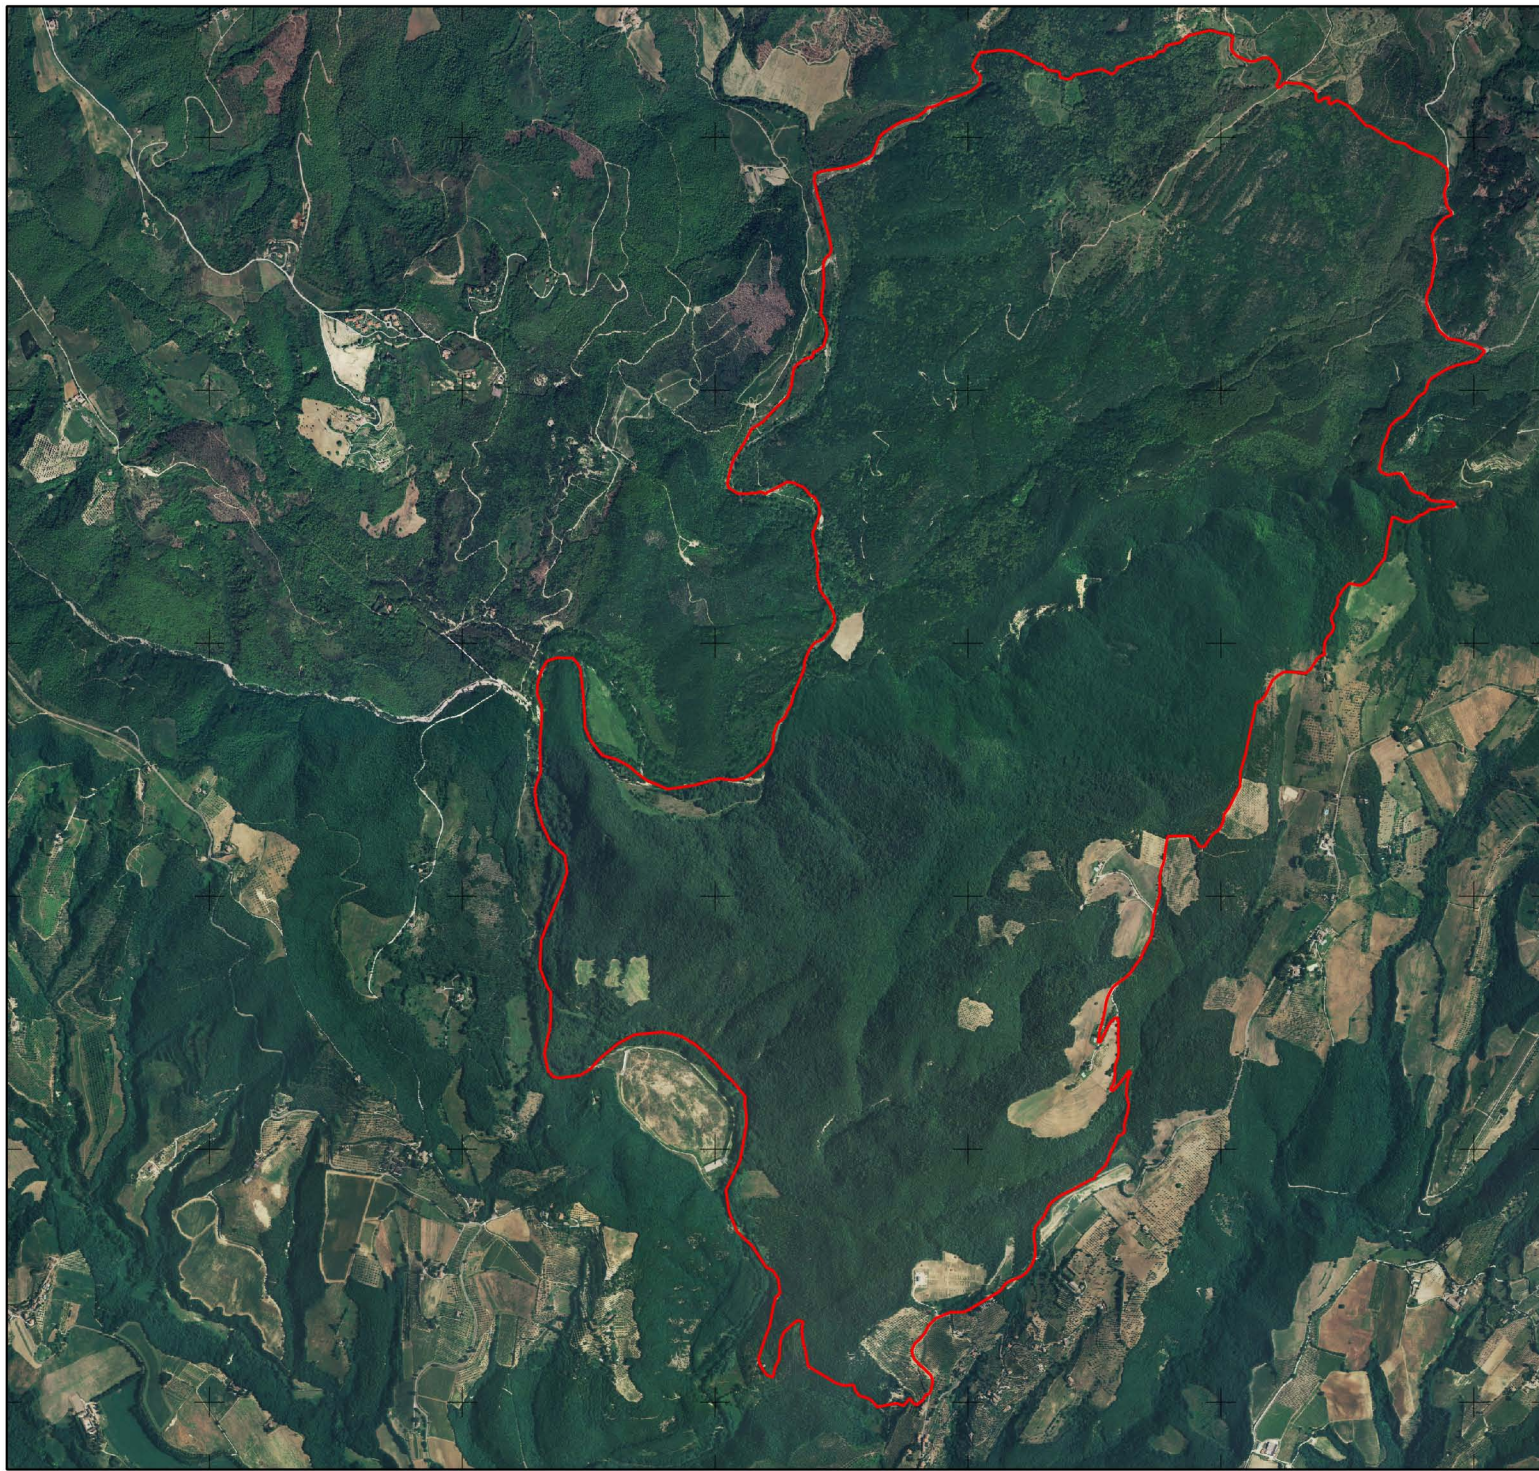

2283000

2284000

2285000

2286000

2287000

2288000

Comunità Montana
"Orvietano Nartese Amerino Tuderte"

Piani di Gestione
Siti Natura 2000

Sito di Importanza Comunitaria
IT5220003
Bosco dell'Elmo (Monte Peglia)

Perimetro SIC

Base cartografica:
ortofoto digitale

Legenda

Perimetro SIC

2283000

2284000

2285000

2286000

2287000

2288000

4745000

4744000

4743000

4742000

4741000