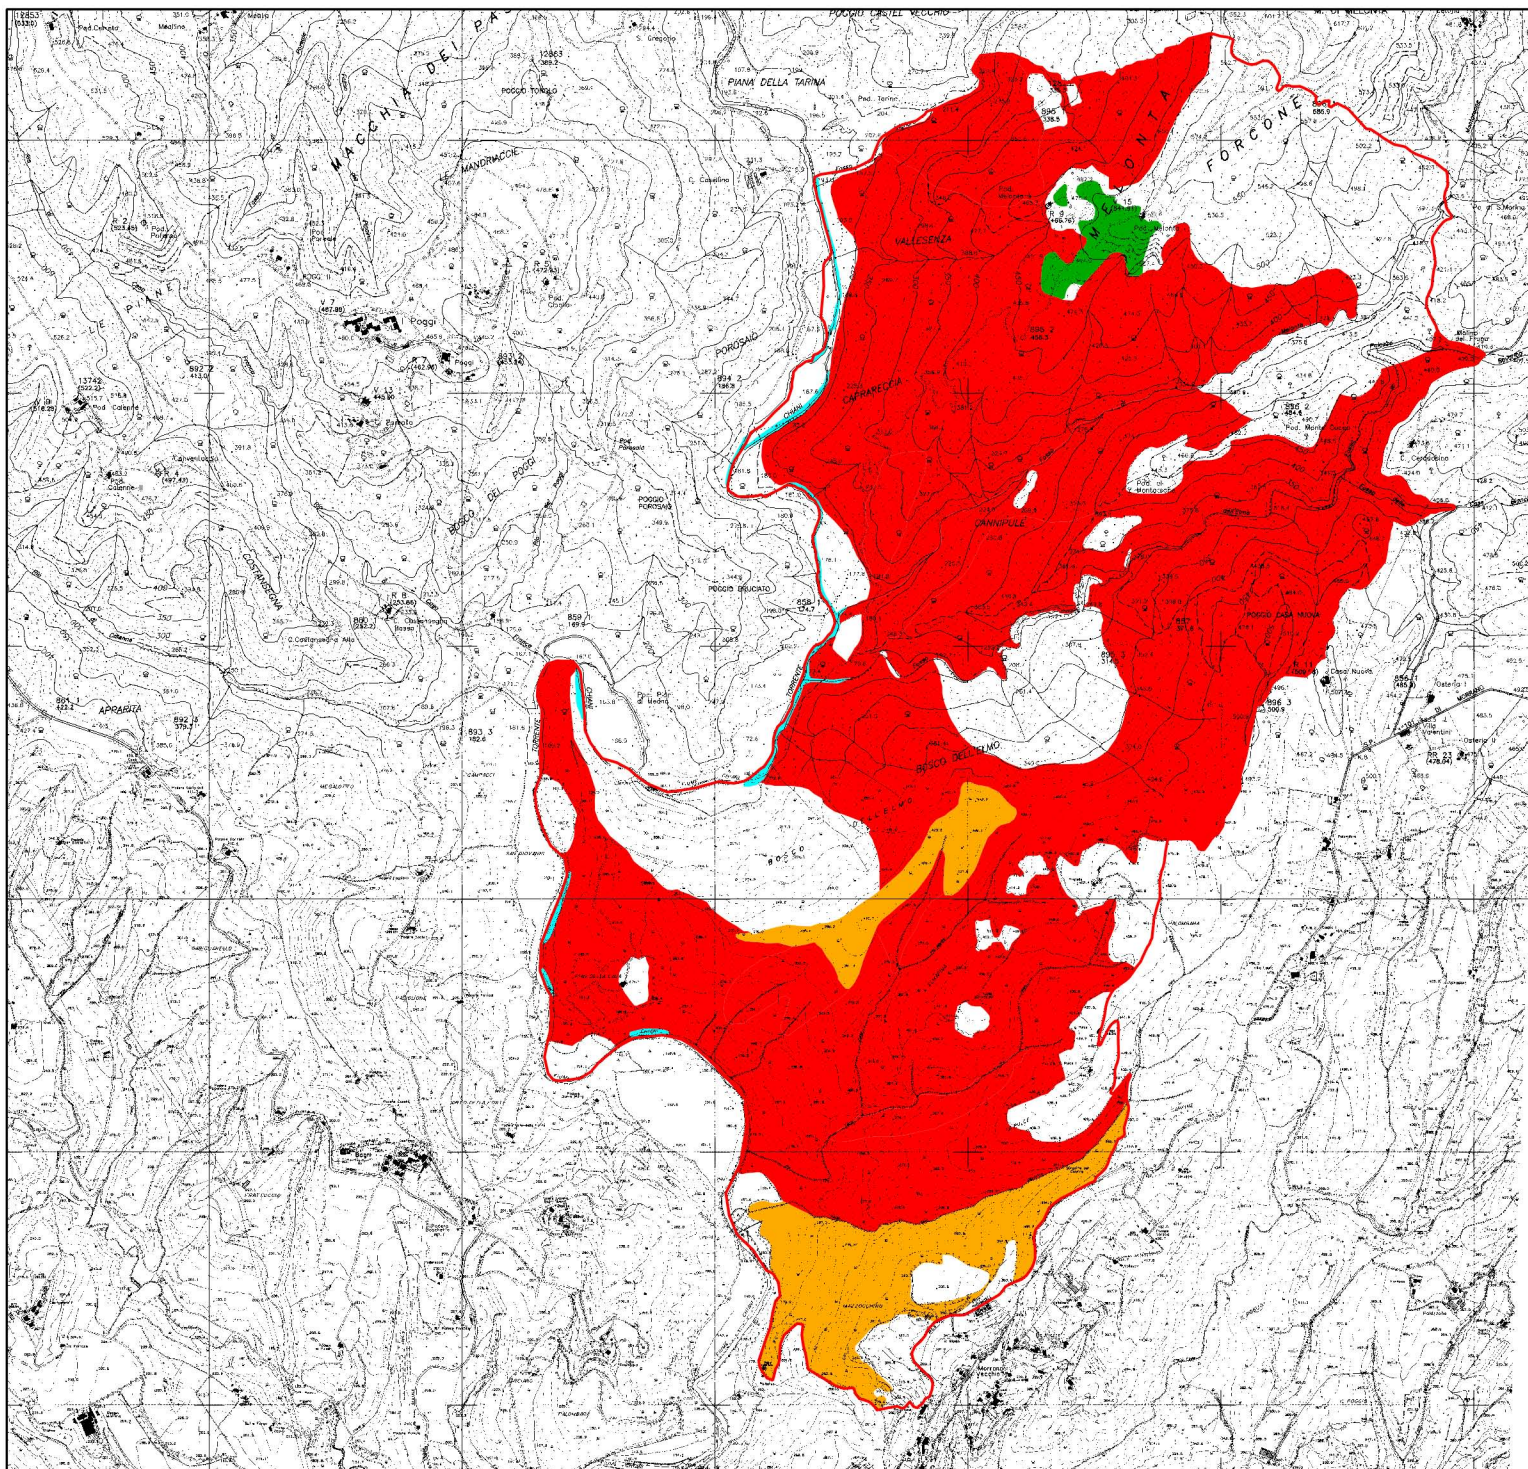

2283000

2284000

2285000

2286000

2287000

2288000

Comunità Montana
"Orvietano Nartese Amerino Tuderte"

Piani di Gestione
Siti Natura 2000

Sito di Importanza Comunitaria
IT5220003
Bosco dell'Elmo (Monte Peglia)

Carta degli Habitat

Base cartografica:
carta tecnica regionale

Legenda

Perimetro SIC

Habitat

-  6220
-  91M0
-  92A0
-  9340

Habitat puntiformi non riportati in cartografia:
4030
5210

2283000

2284000

2285000

2286000

2287000

2288000

4740000

4741000