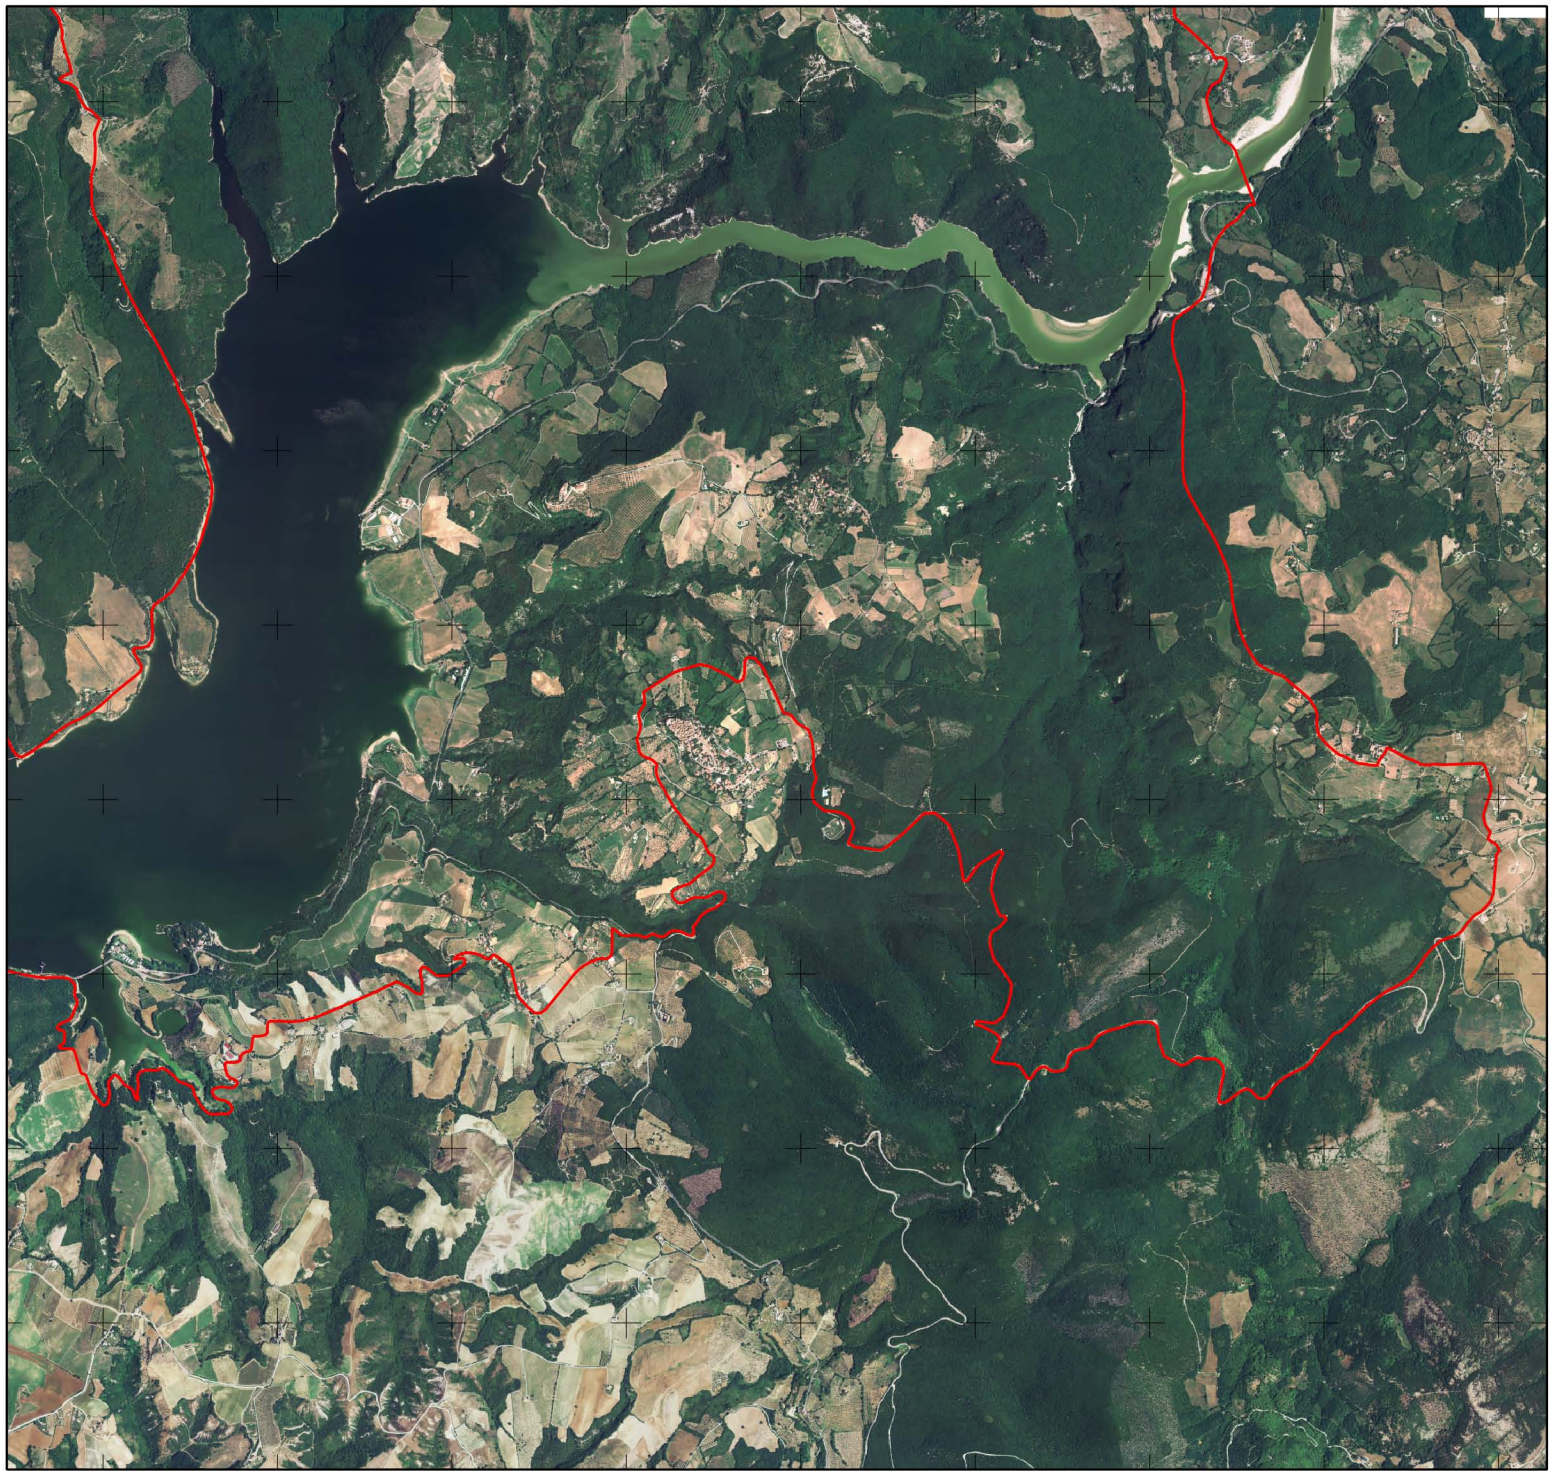

2294000 2295000 2296000 2297000 2298000 2299000 2300000 2301000 2302000

Comunità Montana
"Orvietano Nartese Amerino Tuderte"

Piani di Gestione
Siti Natura 2000

Zona di Protezione Speciale
IT5220024
Valle del Tevere:
Laghi di Corbara-Alviano

Perimetro ZPS

2 di 4

Base cartografica:
ortofoto digitale

Legenda

Perimetro ZPS

2294000 2295000 2296000 2297000 2298000 2299000 2300000 2301000 2302000

4736000
4735000
4734000
4733000
4732000
4731000
4730000
4729000