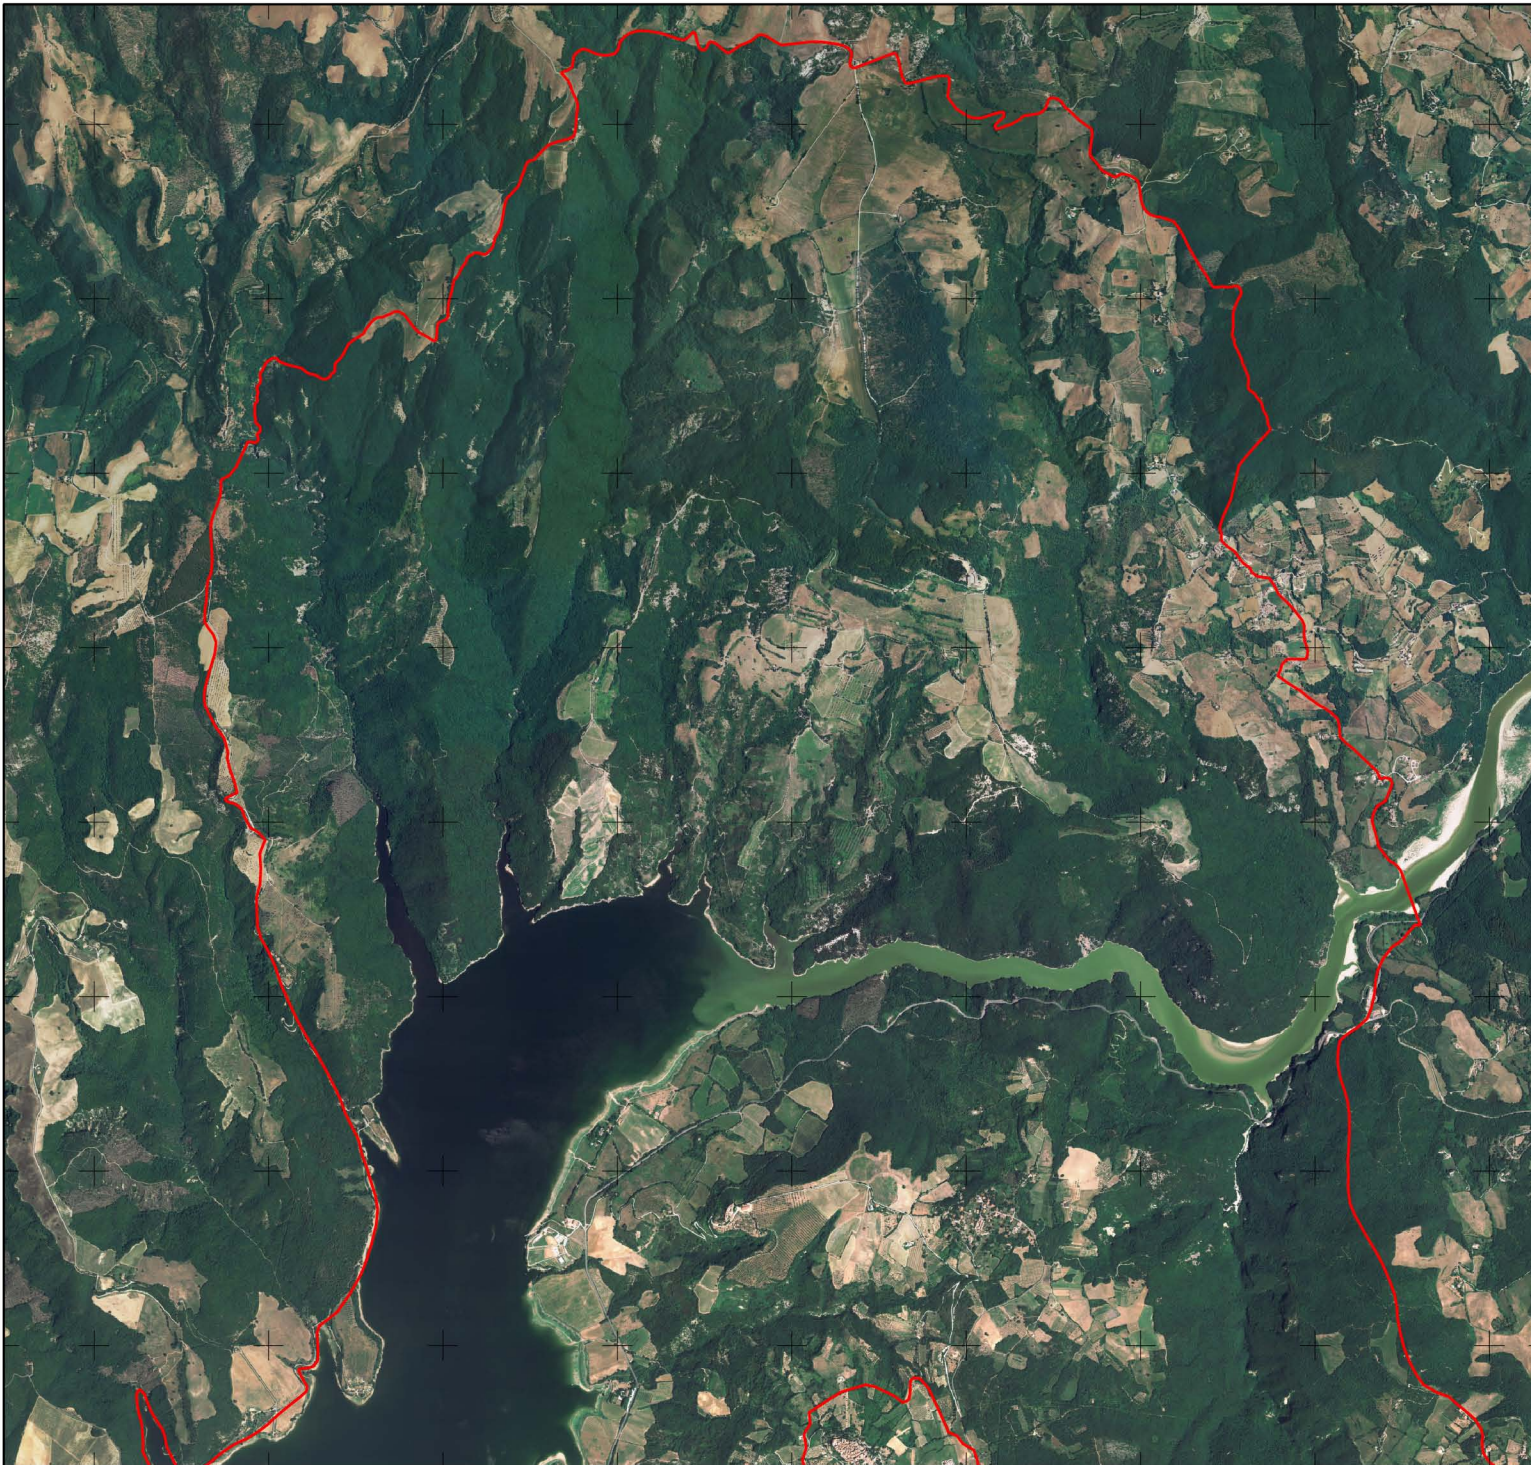

2293000 2294000 2295000 2296000 2297000 2298000 2299000 2300000 2301000

Regione Umbria

Comunità Montana
"Orvietano Nartese Amerino Tuderte"

Piani di Gestione
Siti Natura 2000

Zona di Protezione Speciale
IT5220024
Valle del Tevere:
Laghi di Corbara-Alviano

Perimetro ZPS

1 di 4

Base cartografica:
ortofoto digitale

Legenda

Perimetro ZPS

2293000 2294000 2295000 2296000 2297000 2298000 2299000 2300000 2301000

4740000
4739000
4738000
4737000
4736000
4735000
4734000
4733000