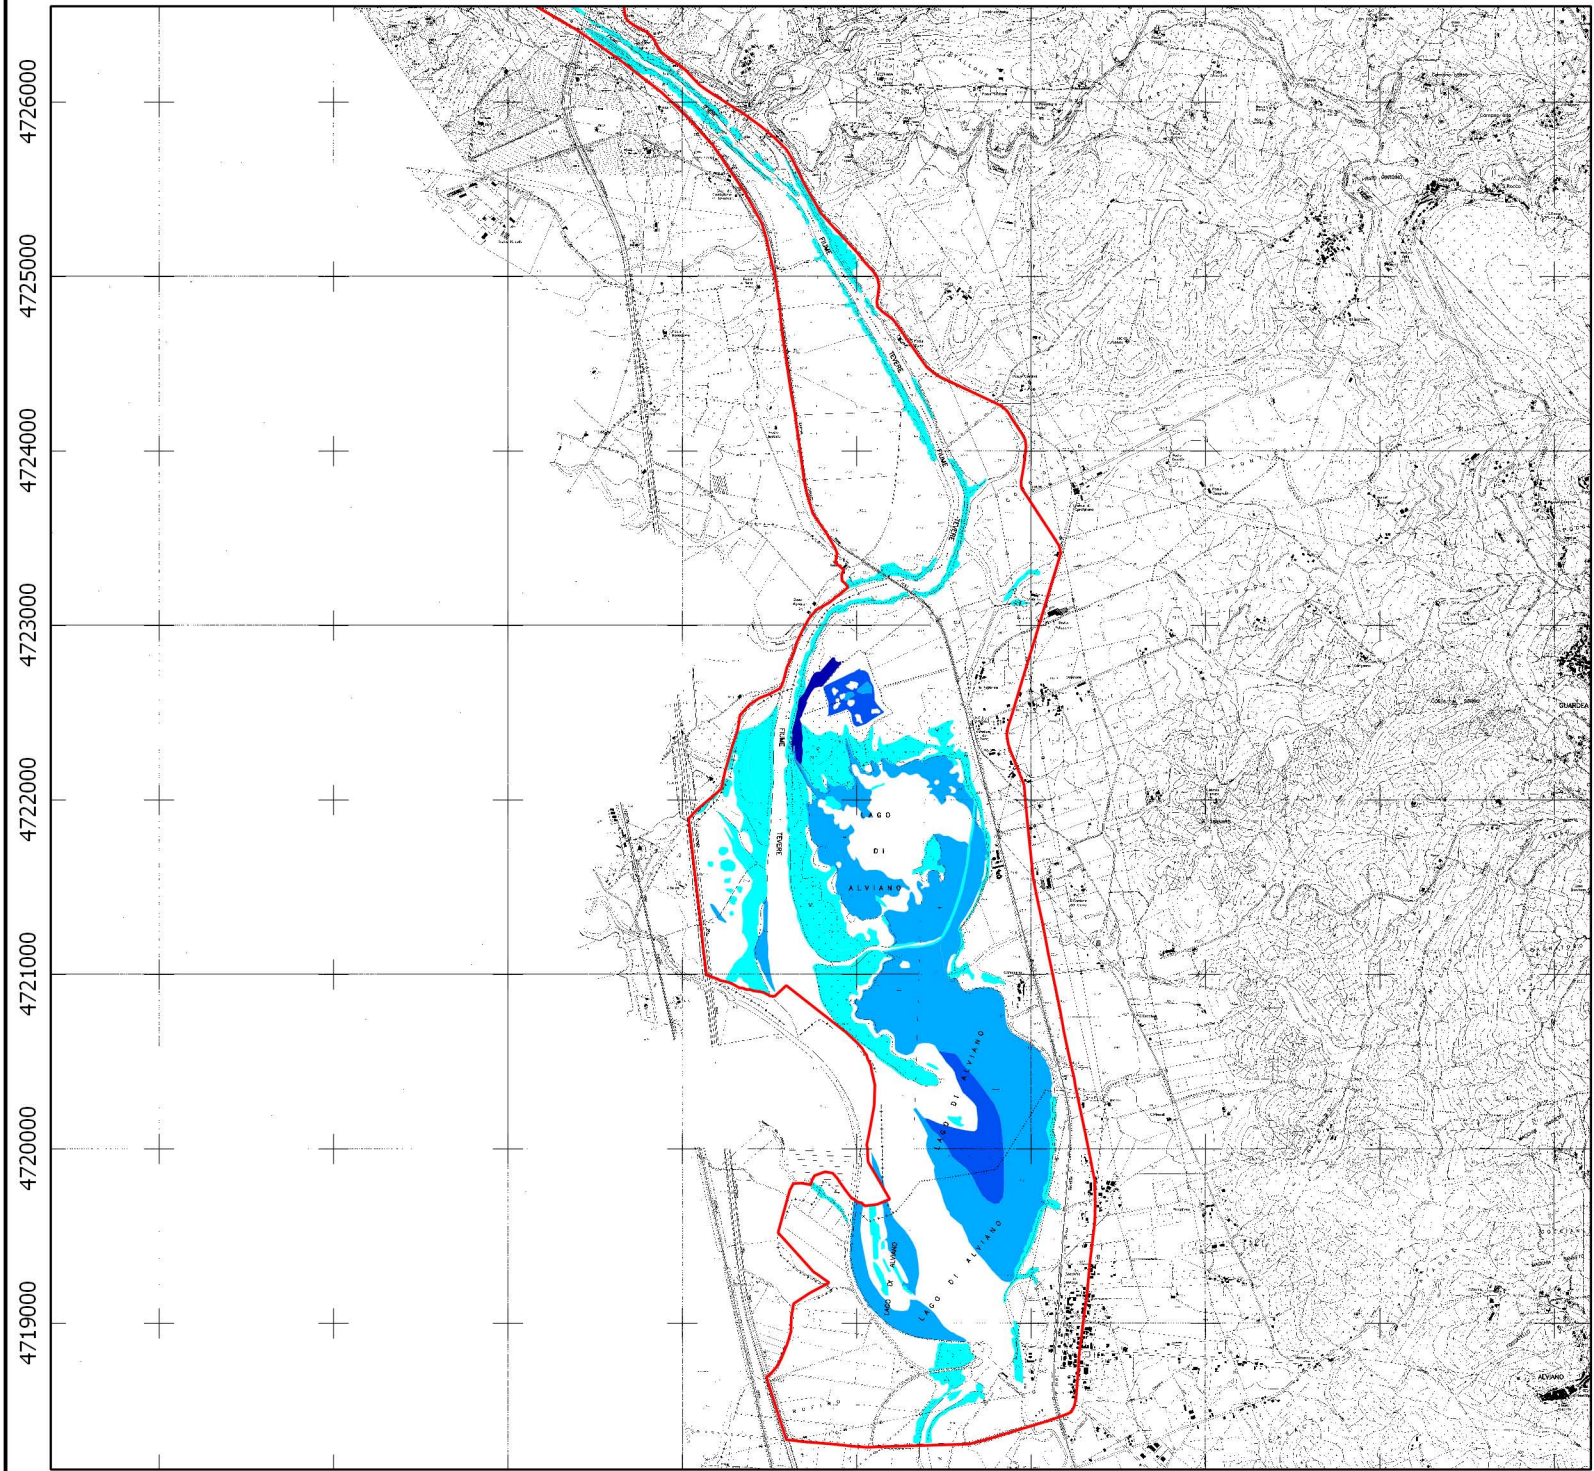

2290000 2291000 2292000 2293000 2294000 2295000 2296000 2297000 2298000

Comunità Montana
"Orvietano Nartese Amerino Tuderte"

Piani di Gestione
Siti Natura 2000

Zona di Protezione Speciale
IT5220024
Valle del Tevere:
Laghi di Corbara-Alviano

Carta degli Habitat

4 di 4

Base cartografica:
carta tecnica regionale

Legenda

Perimetro ZPS

Habitat

- 9340
- 9260
- 92A0
- 91M0
- 91E0
- 6420
- 6210
- 5210
- 3280
- 3150

Habitat puntiformi
non riportati in cartografia:

- 8310
- 8210
- 6430
- 6220
- 4030
- 3270
- 3140
- 3130

2290000 2291000 2292000 2293000 2294000 2295000 2296000 2297000 2298000

4726000
4725000
4724000
4723000
4722000
4721000
4720000
4719000

4726000
4725000
4724000
4723000
4722000
4721000
4720000
4719000