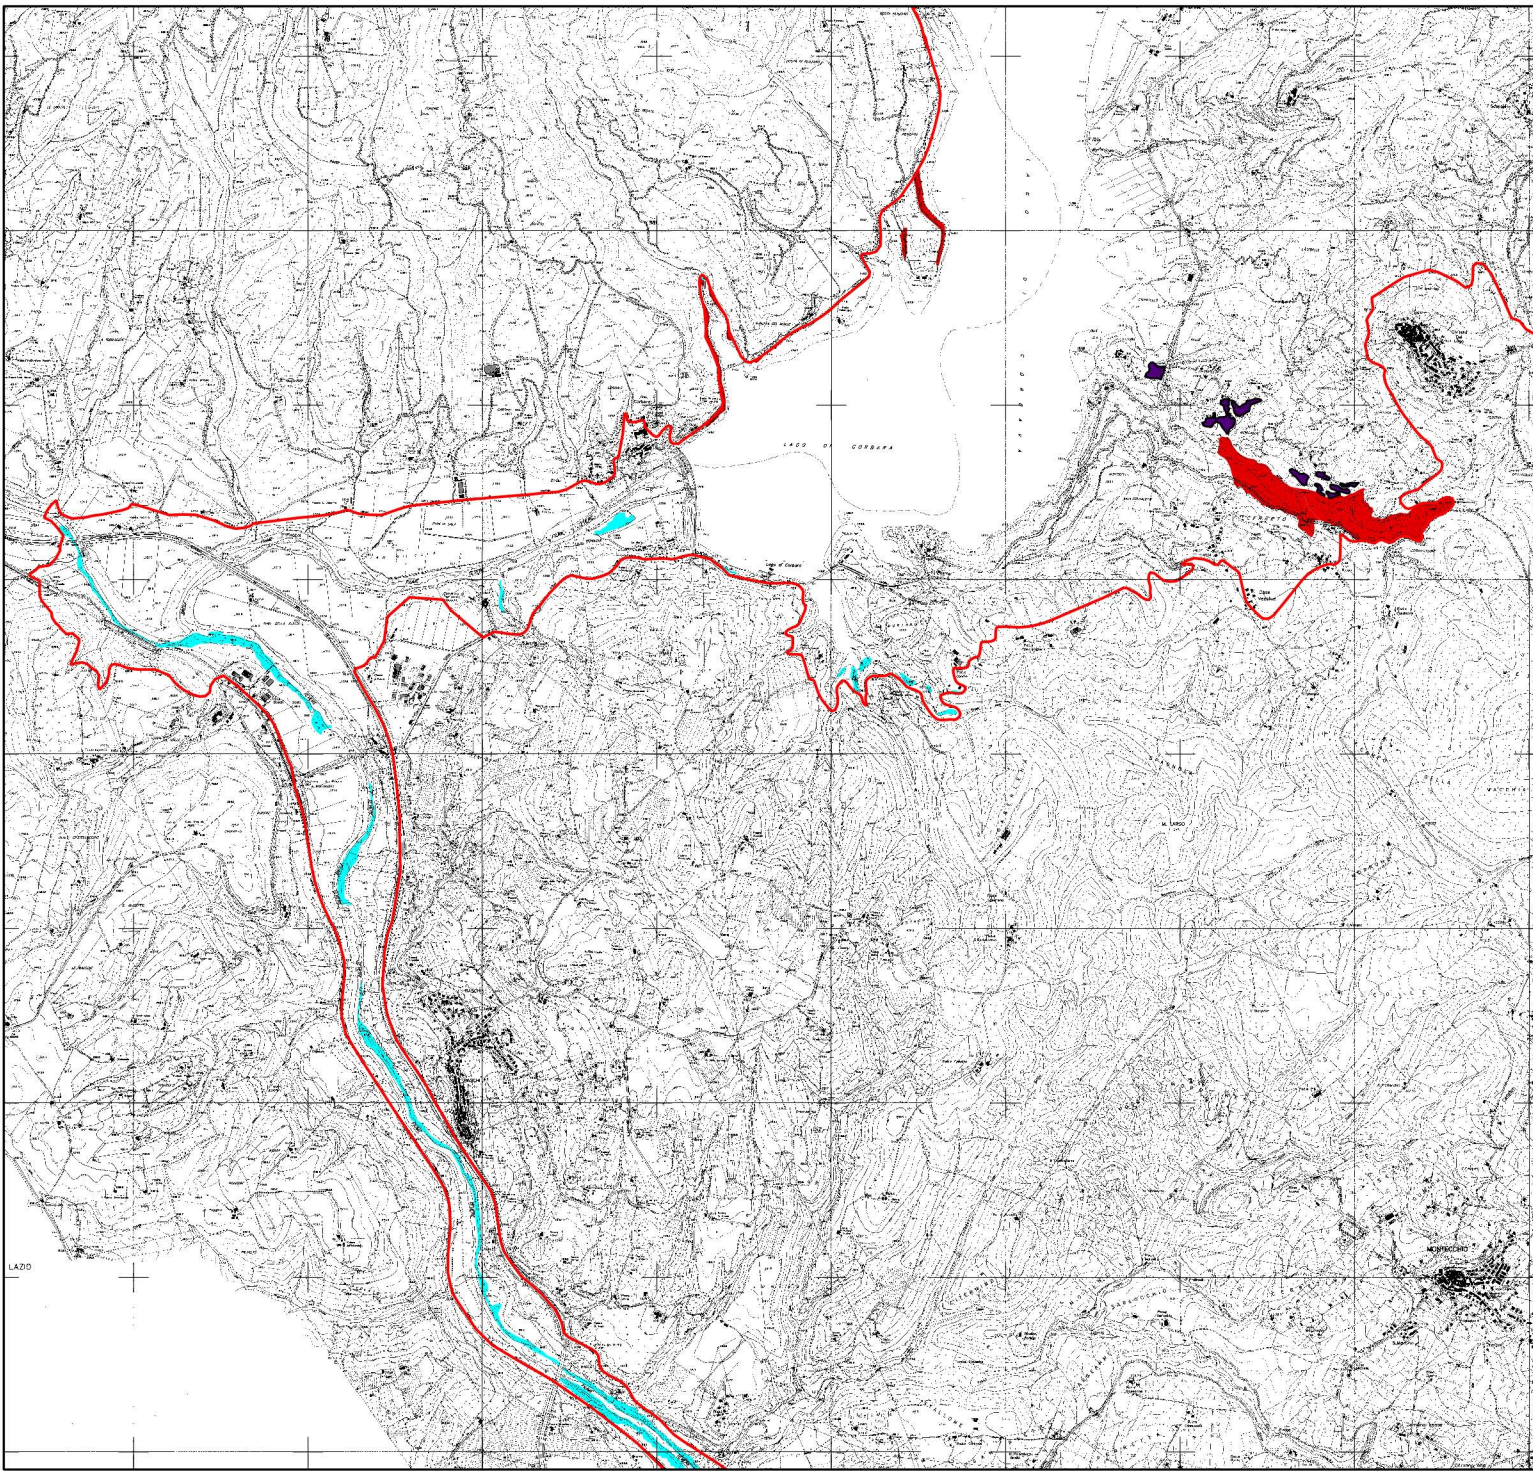

Valle del Tevere:
Laghi di Corbara-Alviano

Carta degli Habitat

3 di 4

Base cartografica:
carta tecnica regionale

Legenda

Perimetro ZPS

Habitat

- 9340
- 9260
- 92A0
- 91M0
- 91E0
- 6420
- 6210
- 5210
- 3280
- 3150

Habitat puntiformi
non riportati in cartografia:

- 8310
- 8210
- 6430
- 6220
- 4030
- 3270
- 3140
- 3130

2290000 2291000 2292000 2293000 2294000 2295000 2296000 2297000 2298000

4734000
4733000
4732000
4731000
4730000
4729000
4728000
4727000
4726000