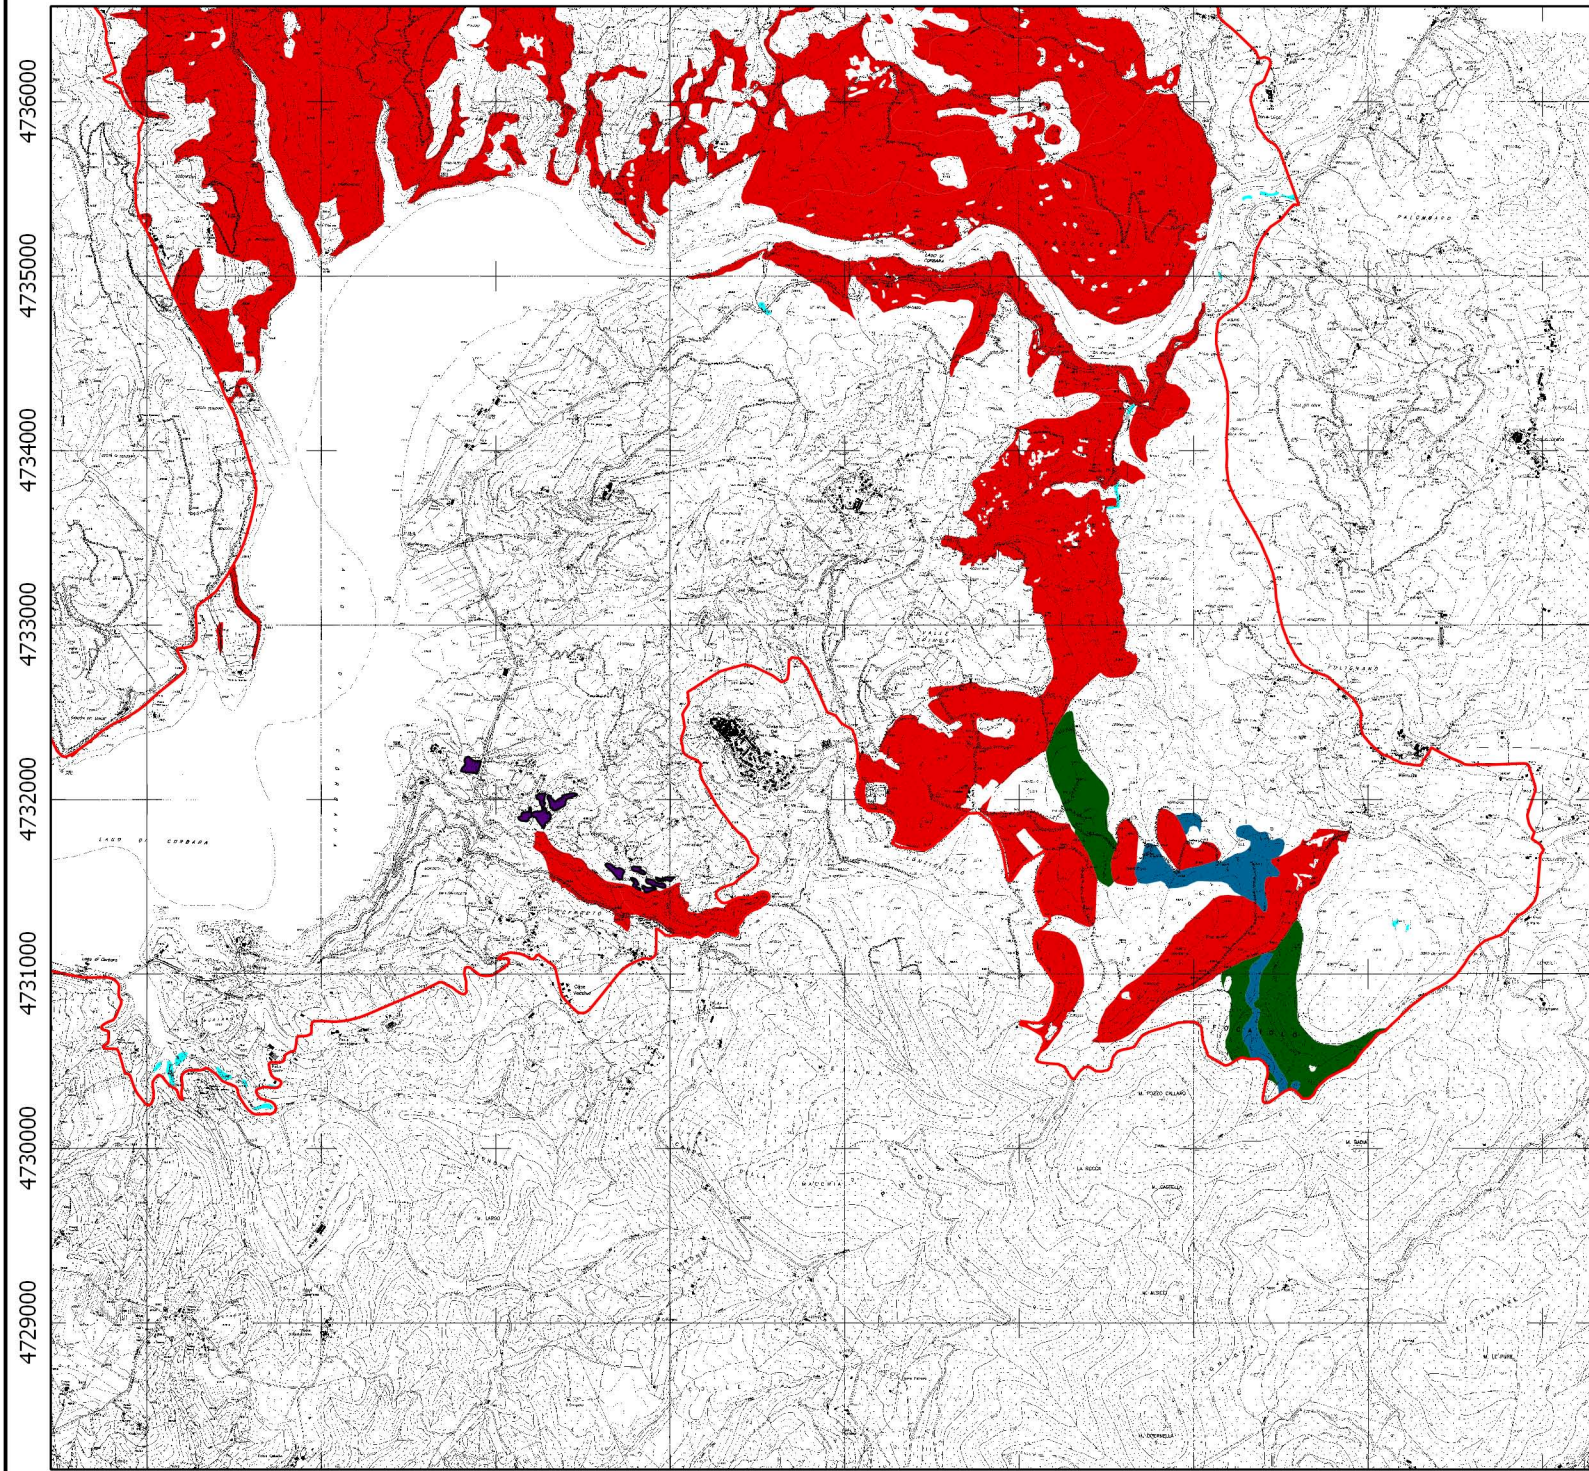

Piani di Gestione
Siti Natura 2000

Zona di Protezione Speciale
IT5220024
Valle del Tevere:
Laghi di Corbara-Alviano

Carta degli Habitat

2 di 4

Base cartografica:
carta tecnica regionale

Legenda

Perimetro ZPS

Habitat

- 9340
- 9260
- 92A0
- 91M0
- 91E0
- 6420
- 6210
- 5210
- 3280
- 3150

Habitat puntiformi
non riportati in cartografia:

- 8310
- 8210
- 6430
- 6220
- 4030
- 3270
- 3140
- 3130

2294000 2295000 2296000 2297000 2298000 2299000 2300000 2301000 2302000