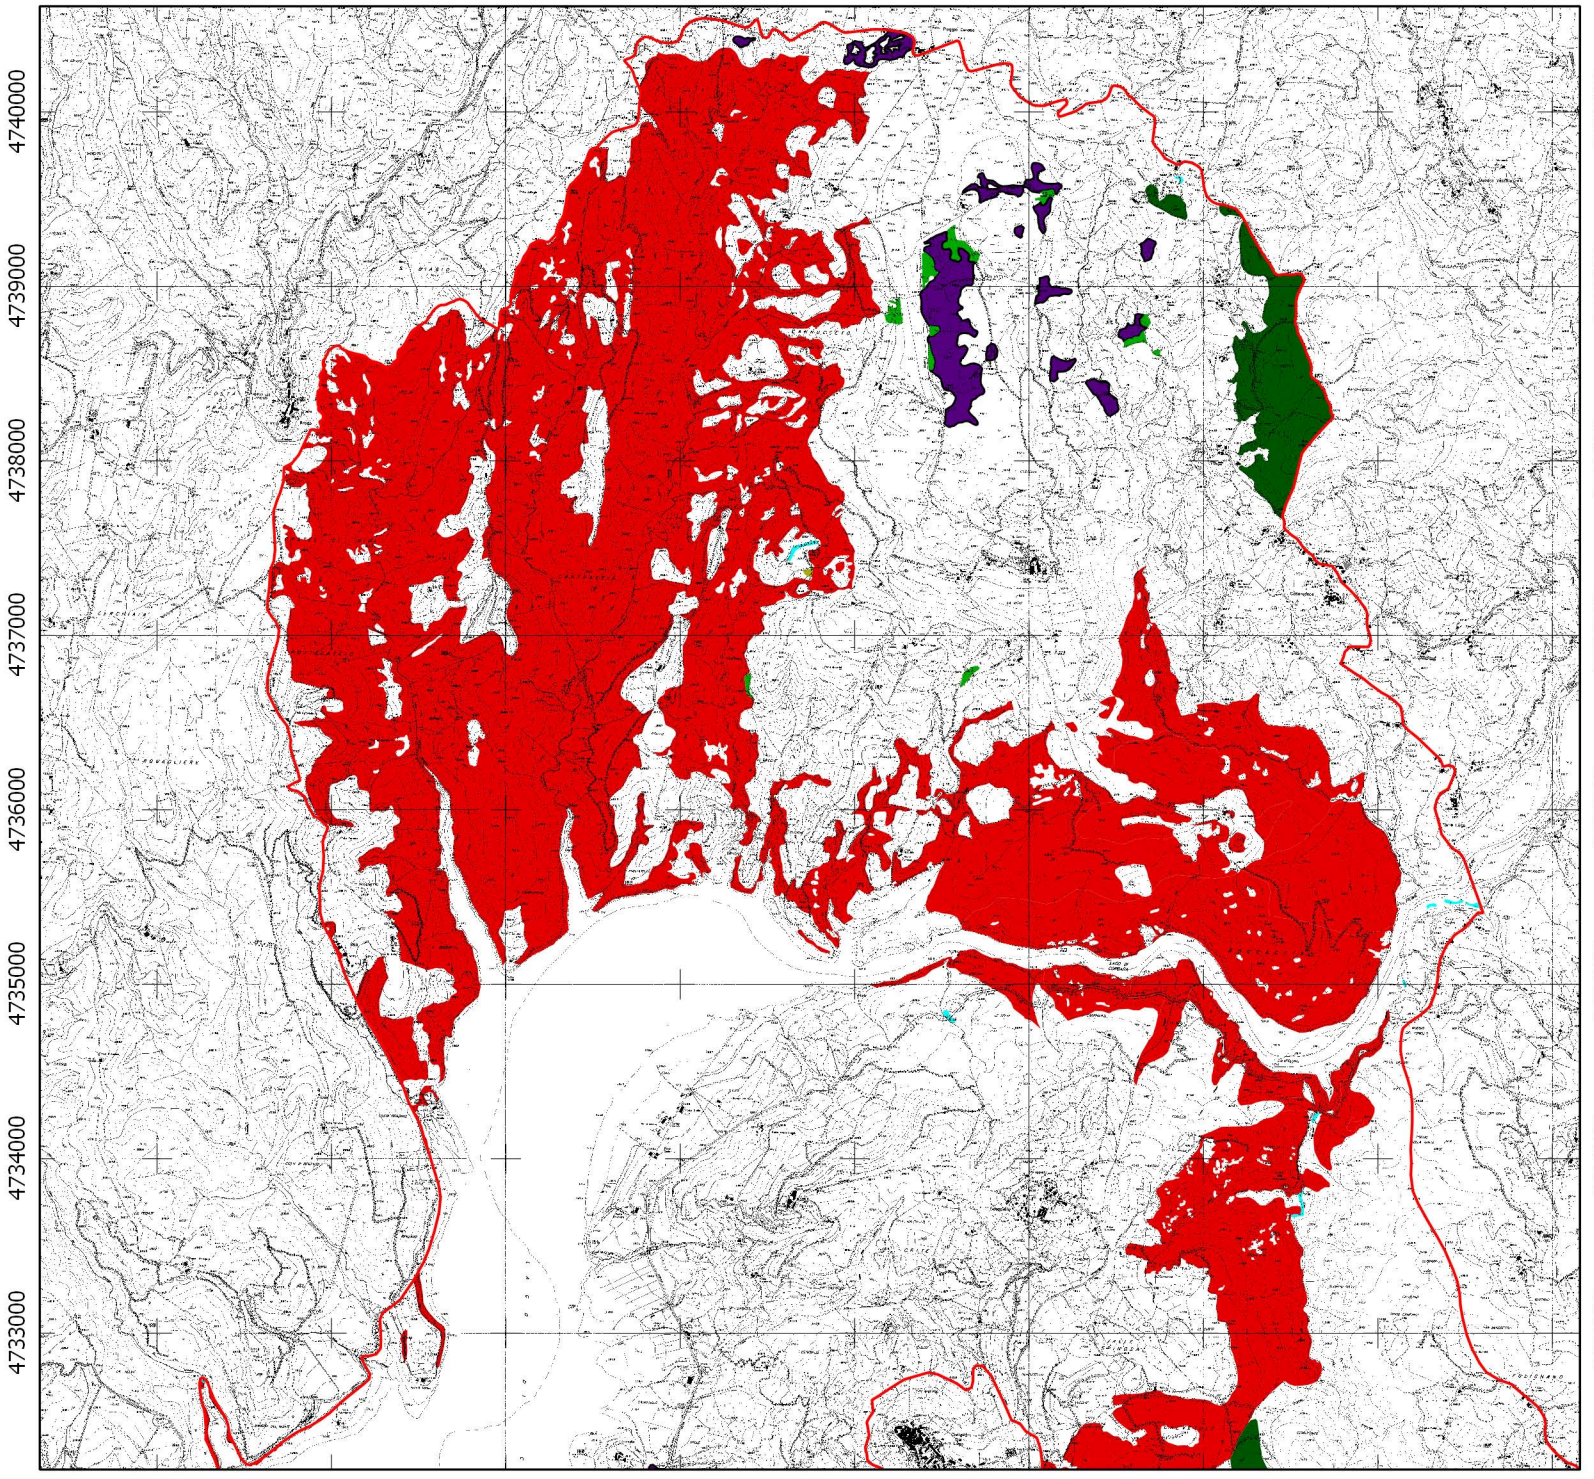

Zona di Protezione Speciale  
IT5220024  
Valle del Tevere:  
Laghi di Corbara-Alviano

Carta degli Habitat

1 di 4

Base cartografica:  
carta tecnica regionale

Legenda

Perimetro ZPS

Habitat

- 9340
- 9260
- 92A0
- 91M0
- 91E0
- 6420
- 6210
- 5210
- 3280
- 3150

Habitat puntiformi  
non riportati in cartografia:

- 8310
- 8210
- 6430
- 6220
- 4030
- 3270
- 3140
- 3130

4740000  
4739000  
4738000  
4737000  
4736000  
4735000  
4734000  
4733000

4740000  
4739000  
4738000  
4737000  
4736000  
4735000  
4734000  
4733000

2293000 2294000 2295000 2296000 2297000 2298000 2299000 2300000 2301000