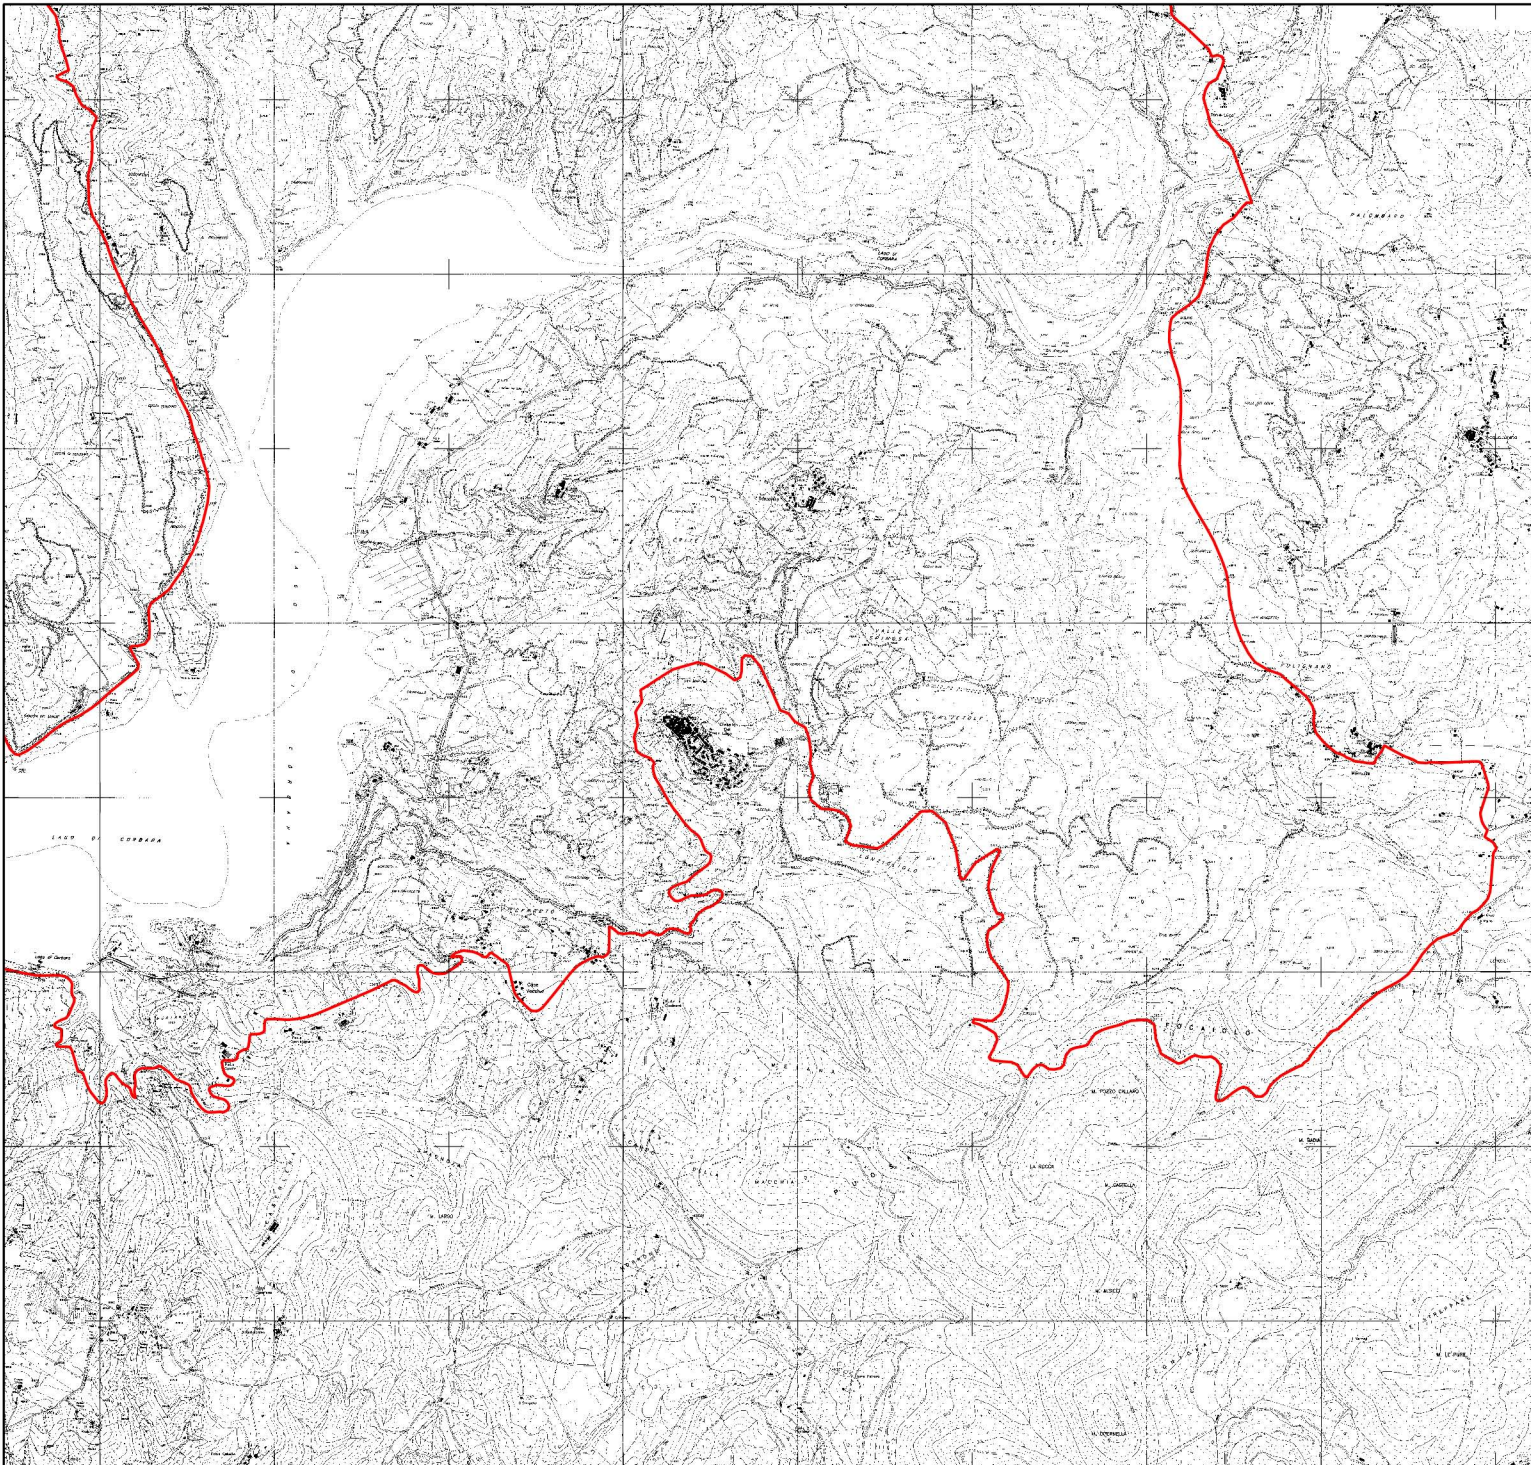

2294000 2295000 2296000 2297000 2298000 2299000 2300000 2301000 2302000

Comunità Montana
"Orvietano Nartese Amerino Tuderte"

Piani di Gestione
Siti Natura 2000

Zona di Protezione Speciale
IT5220024
Valle del Tevere:
Laghi di Corbara-Alviano

Perimetro ZPS

2 di 4

Base cartografica:
carta tecnica regionale

Legenda

Perimetro ZPS

2294000 2295000 2296000 2297000 2298000 2299000 2300000 2301000 2302000