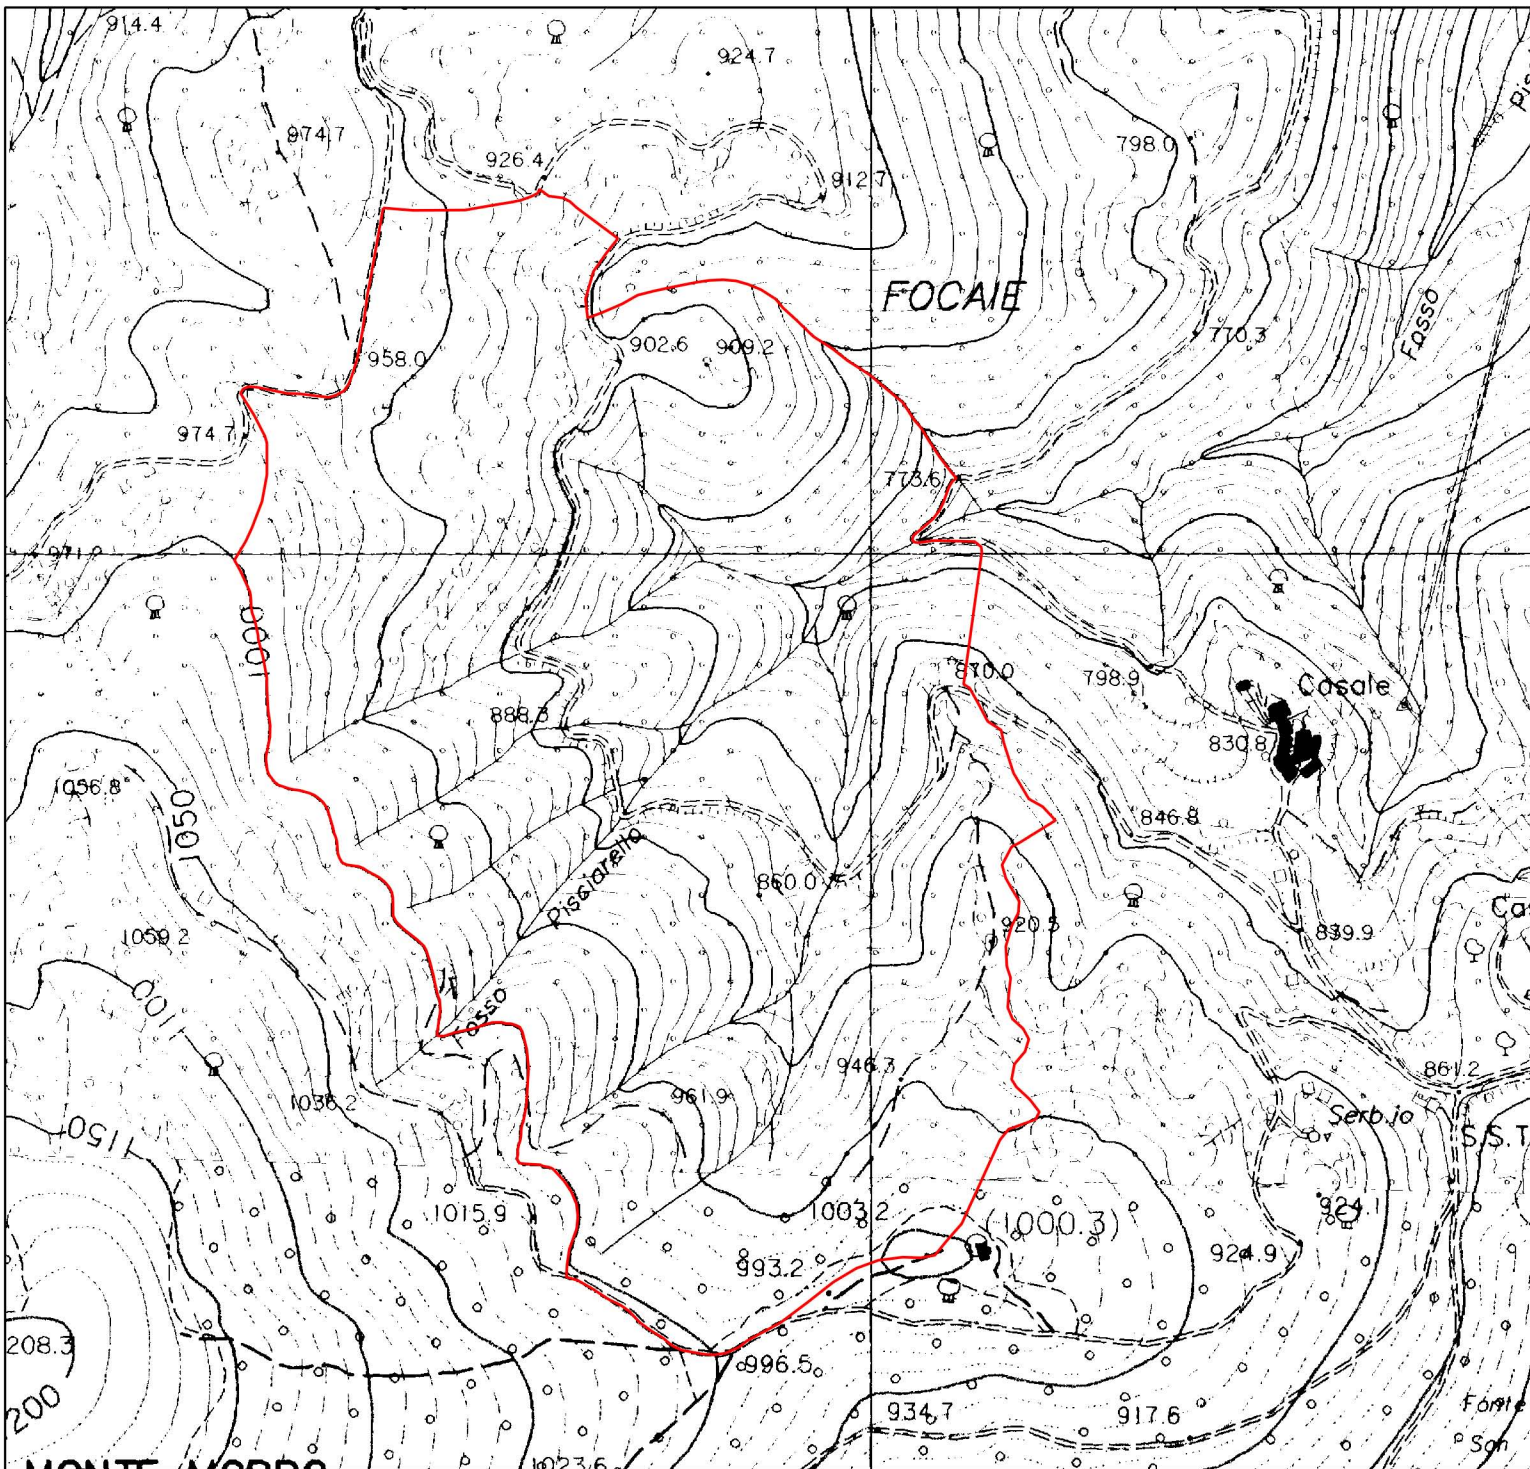

2344000

2344000

Regione Umbria

finanziamenti europei per la tua regione

Comunità Montana M. Martani, Serano e Subasio

Piani di Gestione
Siti Natura 2000

Sito di Importanza Comunitaria
IT5210079
Castagneti di Morro (Foligno)

Perimetro SIC

Base cartografica:
carta tecnica regionale

Legenda

Perimetro SIC