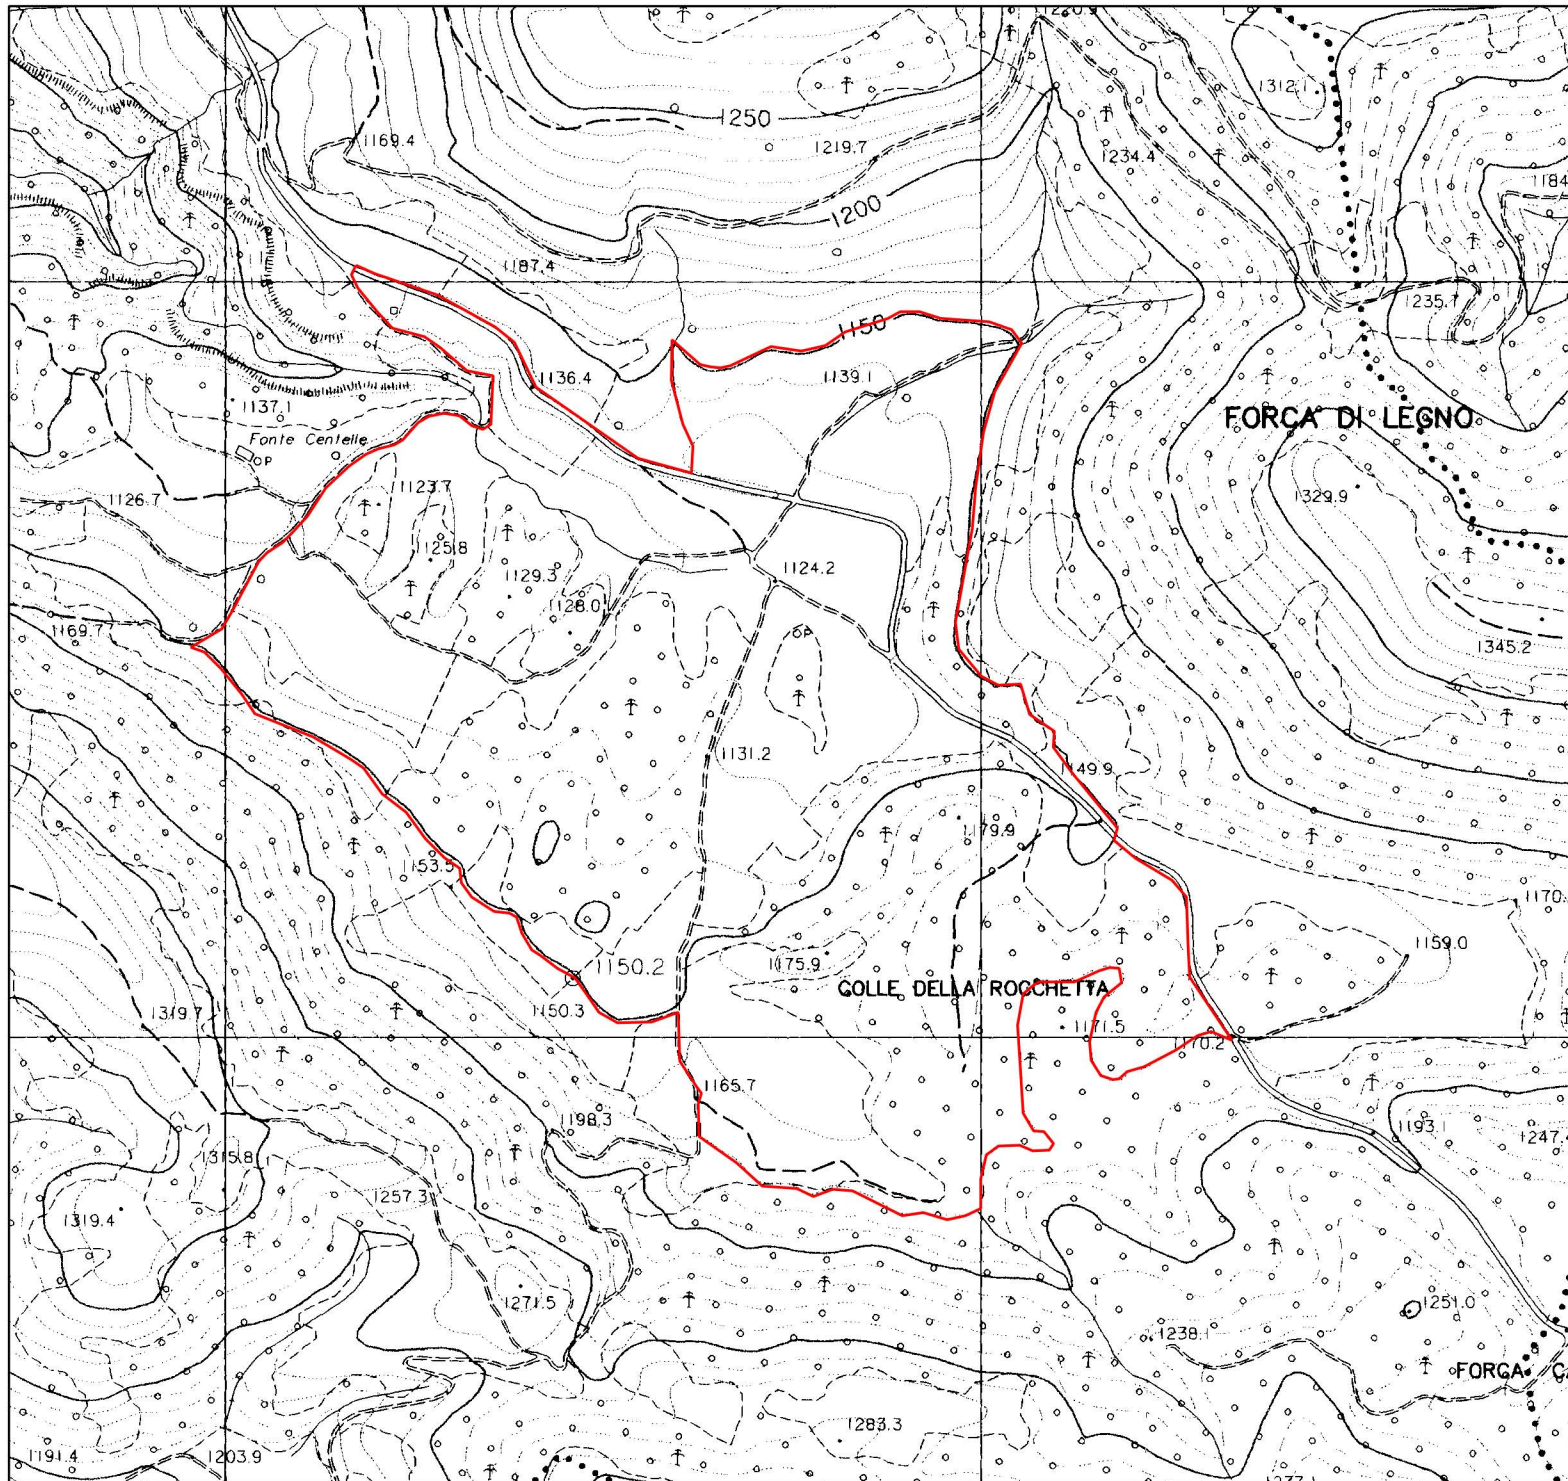

2348000

2349000

Regione Umbria

Comunità Montana Valnerina

Piani di Gestione
Siti Natura 2000

Sito di Importanza Comunitaria
IT5210068
Laghetto e Piano di Gavelli
(Monte Coscerno)

Perimetro SIC

Base cartografica:
carta tecnica regionale

Legenda

Perimetro SIC

2348000

2349000

4728000

4728000

4727000

4727000