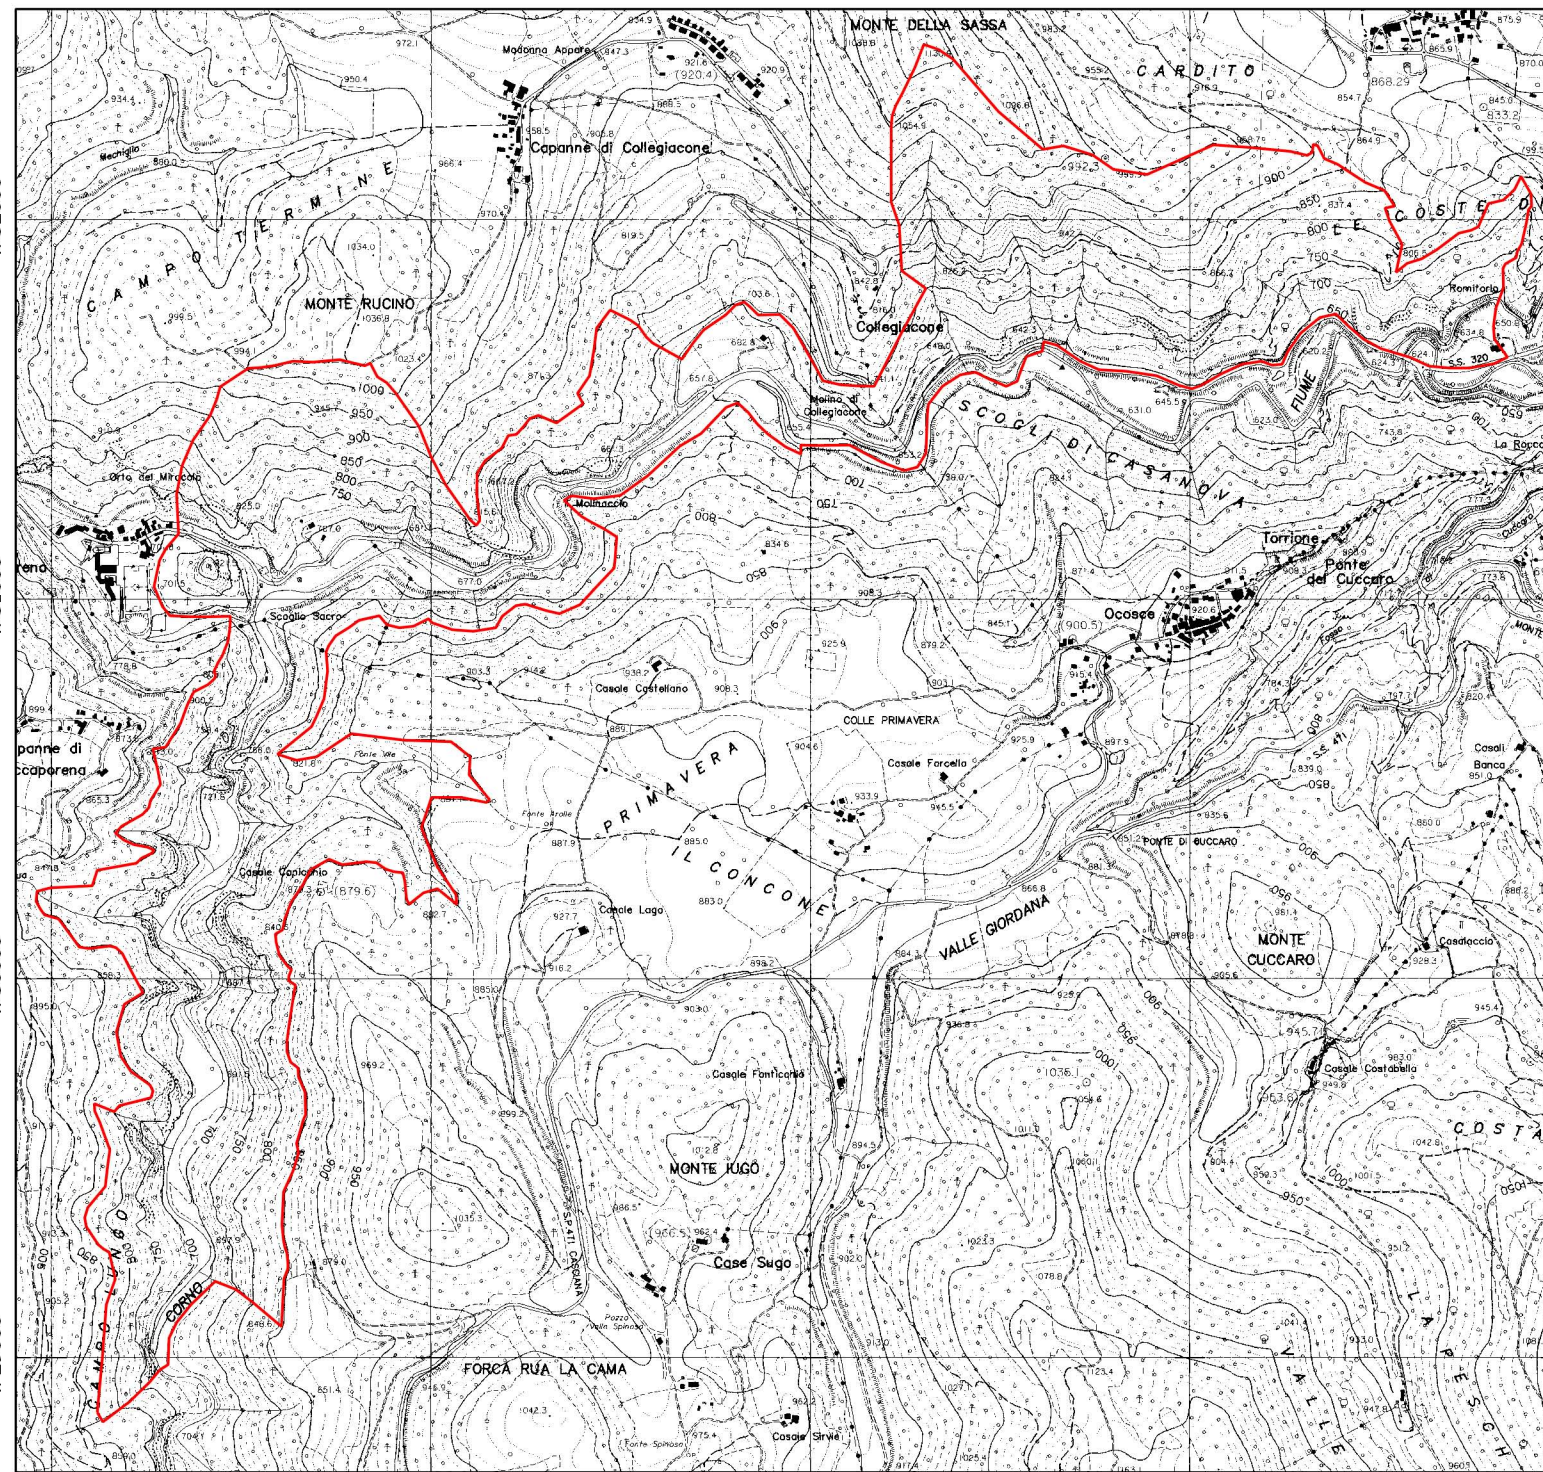

2353000 2354000 2355000 2356000

Comunità Montana Valnerina

Piani di Gestione
Siti Natura 2000
Sito di Importanza Comunitaria
IT5210065
Roccaporena - Monte della Sassa

Perimetro SIC

Base cartografica:
carta tecnica regionale

Legenda

Perimetro SIC

2353000 2354000 2355000 2356000

4732000

4732000

4731000

4731000

4730000