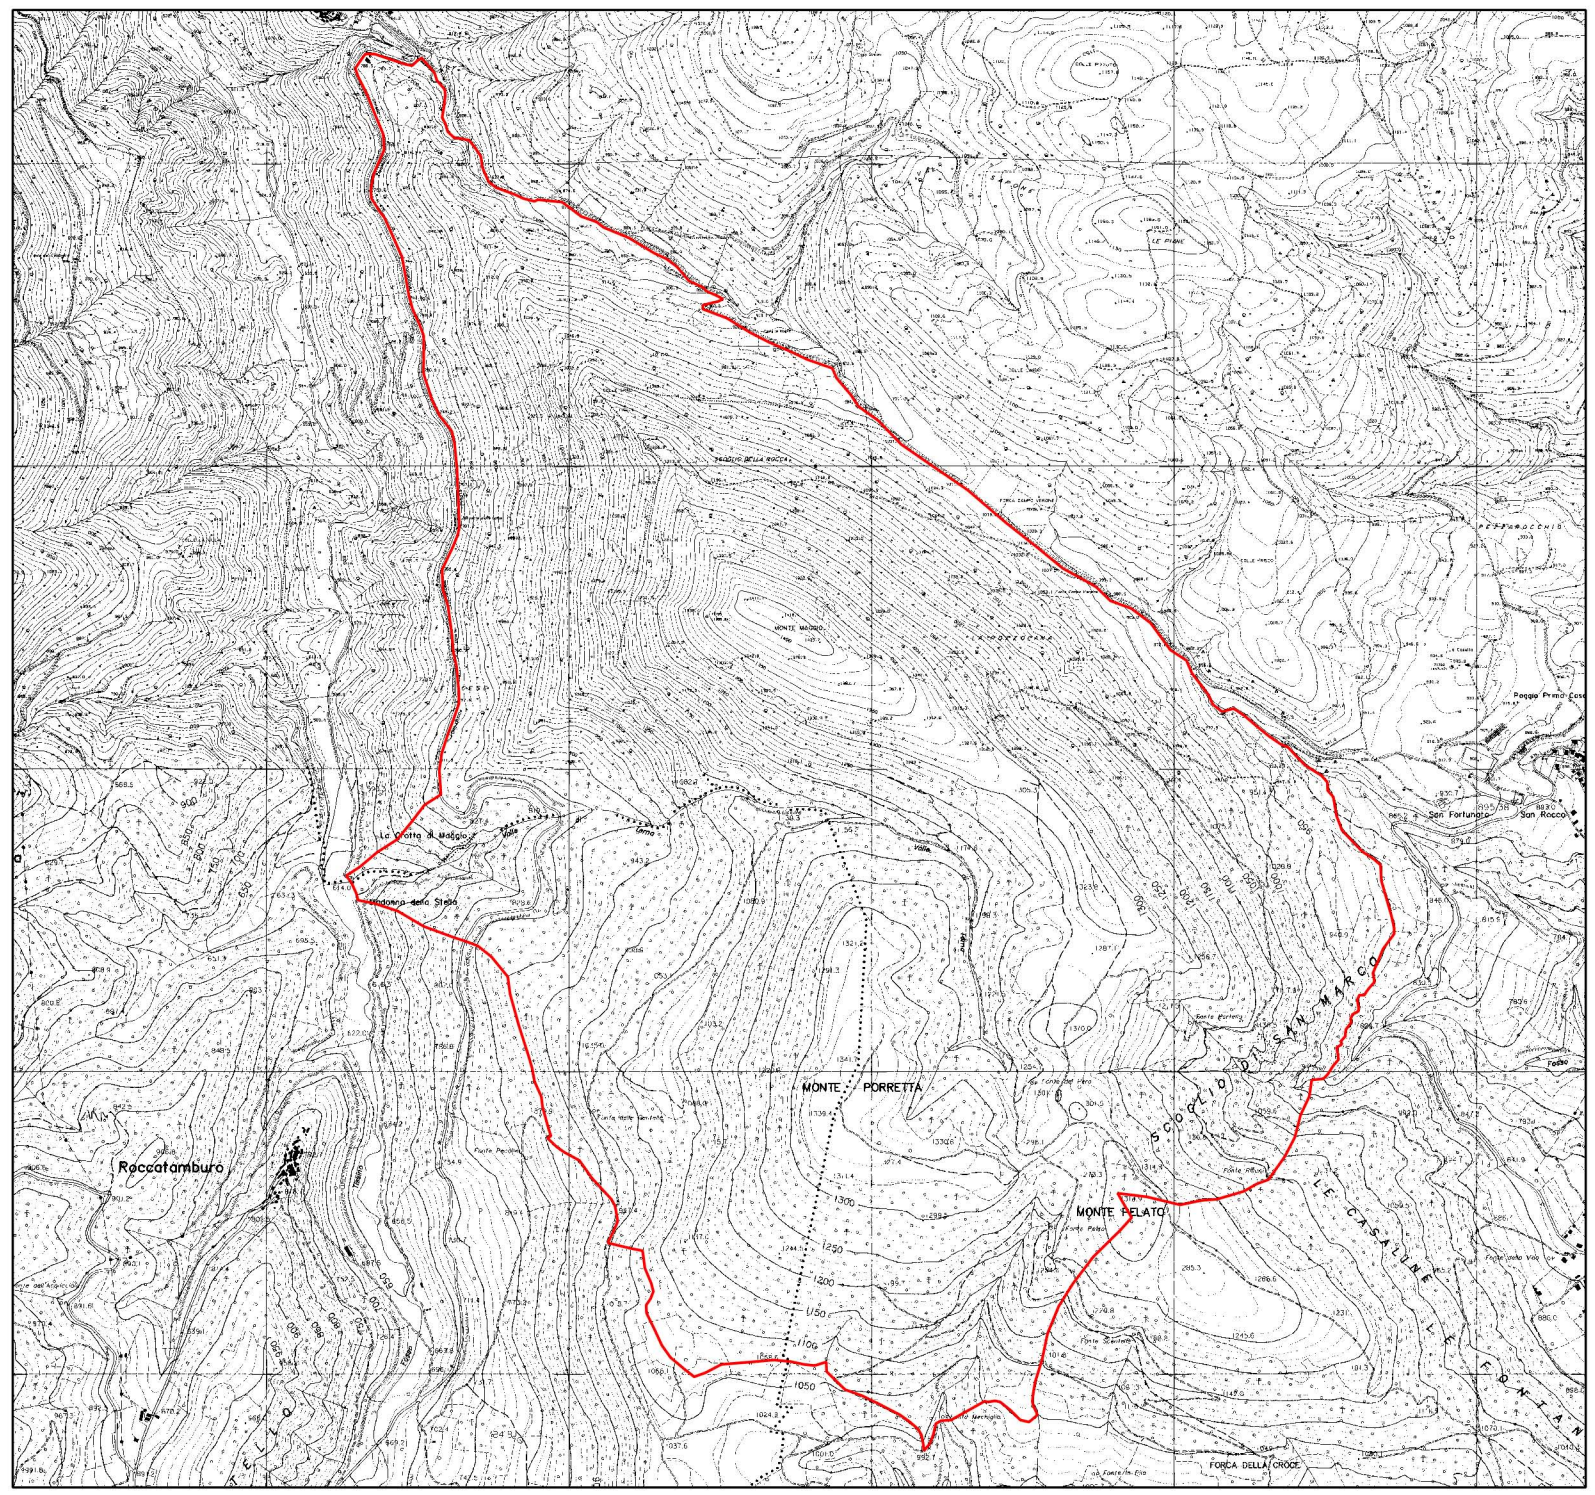

2351000

2352000

2353000

2354000

2355000

Comunità Montana Valnerina

Piani di Gestione
Siti Natura 2000

Sito di Importanza Comunitaria
IT5210062
Monte Maggio (sommità)

Perimetro SIC

Base cartografica:
carta tecnica regionale

Legenda

Perimetro SIC

2351000

2352000

2353000

2354000

2355000

4737000

4737000

4736000

4736000

4735000

4735000

4734000