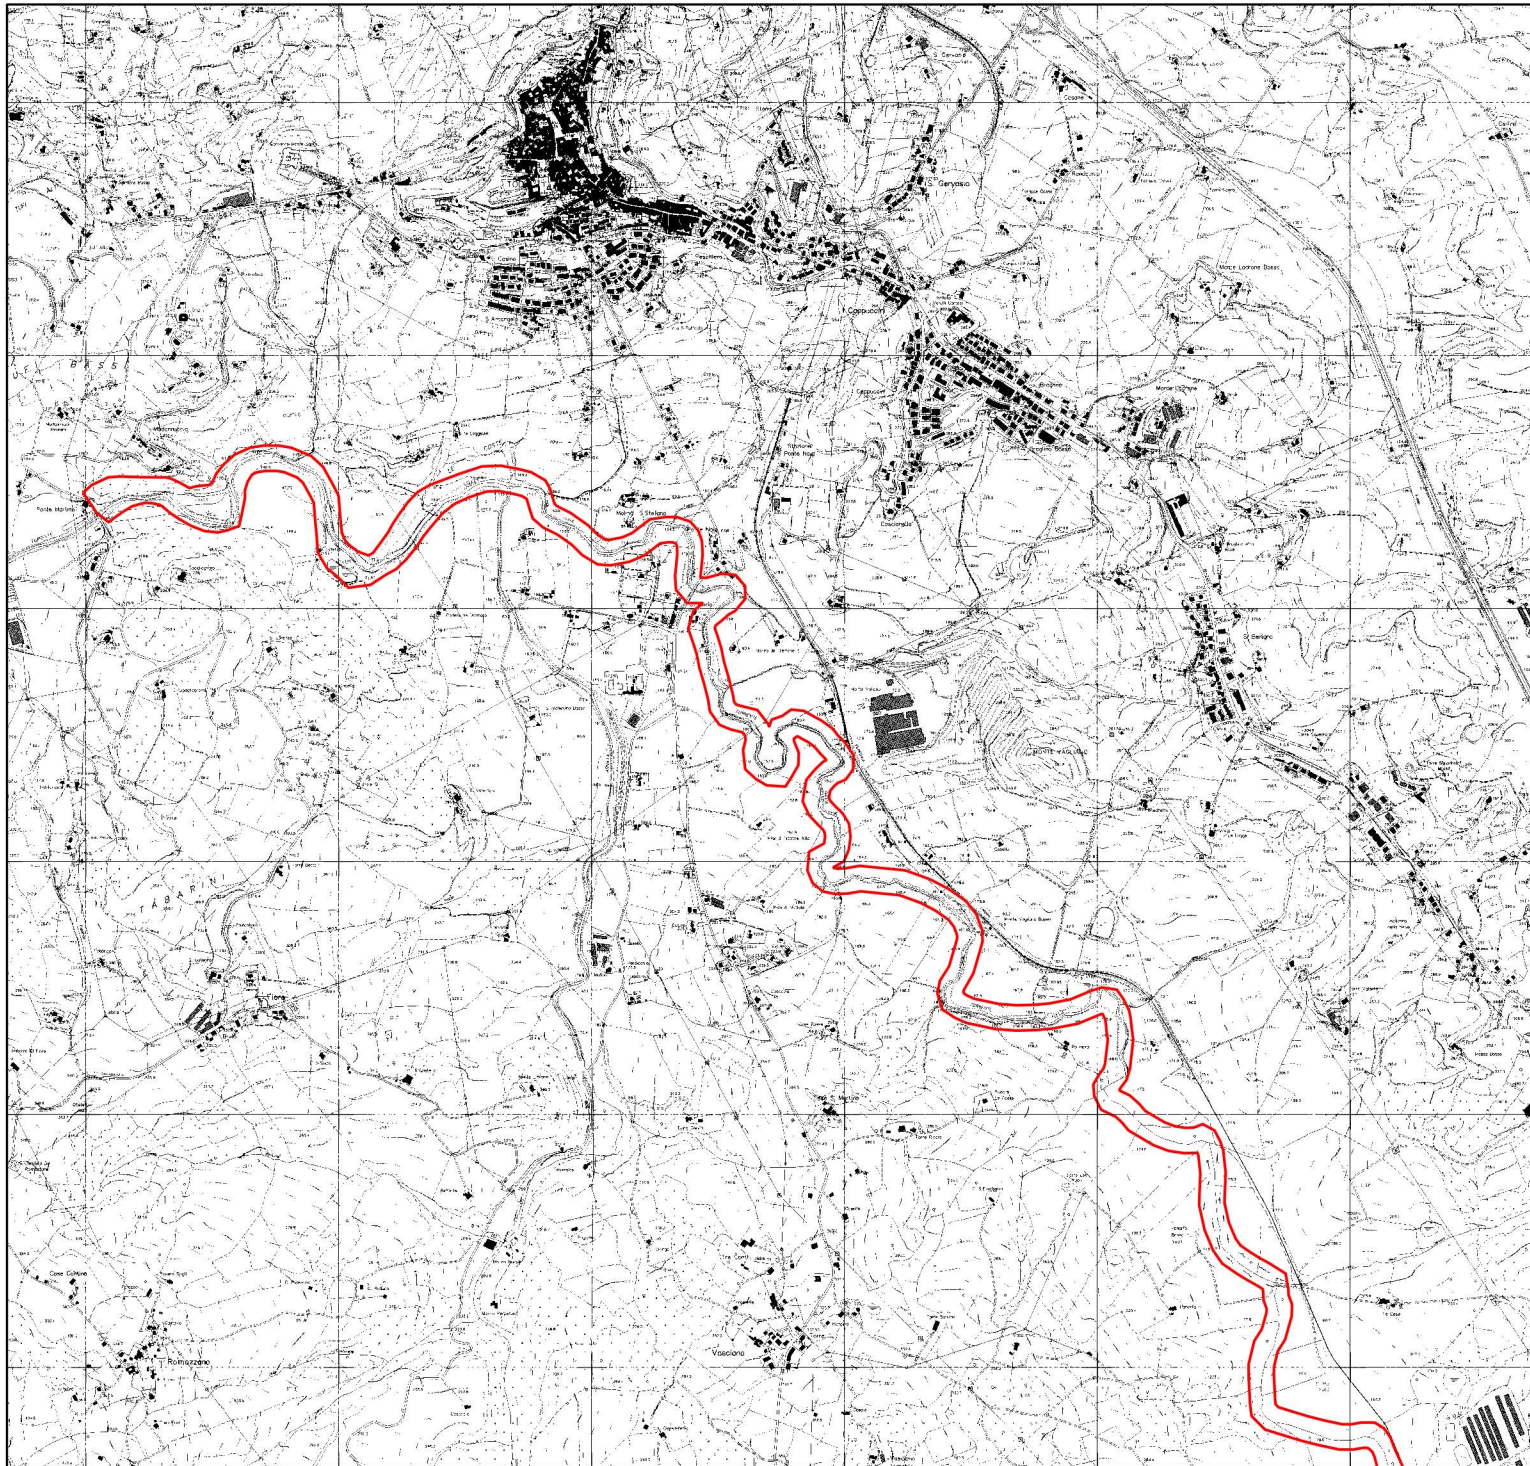

2306000 2307000 2308000 2309000 2310000 2311000

Comunità Montana
"Orvietano Nartese Amerino Tuderte"

Piani di Gestione
Siti Natura 2000

Sito di Importanza Comunitaria
IT5210061
Torrente Naia

Perimetro SIC

1 di 2

Base cartografica:
carta tecnica regionale

Legenda

Perimetro SIC

2306000 2307000 2308000 2309000 2310000 2311000

4740000
4739000
4738000
4737000
4736000
4735000