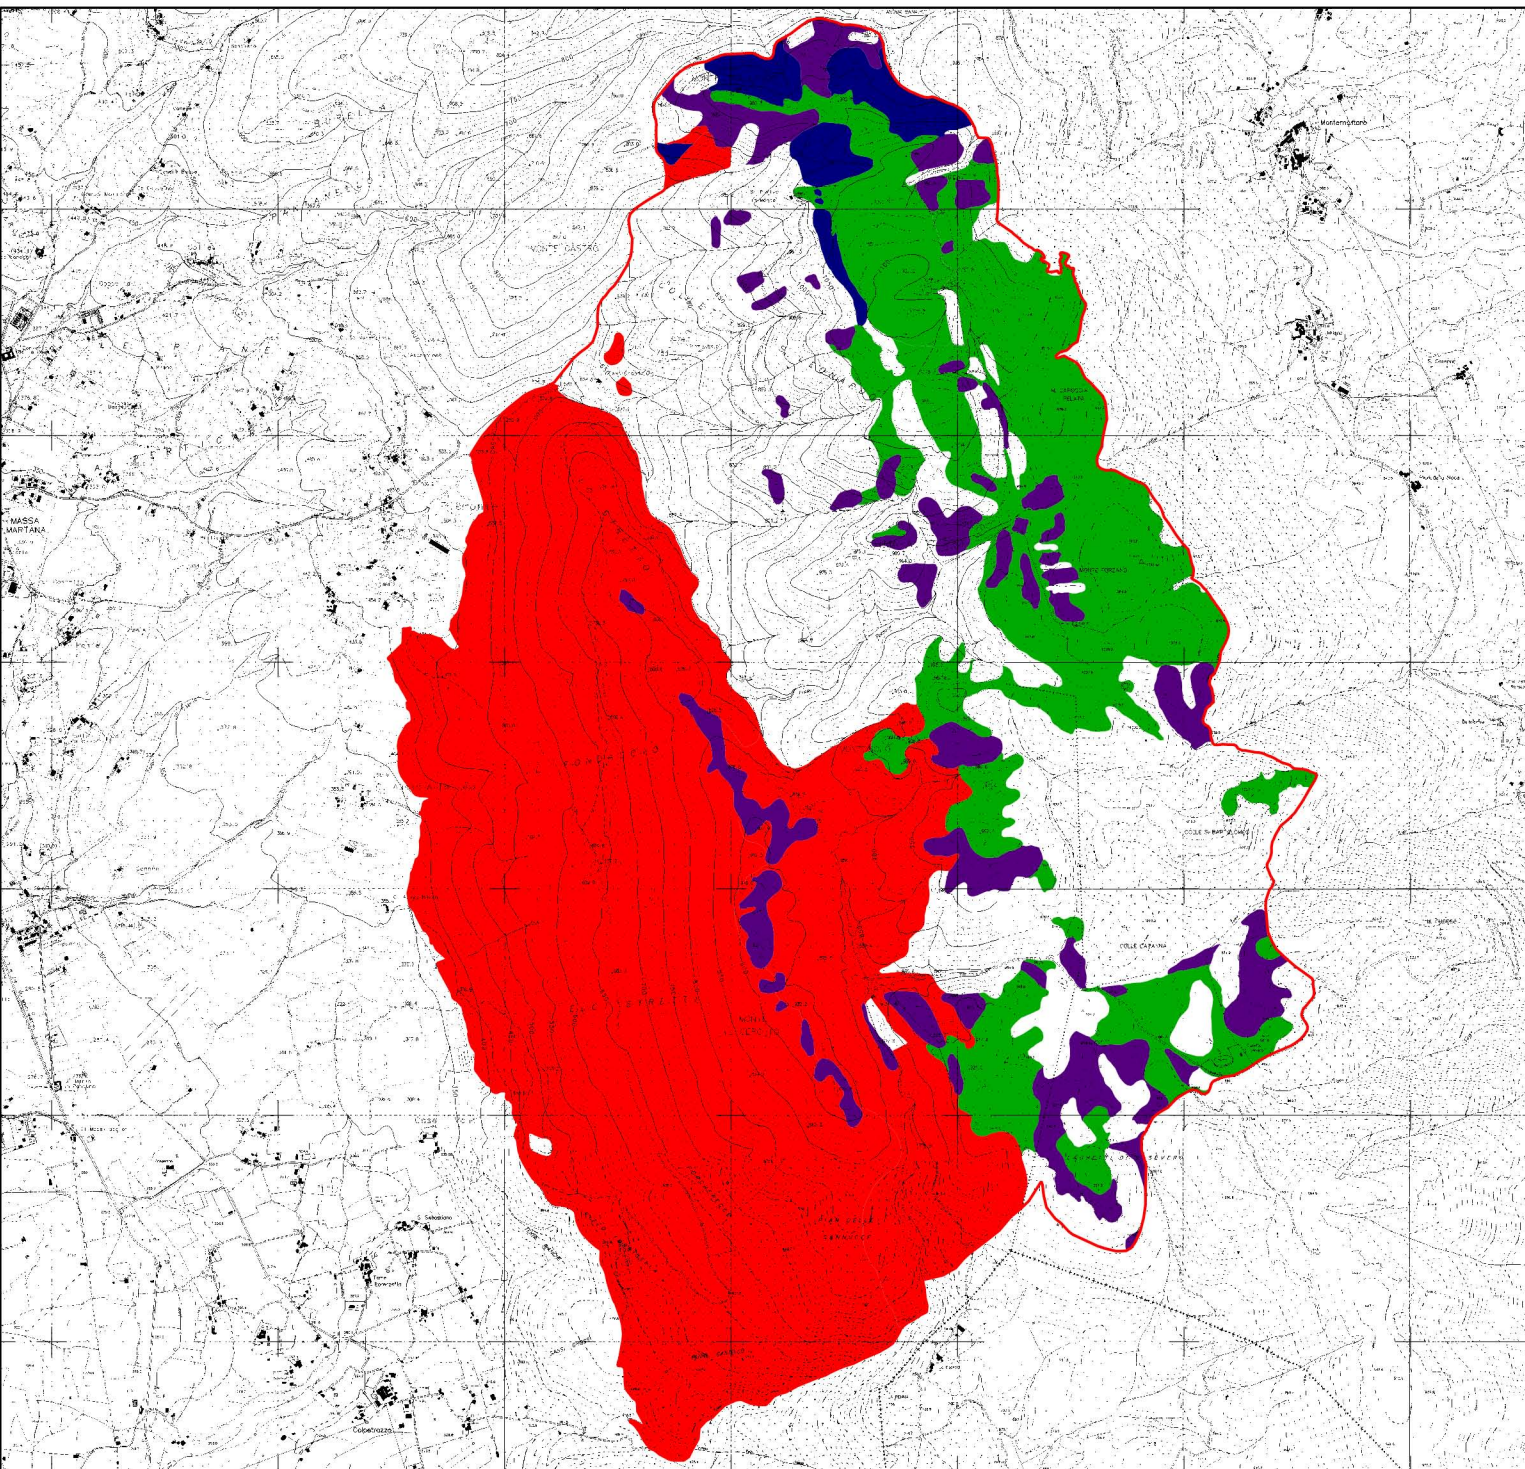

2318000 2319000 2320000 2321000 2322000 2323000 2324000

2318000 2319000 2320000 2321000 2322000 2323000 2324000

UNIONE EUROPEA  
Fondo Europeo di  
Sviluppo Regionale

NATURA 2000

Ministero dello Sviluppo Economico

Regione Umbria

UMBRIA

JOCUP 062

finanziamenti  
europei per  
la tua regione

Comunità Montana  
M.Martani, Serano e Subasio

## Piani di Gestione Siti Natura 2000

Sito di Importanza Comunitaria  
IT5210060  
Monte Il Cerchio (Monti Martani)

Carta degli Habitat

Base cartografica:  
carta tecnica regionale

### Legenda

Perimetro SIC

Habitat

5130

6210\*

9210\*

9340

4740000