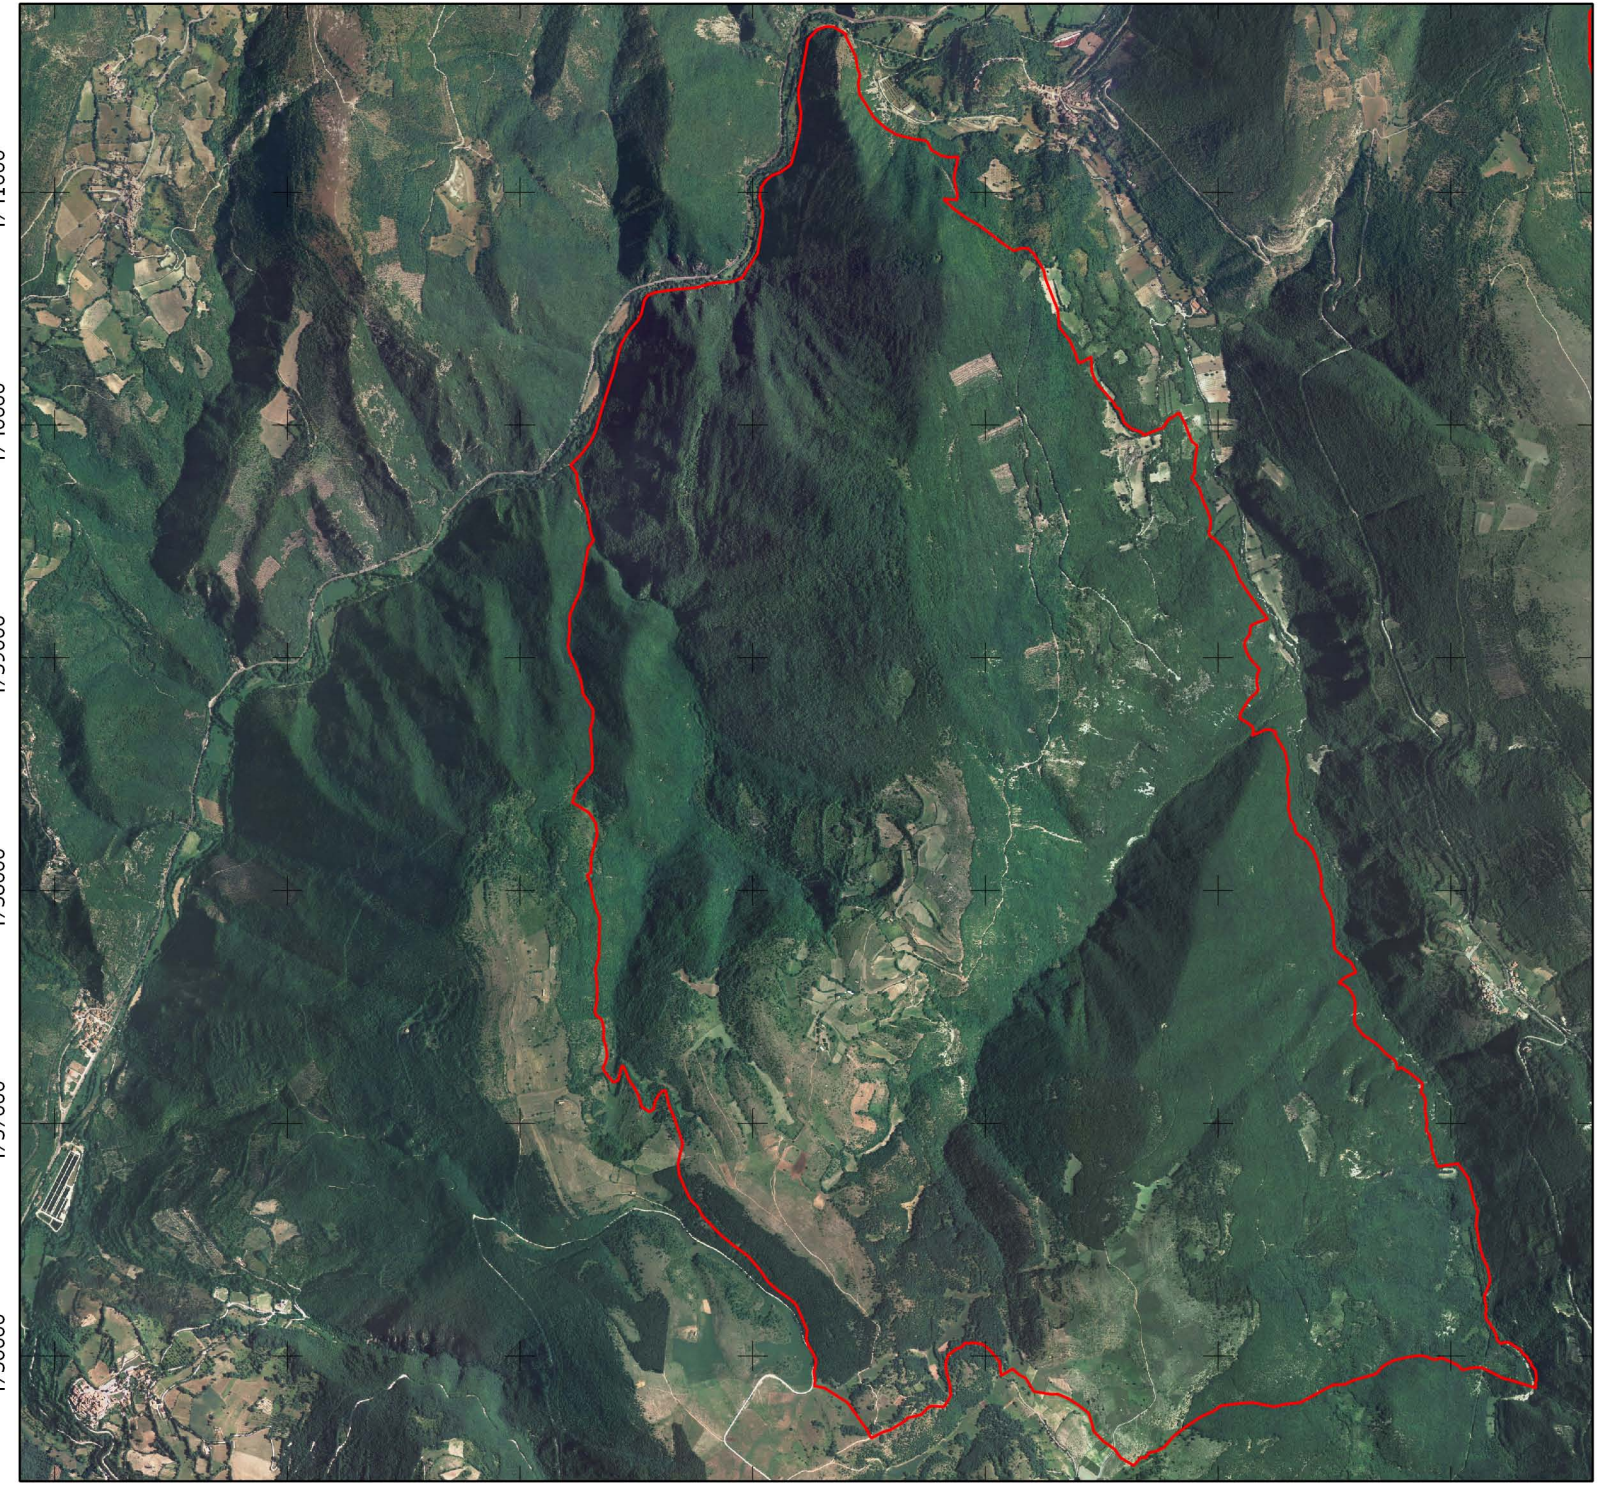

2345000 2346000 2347000 2348000 2349000 2350000 2351000

2345000 2346000 2347000 2348000 2349000 2350000 2351000

4741000

4740000

4739000

4738000

4737000

4736000

4741000

4740000

4739000

4738000

4737000

4736000

Comunità Montana Valnerina

Piani di Gestione
Siti Natura 2000

Sito di Importanza Comunitaria
IT5210058
Monti Galloro - dell'Immagine

Perimetro SIC

Base cartografica:
ortofoto digitale

Legenda

Perimetro SIC