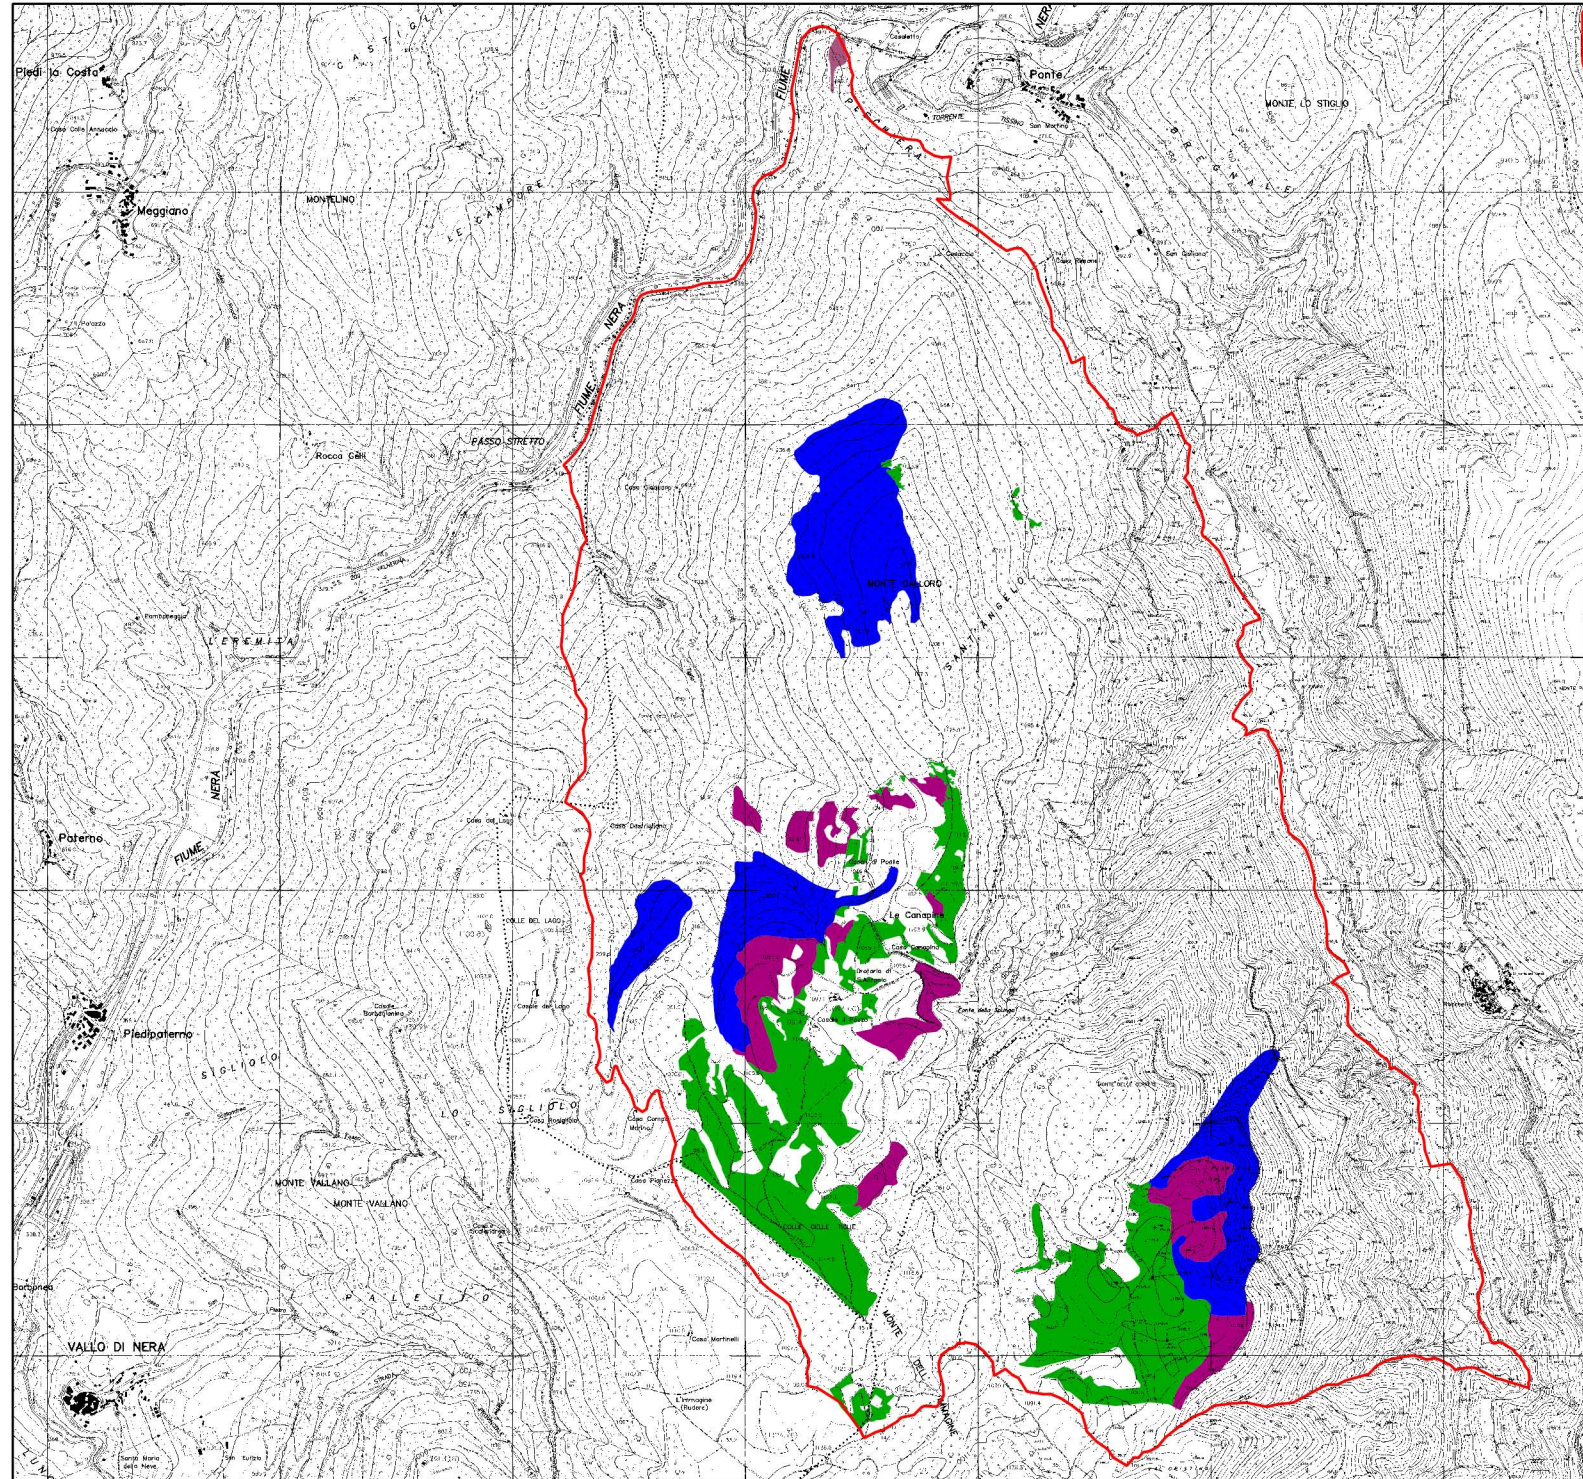

2345000 2346000 2347000 2348000 2349000 2350000 2351000

Comunità Montana Valnerina

Piani di Gestione
Siti Natura 2000
Sito di Importanza Comunitaria
IT5210058
Monti Galloro - dell'Immagine
Carta degli Habitat

Base cartografica:
carta tecnica regionale

Legenda

Perimetro SIC

Habitat
 5110
 5210
 6210
 9210

Habitat puntiformi non riportati in cartografia:
9340

2345000 2346000 2347000 2348000 2349000 2350000 2351000

4741000
4740000
4739000
4738000
4737000
4736000

4741000
4740000
4739000
4738000
4737000
4736000