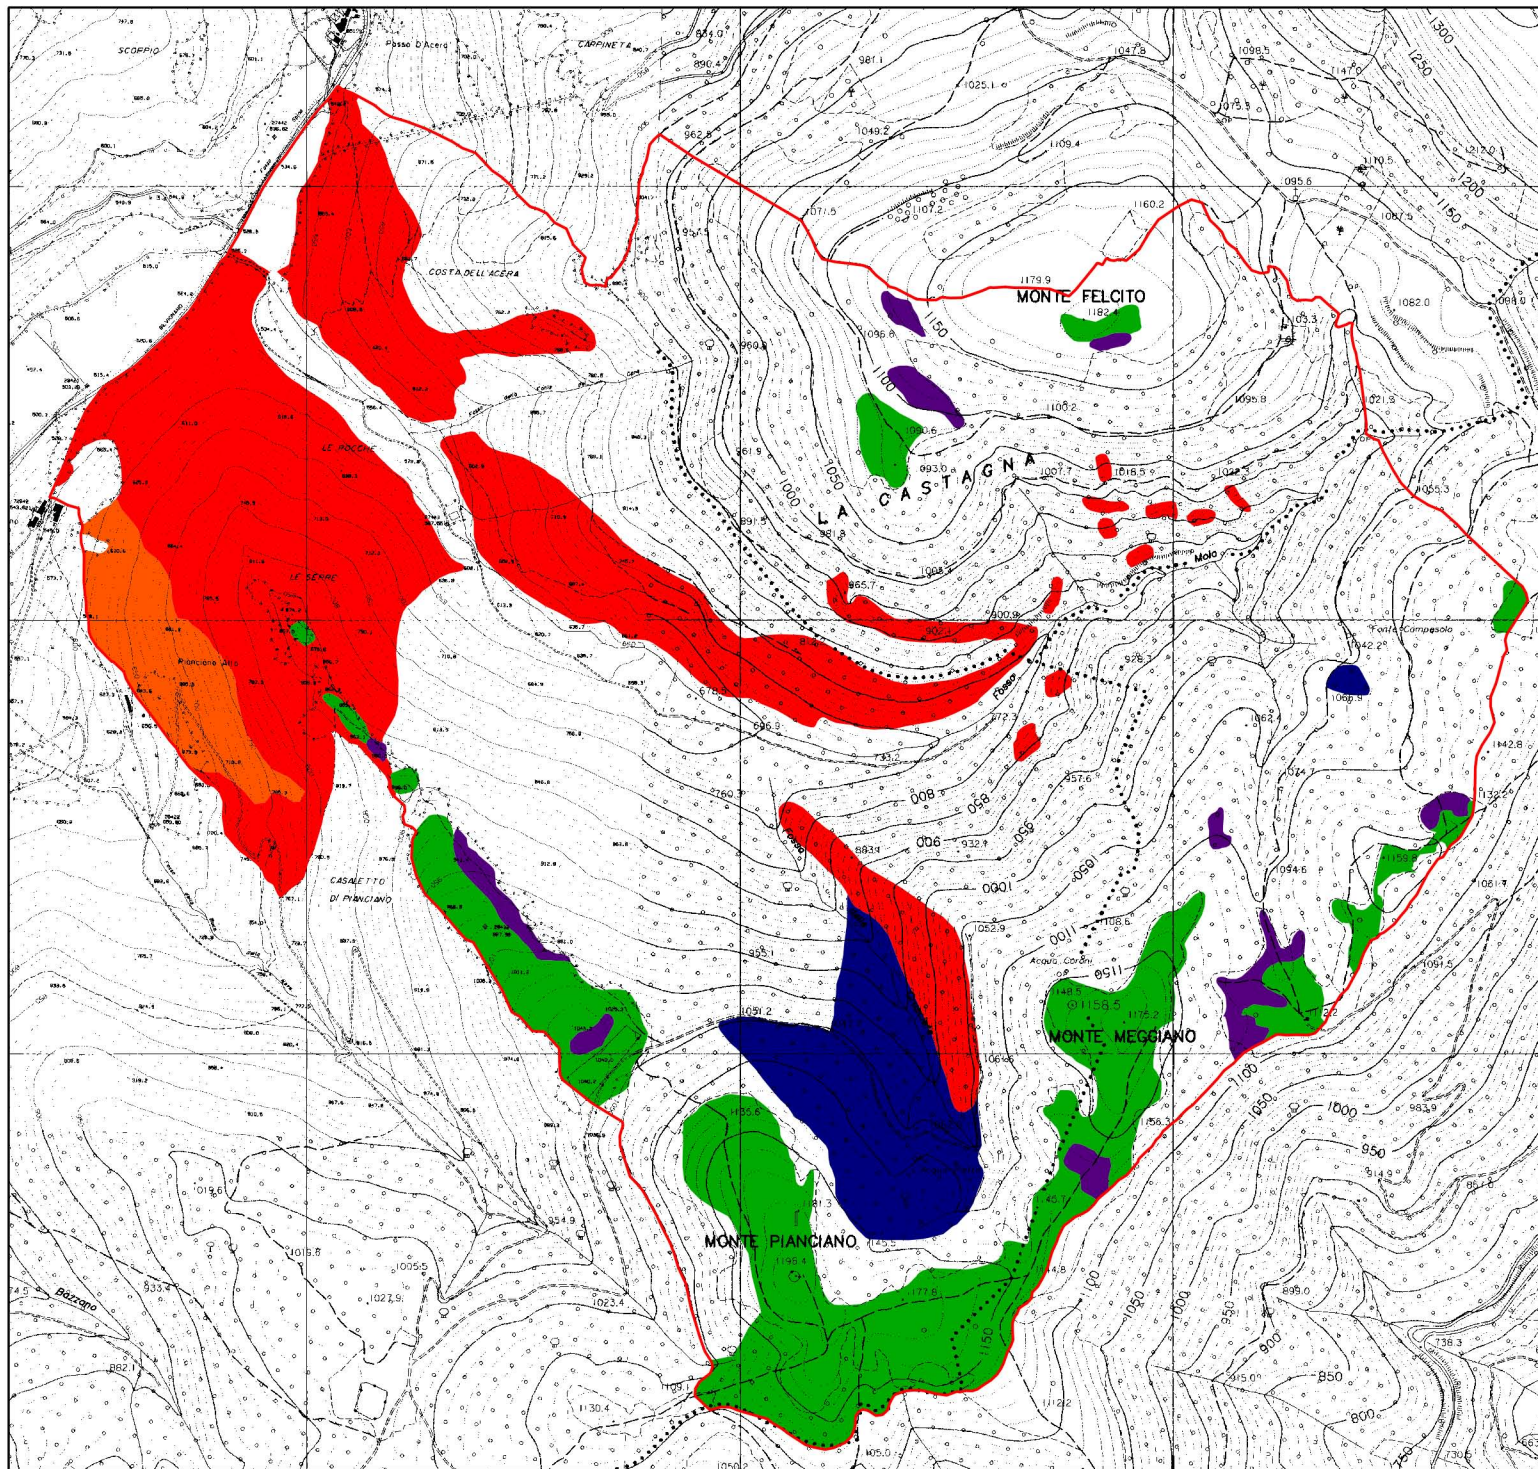

2342000

2343000

2344000

4743000

4742000

4741000

4743000

4742000

4741000

2342000

2343000

2344000

Piani di Gestione
Siti Natura 2000

Sito di Importanza Comunitaria
IT5210057
Fosso di Camposolo

Perimetro SIC

Base cartografica:
carta tecnica regionale

Legenda

Perimetro SIC

Habitat

-  5130
-  9340
-  9540
-  9210*
-  6210*