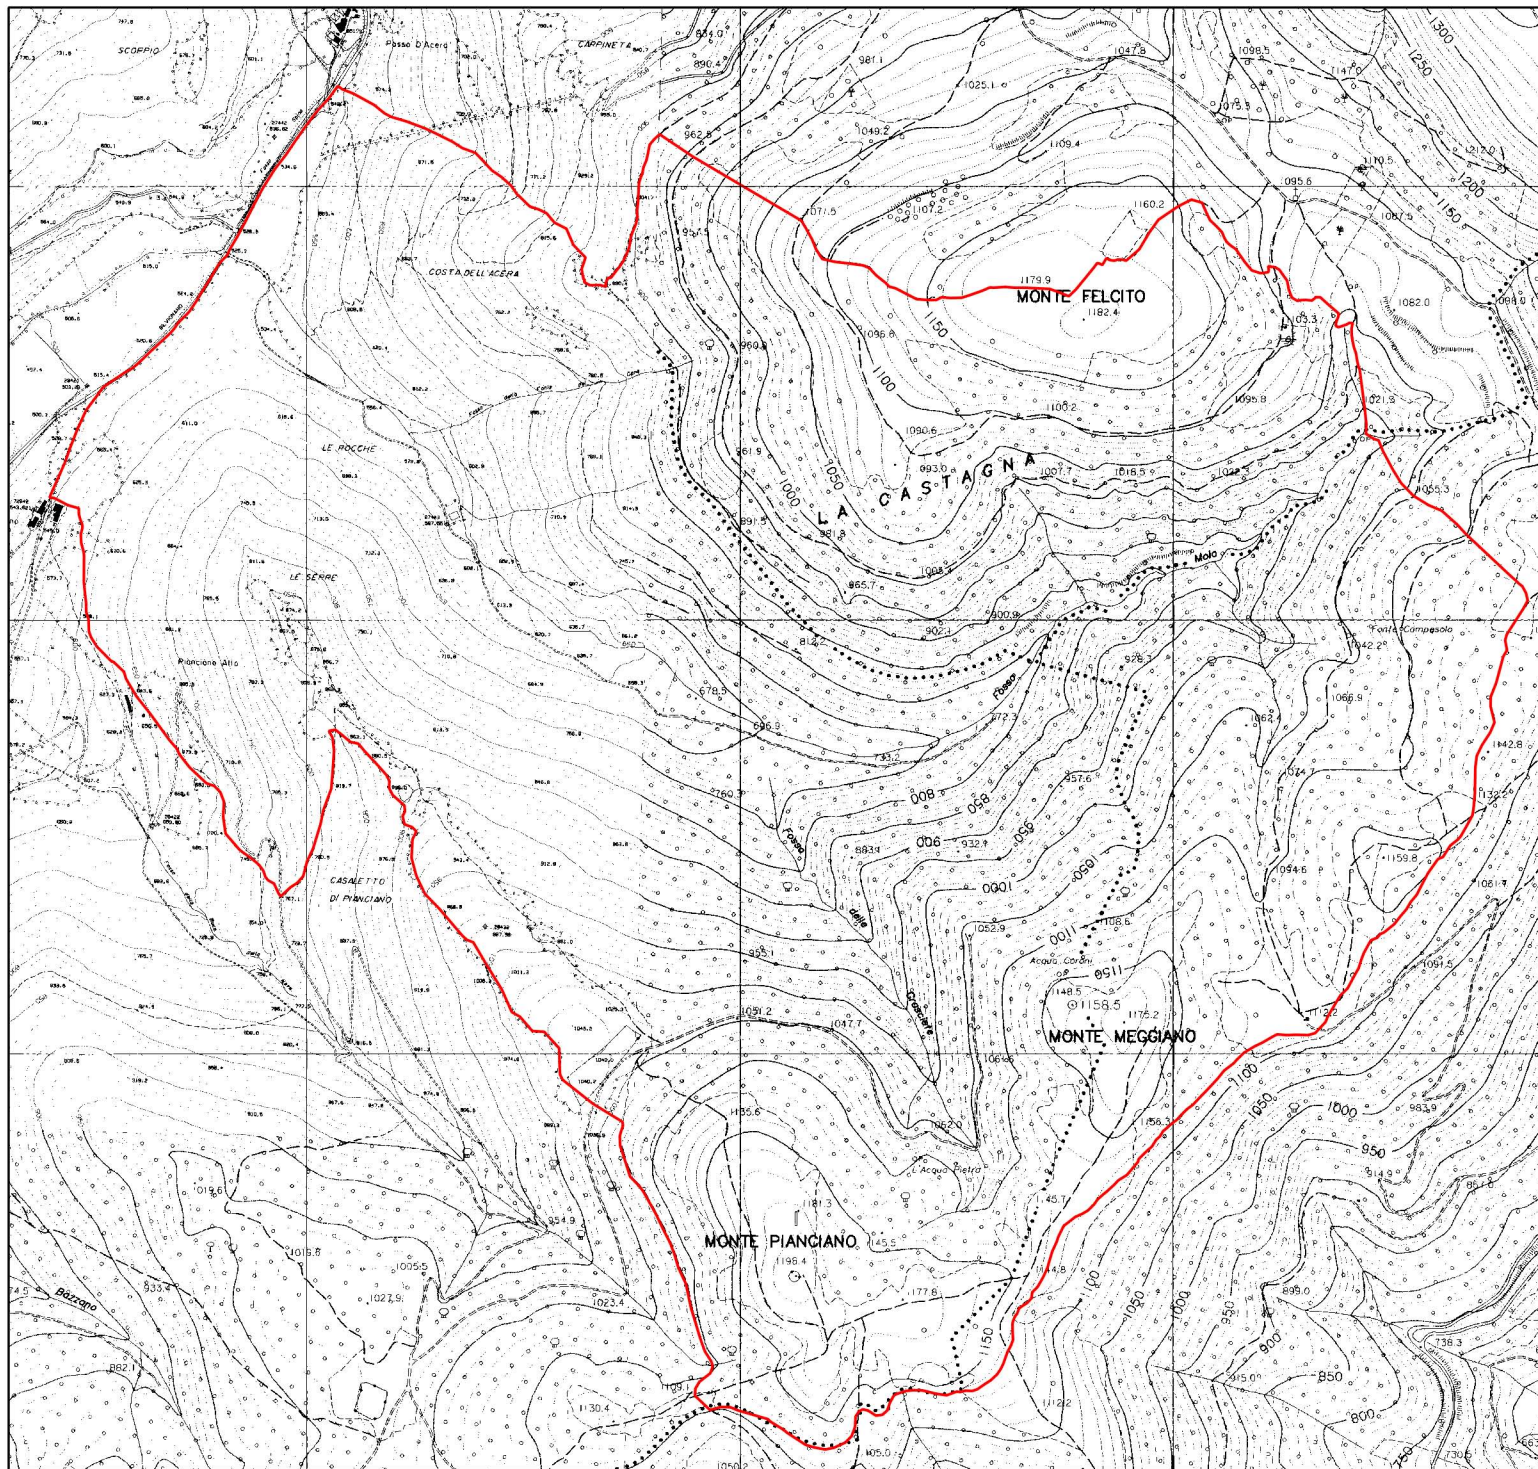

2342000

2343000

2344000

4743000

4742000

4741000

4743000

4742000

4741000

2342000

2343000

2344000

Piani di Gestione
Siti Natura 2000

Sito di Importanza Comunitaria
IT5210057
Fosso di Camposolo

Perimetro SIC

Base cartografica:
carta tecnica regionale

Legenda

Perimetro SIC