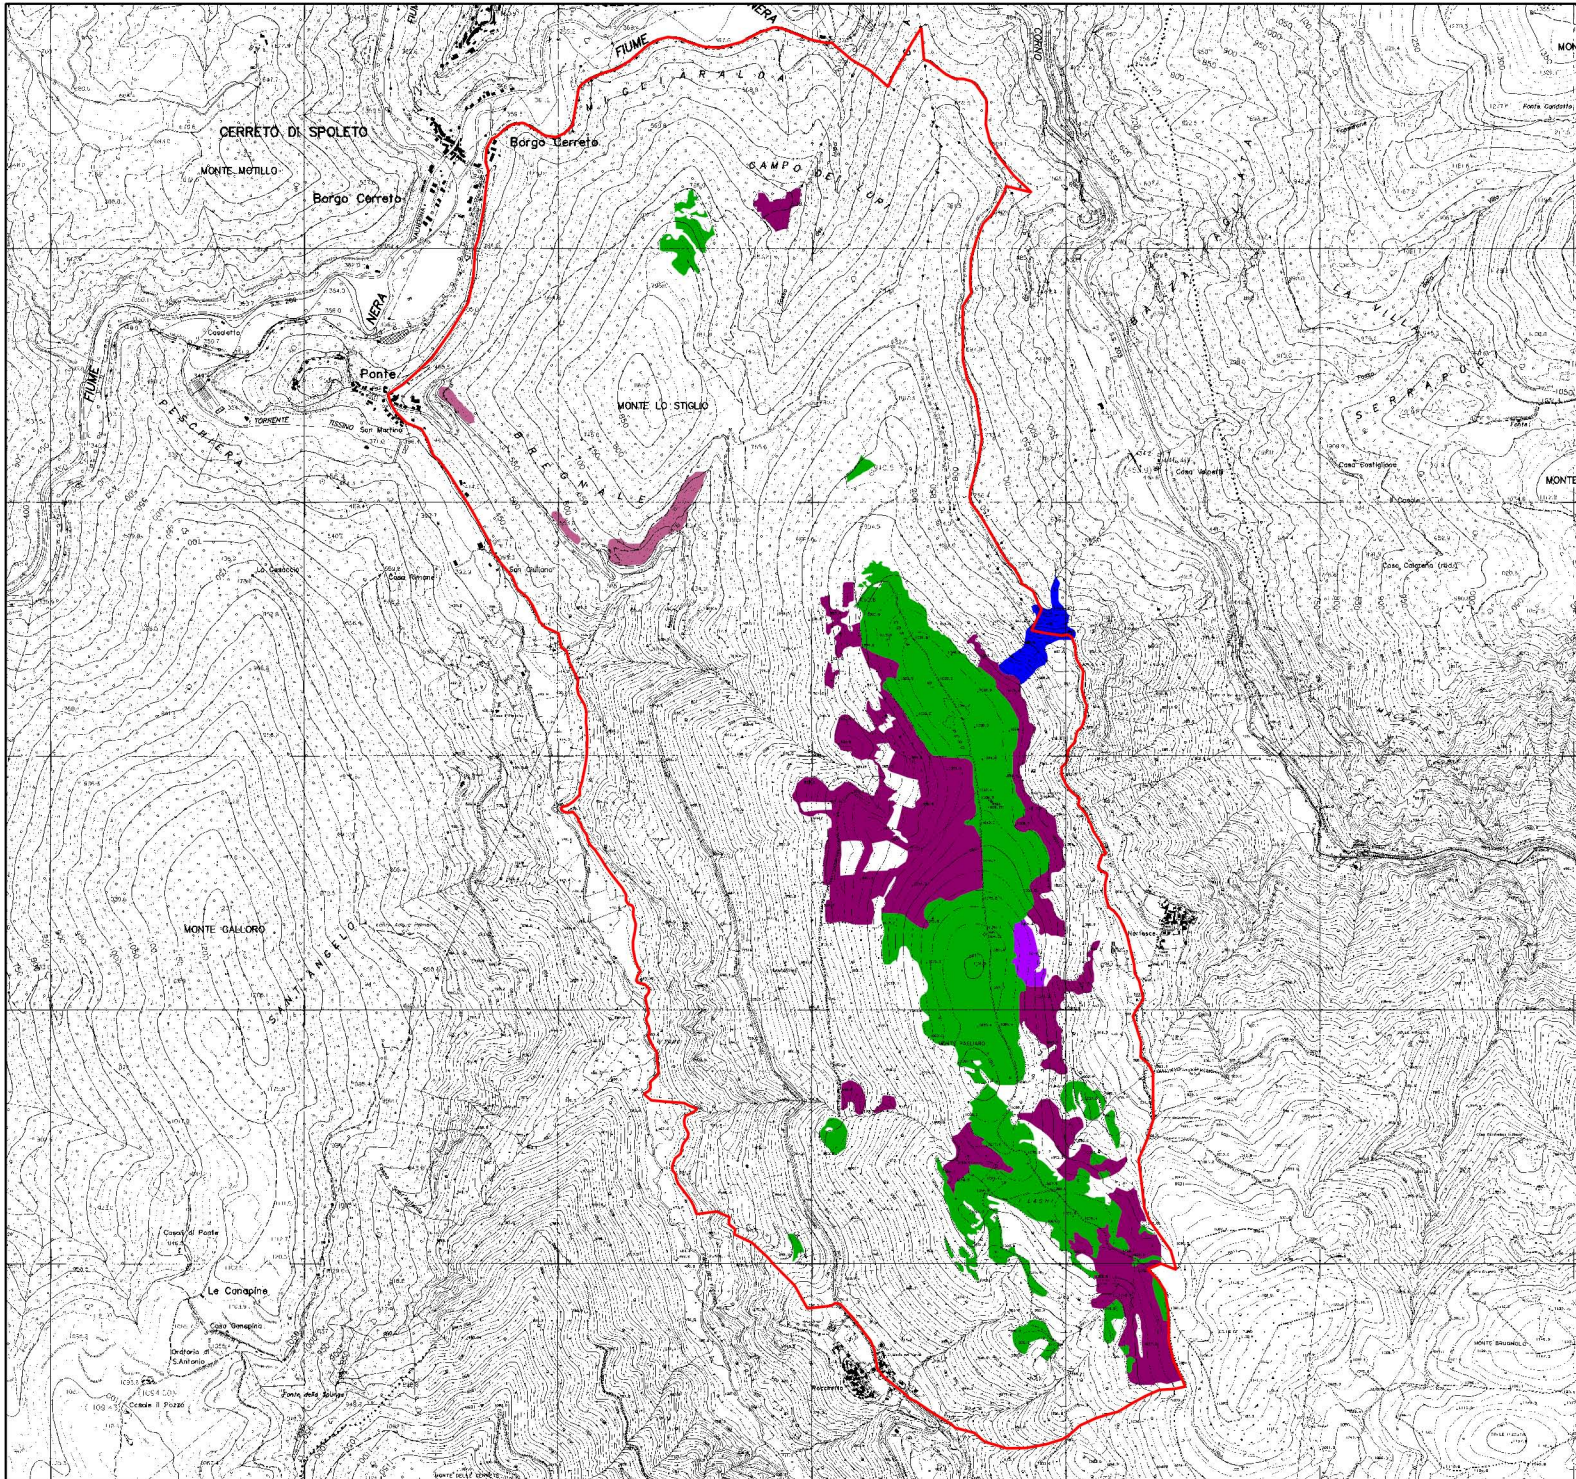

2348000 2349000 2350000 2351000 2352000 2353000 2354000

4742000

4742000

4741000

4741000

4740000

4740000

4739000

4739000

4738000

4738000

2348000 2349000 2350000 2351000 2352000 2353000 2354000

Comunità Montana Valnerina

Piani di Gestione
Siti Natura 2000

Sito di Importanza Comunitaria
IT5210056
Monti lo Stiglio - Pagliaro

Carta degli Habitat

Base cartografica:
carta tecnica regionale

Legenda

Perimetro SIC

Habitat

-  5110
-  5130
-  5210
-  6210
-  9210