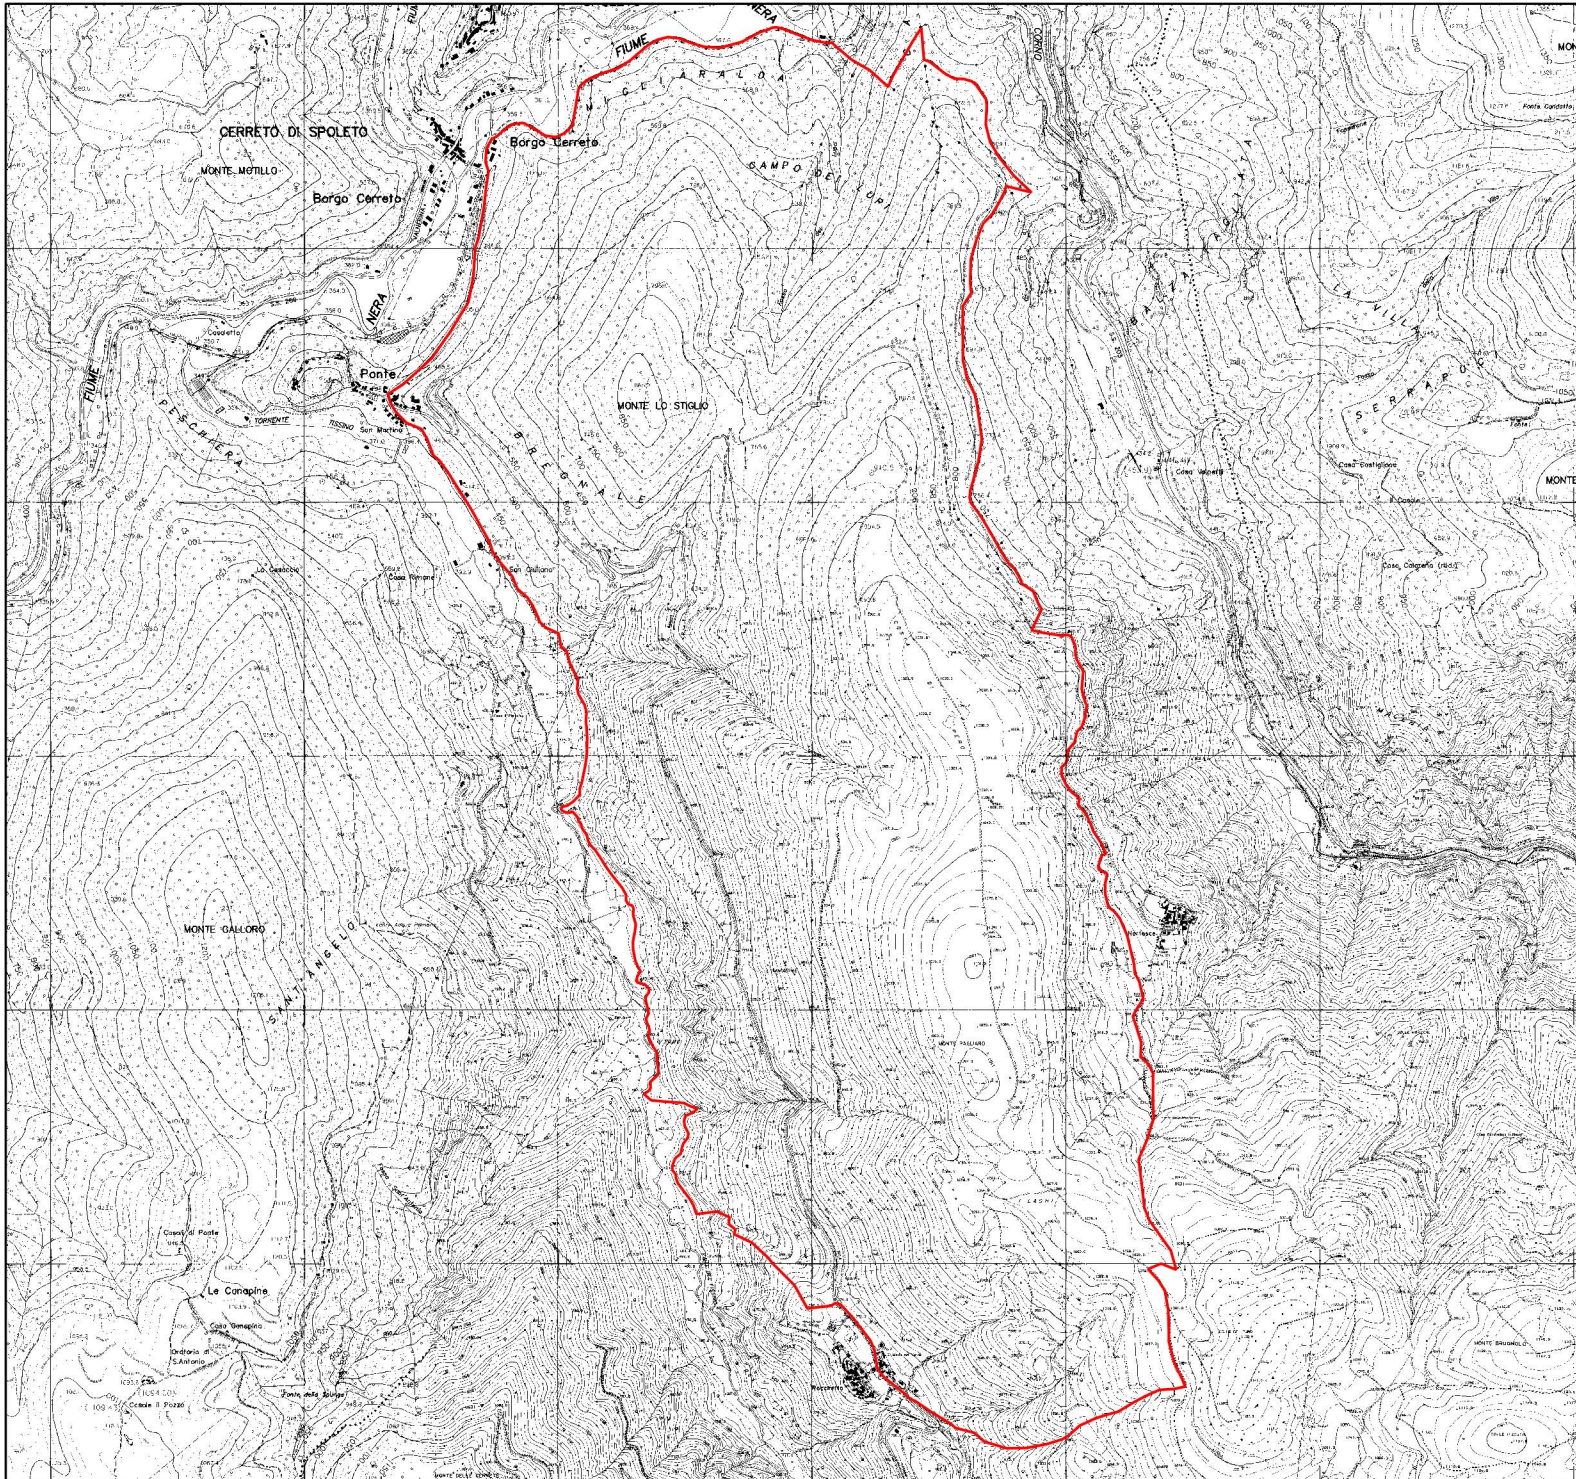

2348000 2349000 2350000 2351000 2352000 2353000 2354000

4742000

4742000

4741000

4741000

4740000

4740000

4739000

4739000

4738000

4738000

2348000 2349000 2350000 2351000 2352000 2353000 2354000

Comunità Montana Valnerina

Piani di Gestione
Siti Natura 2000

Sito di Importanza Comunitaria
IT5210056
Monti lo Stiglio - Pagliaro

Perimetro SIC

Base cartografica:
carta tecnica regionale

Legenda

Perimetro SIC