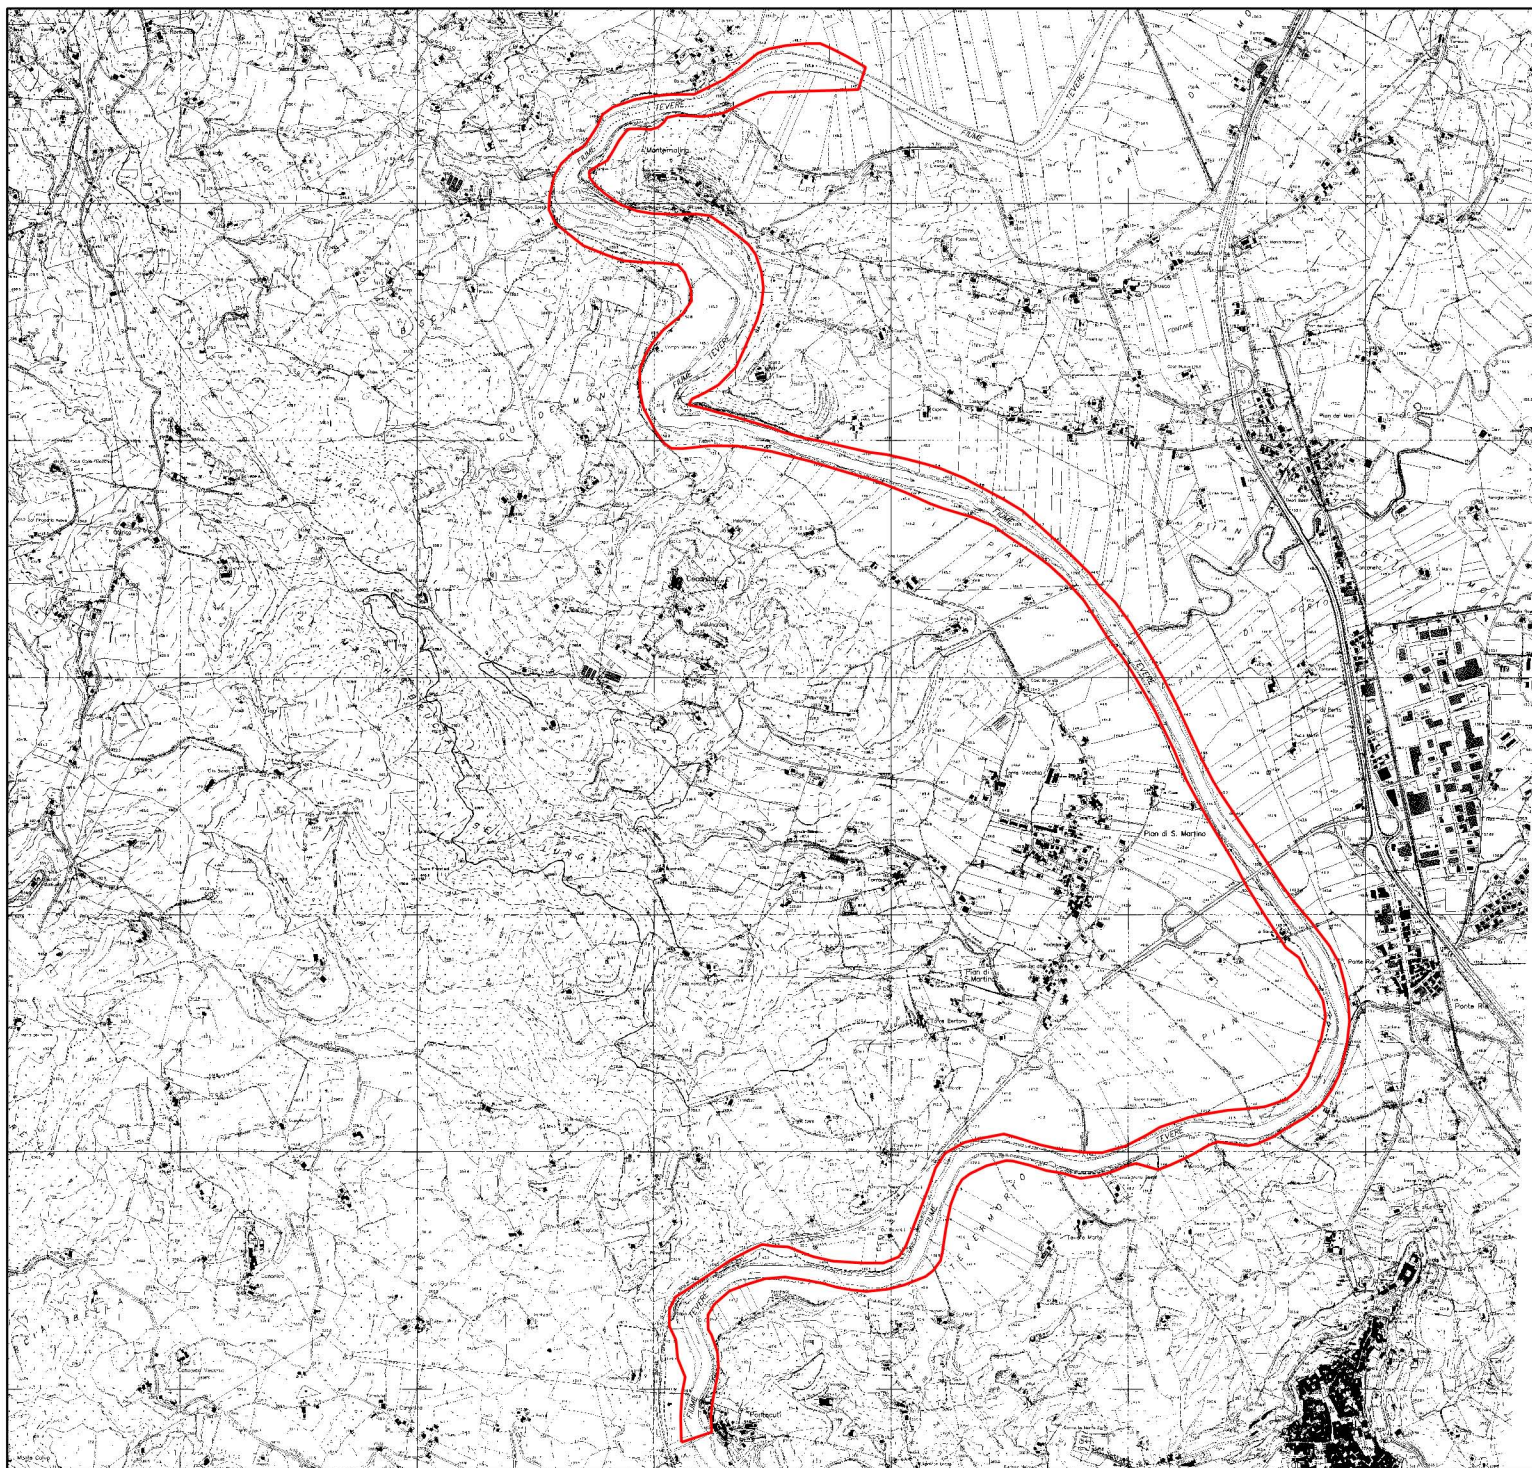

Comunità Montana
"Orvietano Nartese Amerino Tuderte"

Piani di Gestione
Siti Natura 2000

Sito di Importanza Comunitaria
IT5210054
Fiume Tevere tra Monte Molino e
Pontecuti (Tevere morto)

Perimetro SIC

Base cartografica:
carta tecnica regionale

Legenda

Perimetro SIC

4745000
4744000
4743000
4742000
4741000
4740000

2303000 2304000 2305000 2306000 2307000 2308000