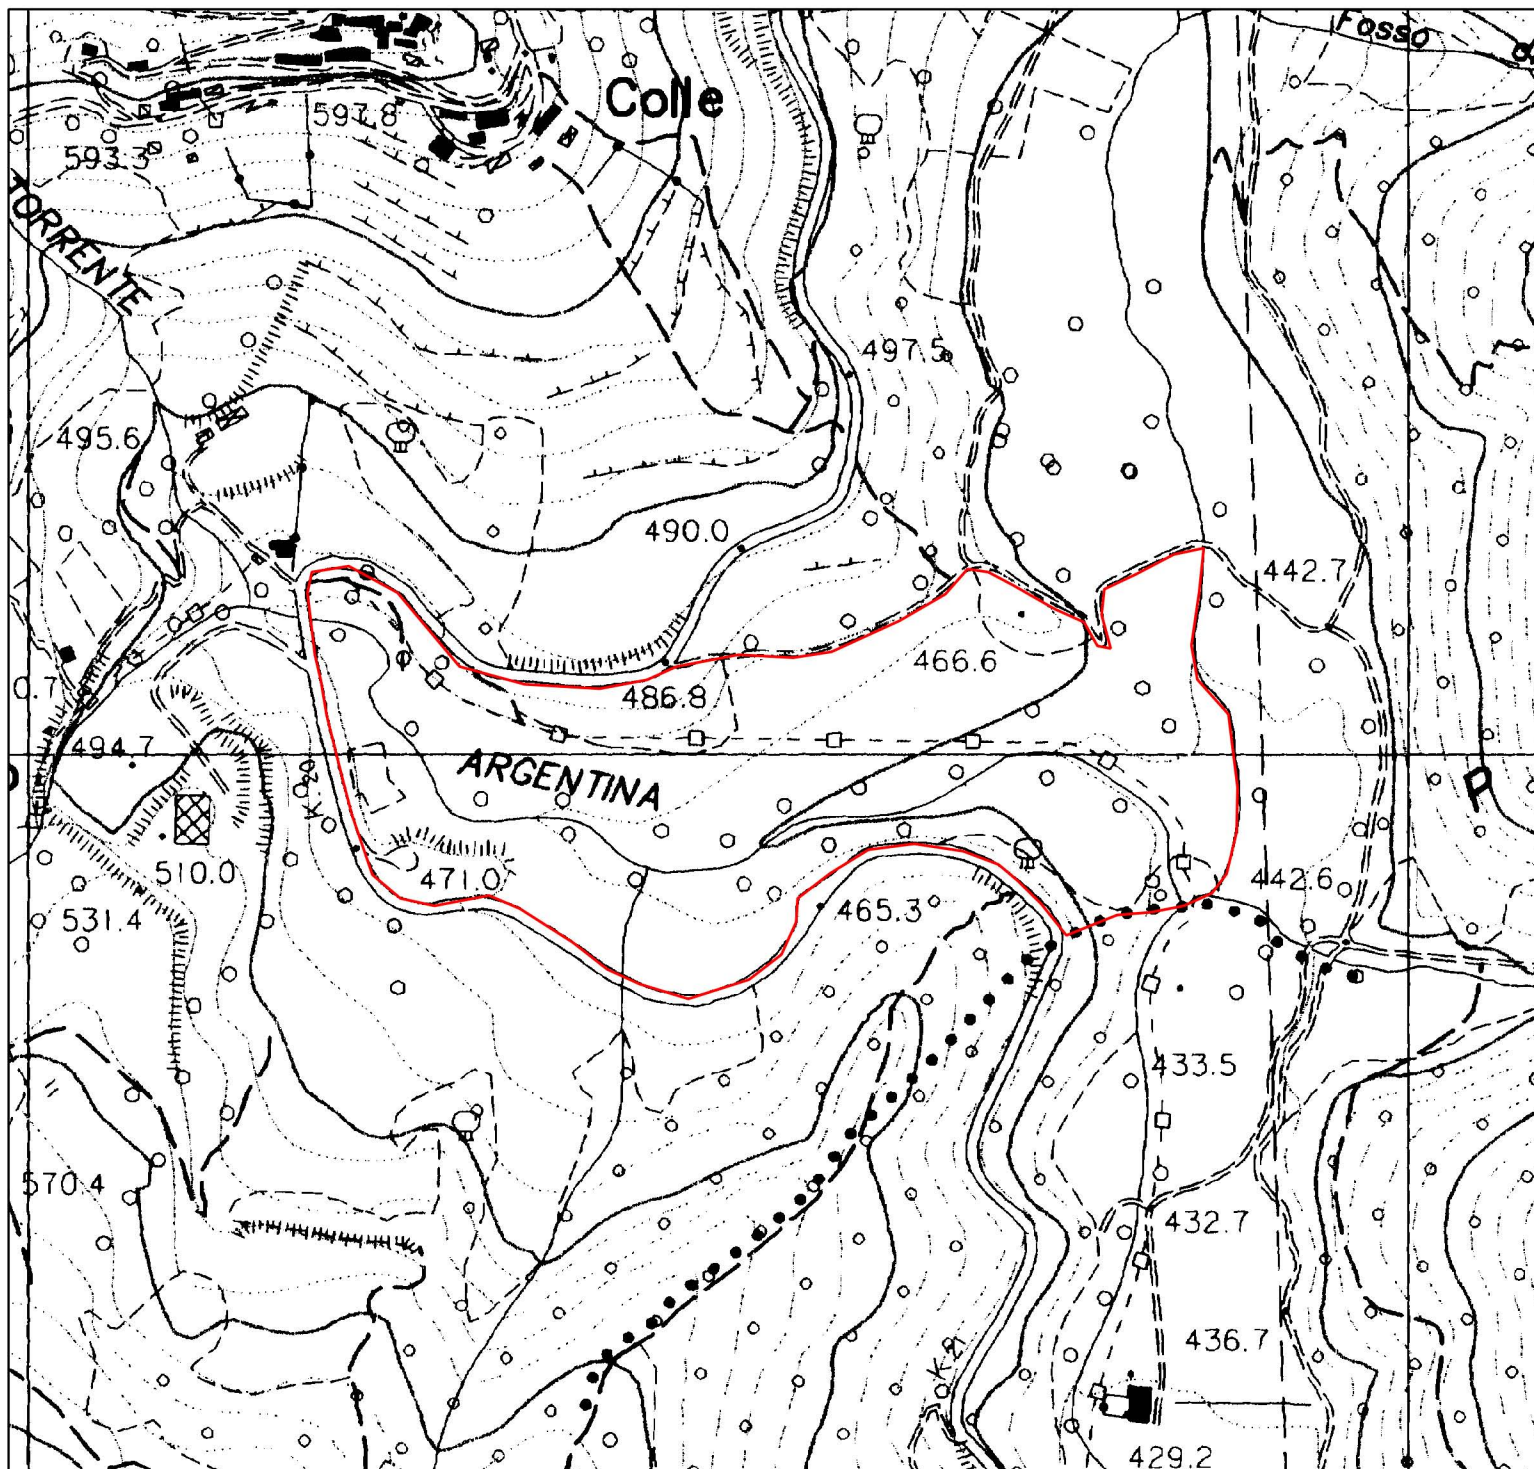

2350000

2351000

Comunità Montana Valnerina

Piani di Gestione
Siti Natura 2000
Sito di Importanza Comunitaria
IT5210049
Torrente Argentina (Sellano)

Perimetro SIC

Base cartografica:
carta tecnica regionale

Legenda

Perimetro SIC

2350000

2351000

4748000

4748000