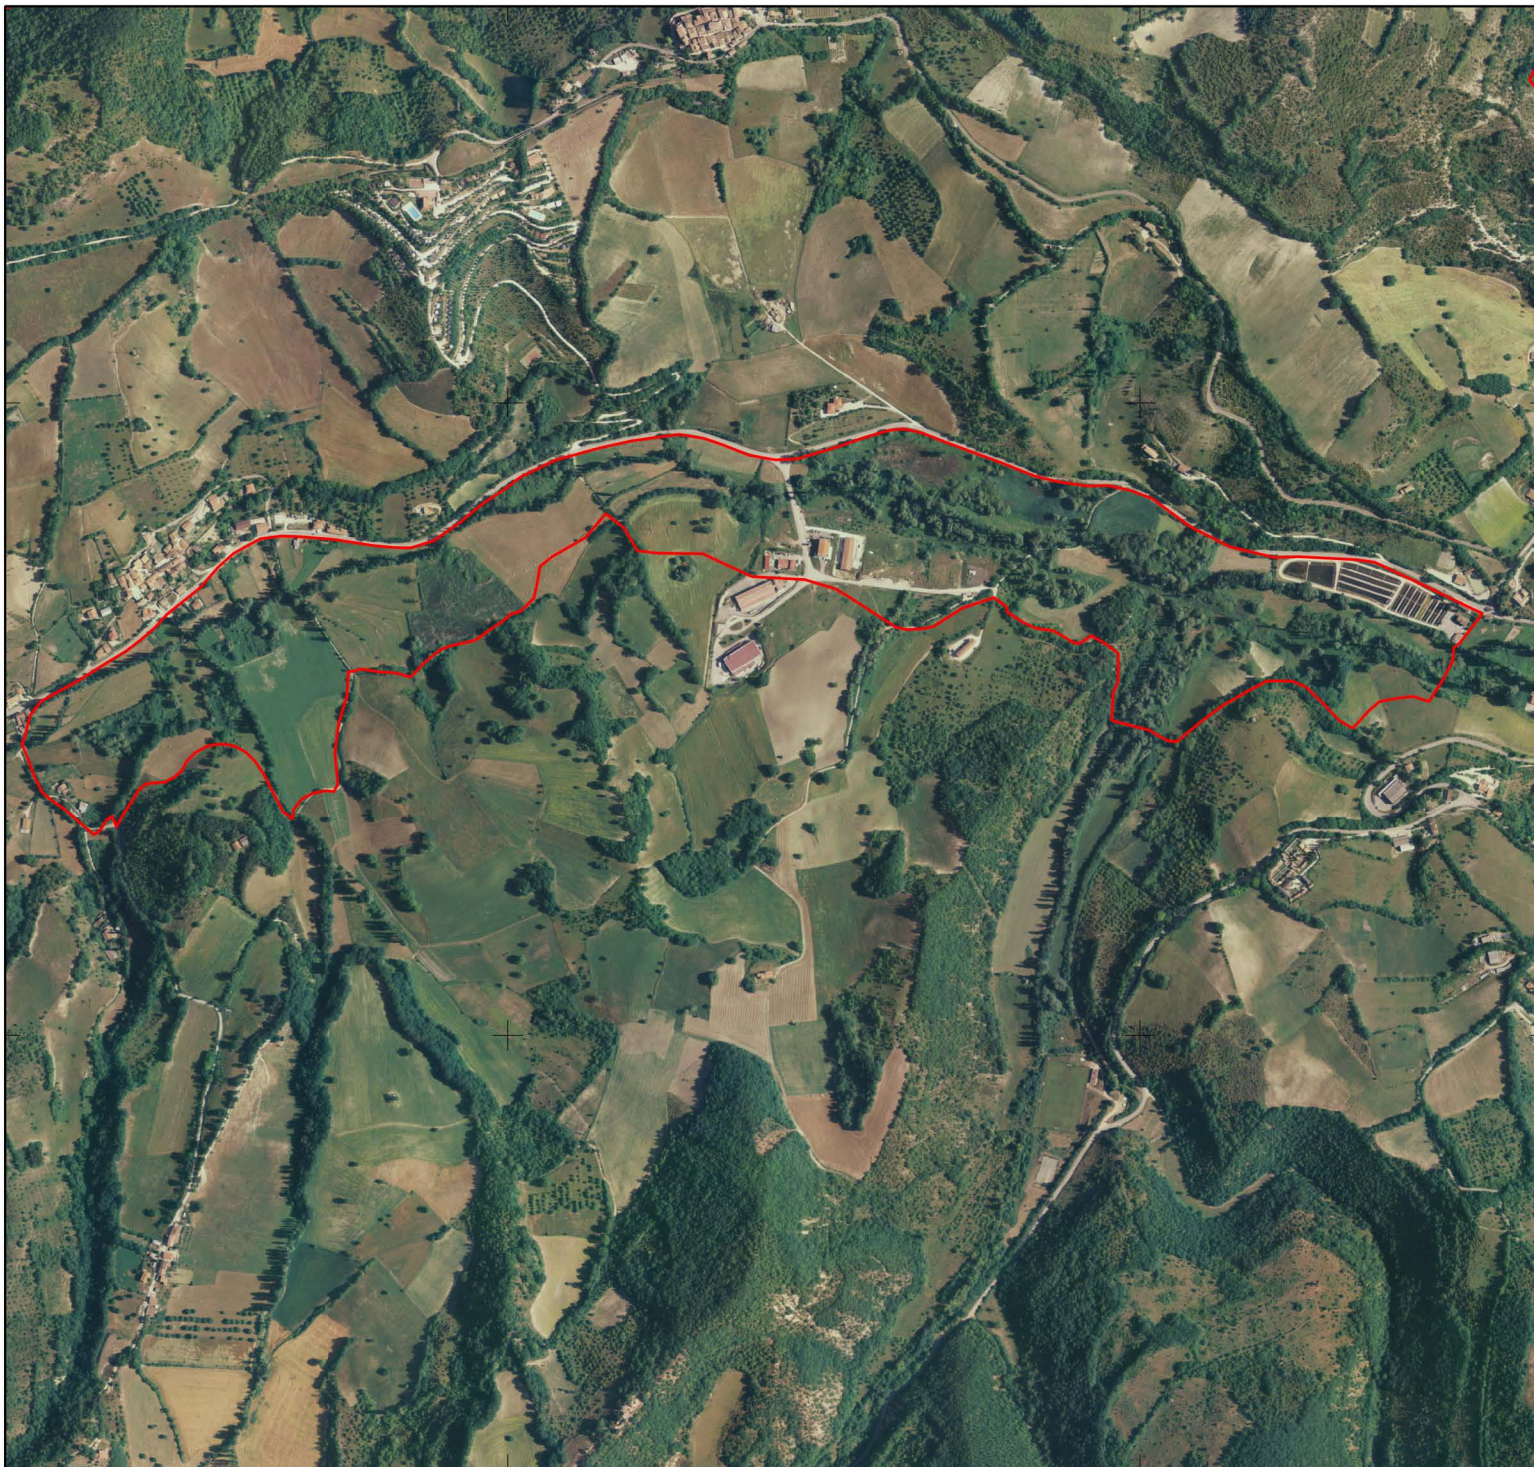

2358000

2359000

Regione Umbria

COMUNITÀ
MONTANA
VALNERINA

Comunità Montana Valnerina

Piani di Gestione
Siti Natura 2000

Sito di Importanza Comunitaria
IT5210048
Valle di Campiano (Preci)

Perimetro SIC

Base cartografica:
ortofoto digitale

Legenda

Perimetro SIC

2358000

2359000

4750000

4750000

4749000