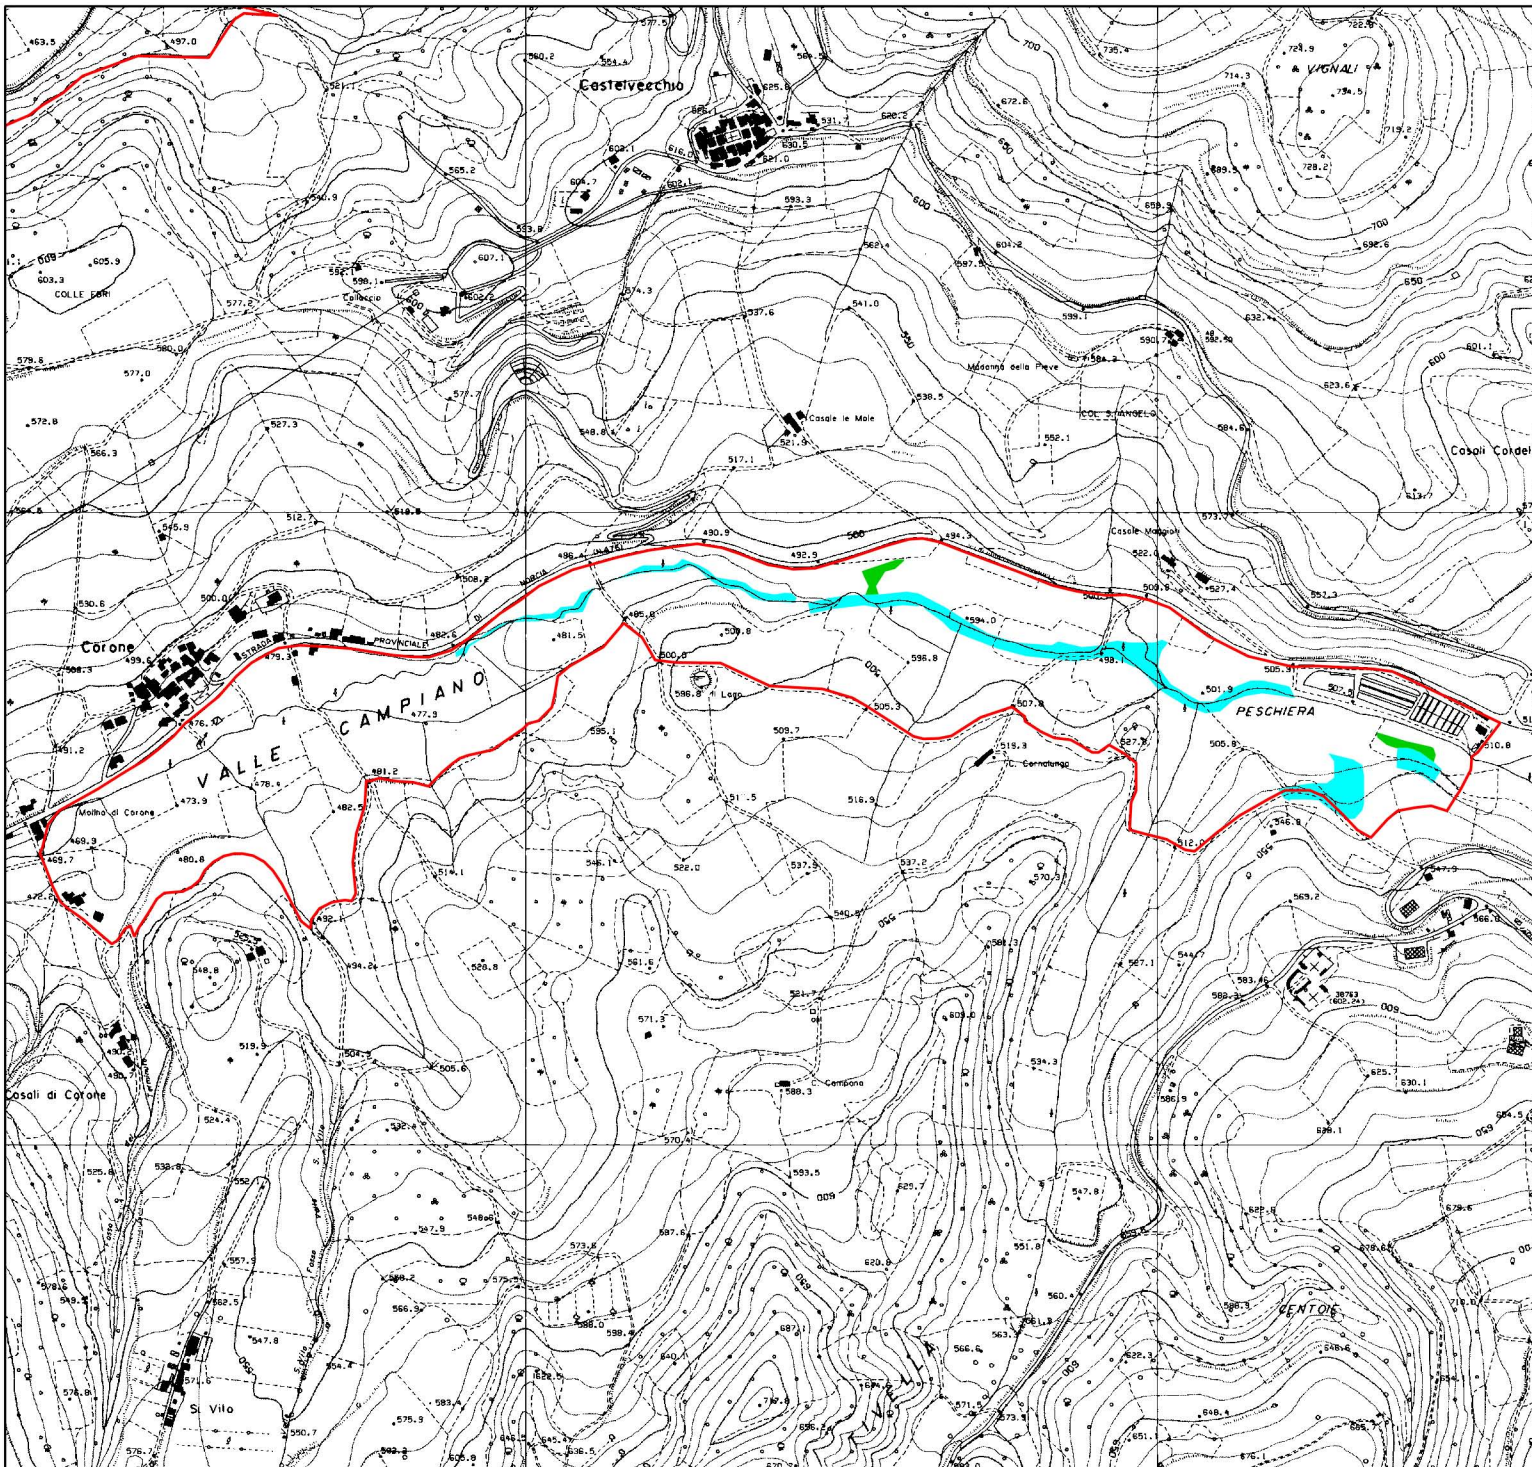

2358000

2359000

Comunità Montana Valnerina

Piani di Gestione
Siti Natura 2000
Sito di Importanza Comunitaria
IT5210048
Valle di Campiano (Preci)

Carta degli Habitat

Base cartografica:
carta tecnica regionale

Legenda

Perimetro SIC

Habitat

6430

92A0

Habitat puntiformi non riportati in cartografia:
3260

4750000

4749000

2358000

2359000