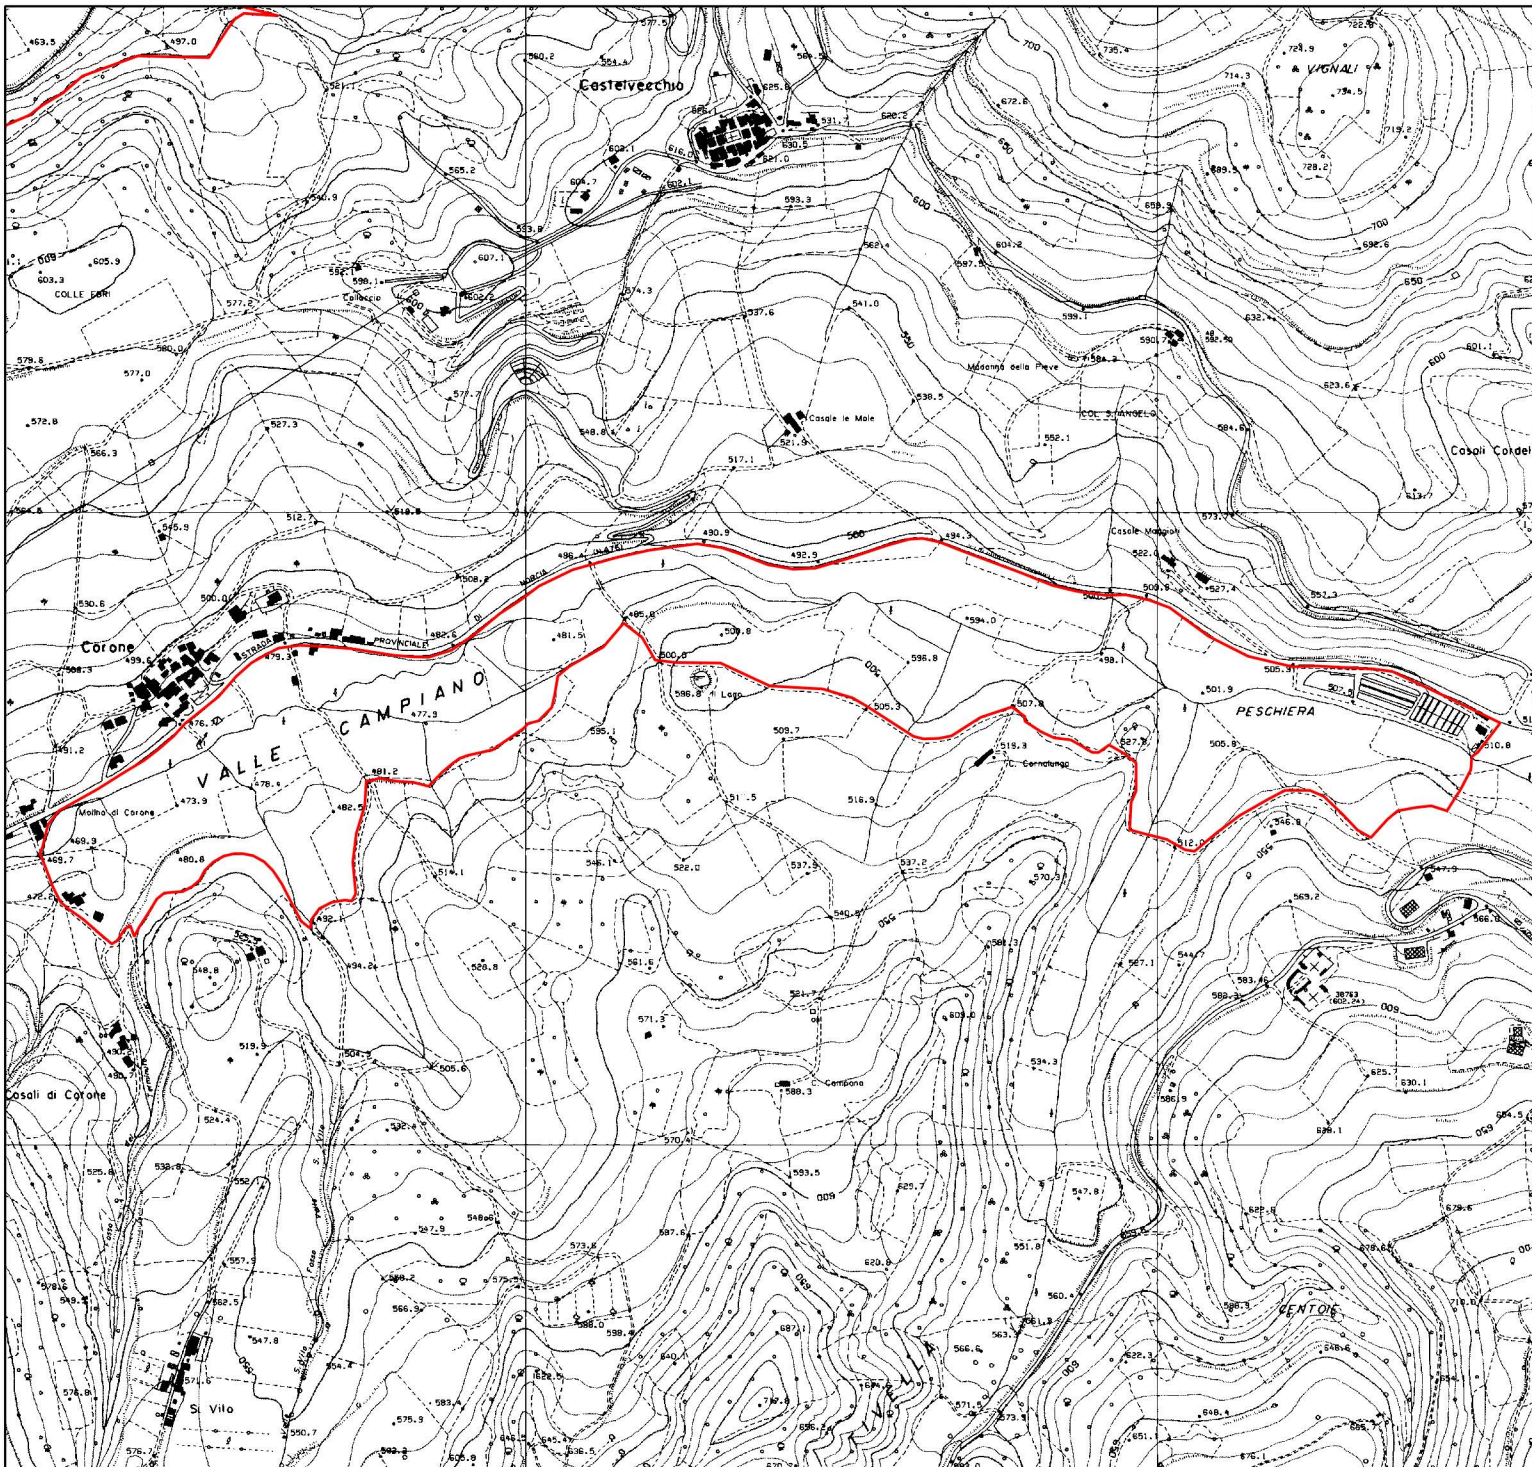

2358000

2359000

Comunità Montana Valnerina

Piani di Gestione
Siti Natura 2000
Sito di Importanza Comunitaria
IT5210048
Valle di Campiano (Preci)

Perimetro SIC

Base cartografica:
carta tecnica regionale

Legenda

Perimetro SIC

2358000

2359000

4750000

4749000

4750000

4749000